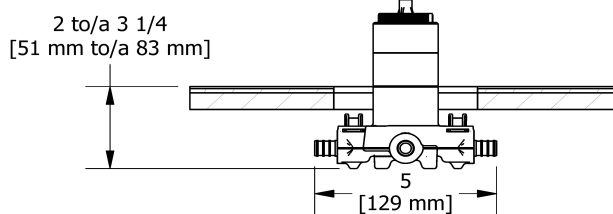

Certifications

- CSA B125.1
- ASME A112.18.1
- ASSE 1016
- Approbation CMR248

UPC®