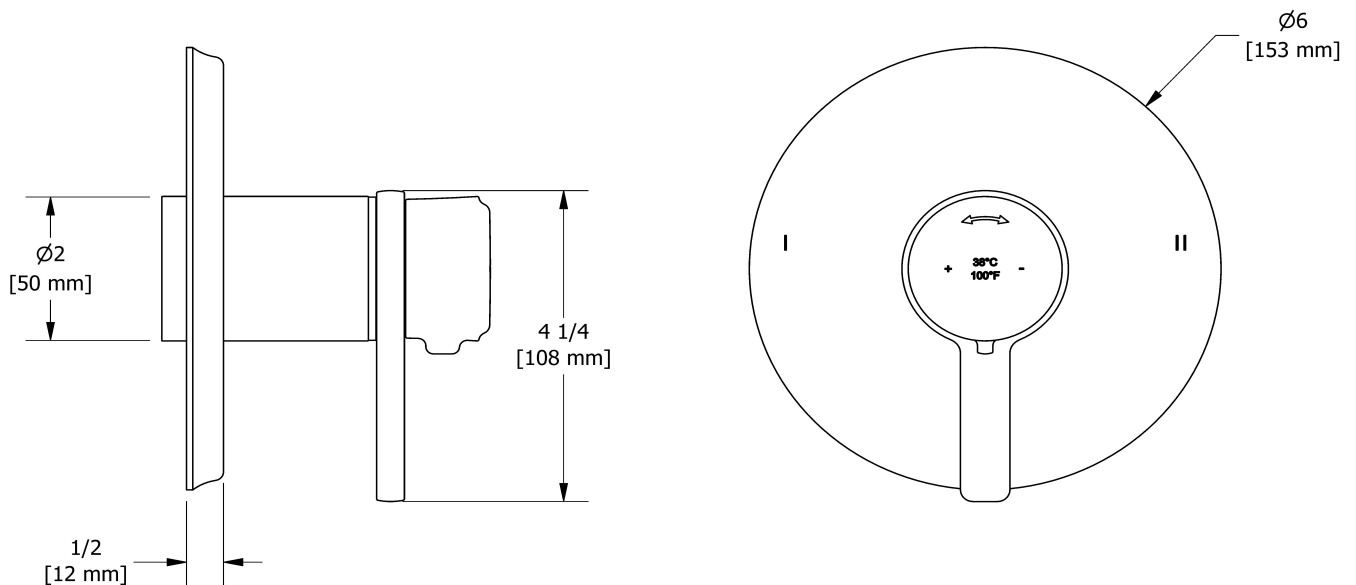

Certifications

- CSA B125.1
- ASME A112.18.1
- ASSE 1016
- ADA