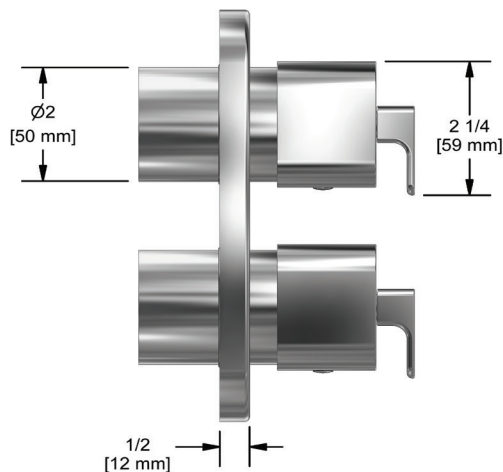

For warranty or additional information, contact:

U.S.A.
houseofrohl.com/support
1-800-777-9762

QUEBEC / MARITIMES / WESTERN CANADA
QUÉBEC / MARITIMOS / OUEST CANADIEN
QUEBEC / MARITIMOS / CANADA OCCIDENTAL
houseofrohl.ca/support
1-866-473-8442

ONTARIO
houseofrohl.ca/support
1-800-287-5354