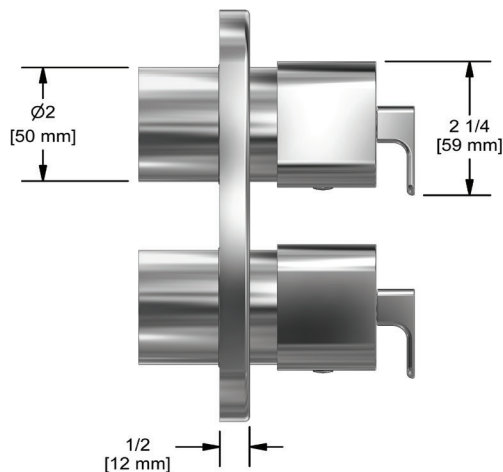

For warranty or additional information, contact:

U.S.A.
houseofrohl.com/support
1-800-777-9762

QUEBEC / MARITIMES / WESTERN CANADA
QUÉBEC / MARITIMES / OUEST CANADIEN
QUEBEC / MARITIMOS / CANADA OCCIDENTAL
houseofrohl.ca/support
1-866-473-8442

ONTARIO
houseofrohl.ca/support
1-800-287-5354