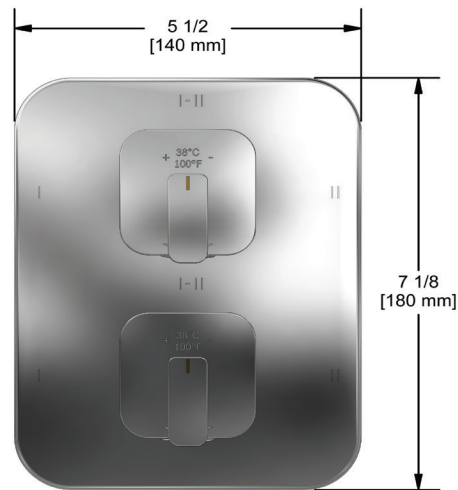

For warranty or additional information, contact:

U.S.A.
houseofrohl.com/support
1-800-777-9762

QUEBEC / MARITIMES / WESTERN CANADA
QUÉBEC / MARITIMES / OUEST CANADIEN
QUEBEC / MARITIMOS / CANADA OCCIDENTAL
houseofrohl.ca/support
1-866-473-8442

ONTARIO
houseofrohl.ca/support
1-800-287-5354