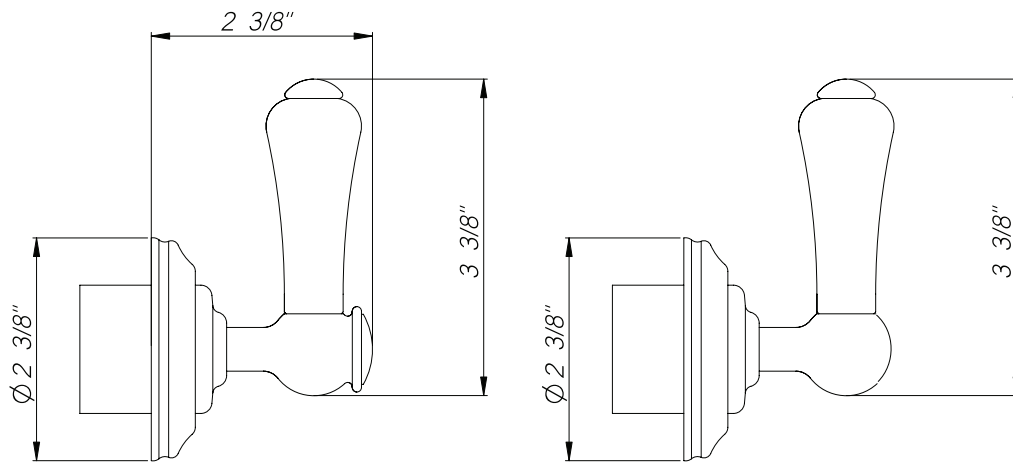

LSP

LS

For warranty or additional information, contact:

U.S.A.
houseofrohl.com/support
1-800-777-9762

QUEBEC / MARITIMES / WESTERN CANADA
QUÉBEC / MARITIMOS / OUEST CANADIEN
QUEBEC / MARITIMOS / CANADA OCCIDENTAL
houseofrohl.ca/support
1-866-473-8442

ONTARIO
houseofrohl.ca/support
1-800-287-5354