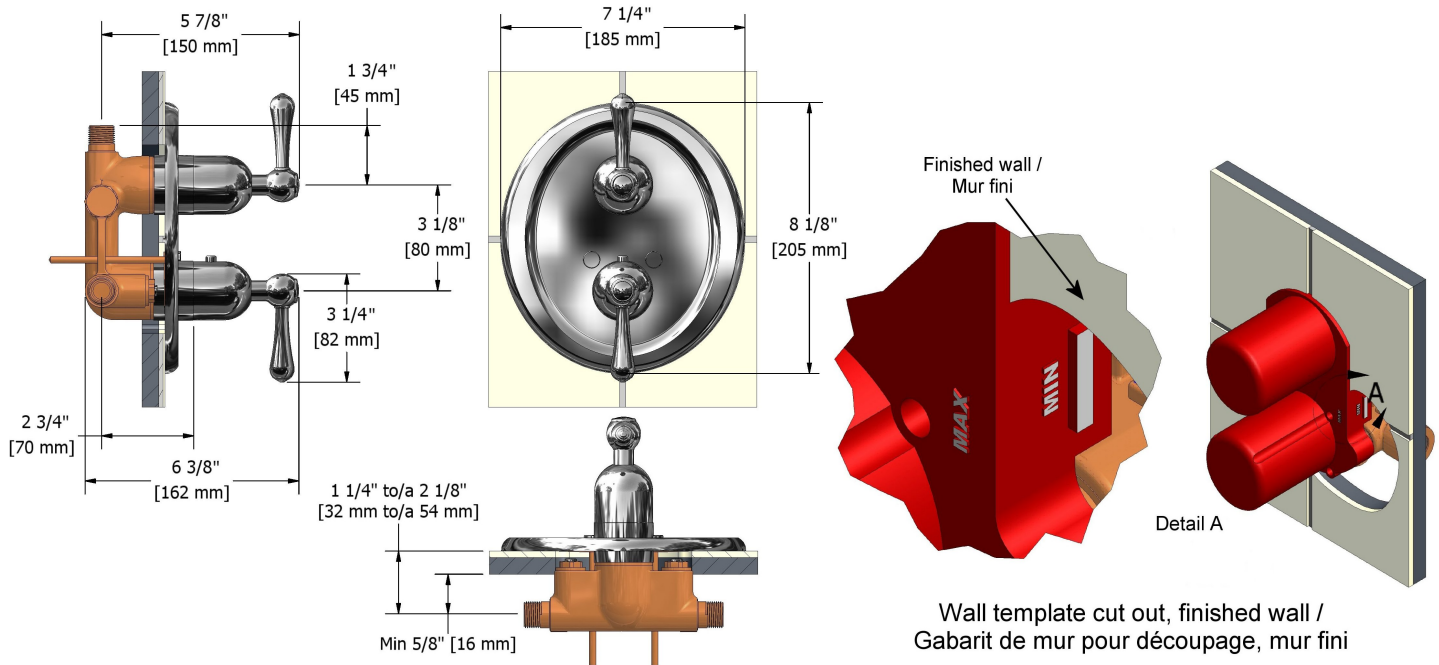

Sizes, models and finishes may differ from those presented.

Warranty

This Riobel Inc. product you have purchased carries a Limited Lifetime Warranty on the chrome, PVD finish, blacks and all working parts and is guaranteed from the initial purchase date against all manufacturing defects. All other finishes, including plastic components, are guaranteed for one year. All electric and/or electronic parts are covered by a 5-year limited warranty.

Customer Service

Ontario, West Canada : 888-287-5354 Quebec, Maritimes, United States : 866-473-8442