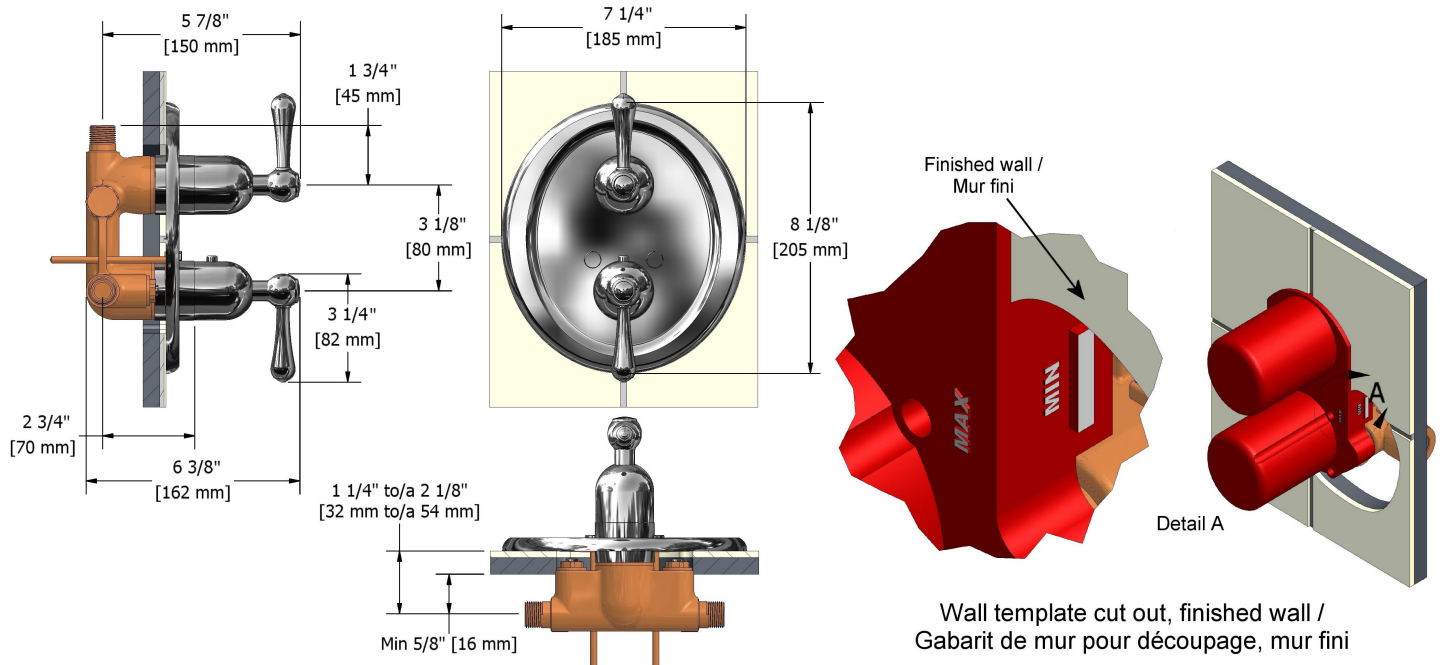

Valve complète Type T/P 1/2" avec contrôle de volume
FI42L

UPC®

Spécifications

Descriptions

- Trois sorties d'eau 1/2" mâles NPT
- Cartouche thermostatique/pression équilibrée
- Valves d'arrêt anti-retour
- Entrée d'eau 1/2" mâle NPT
- 1 contrôle de volume intégré

Débit disponible

- 46 L/min, 12 gpm (US) 60psi

Certifications

- CSA B125.1
- ASME A112.18.1
- ASSE 1016
- Approbation CMR248

Les dimensions, les modèles et les finis présentés peuvent différer.

Garantie

Le produit **Riobel Inc.** que vous venez d'acquérir est couvert par une garantie À VIE limitée contre tout vice de fabrication sur les pièces et les finis chrome, PVS et noirs et toutes les pièces actives à partir de la date d'achat. Les autres finis, notamment les plastiques, sont garantis un an. Tous les composants électriques et électroniques sont couverts par une garantie limitée de 5 ans.

Service à la clientèle

Ontario, Ouest Canadien : 888-287-5354 Québec, Maritimes, États-Unis : 866-473-8442

2020.11.06

Type T/P 1/2" complete valve with shut-off valve
FI42L

UPC®

Specifications

Descriptions

- Three 1/2" outlets male NPT
- Thermostatic/pressure balance cartridge
- Check stops
- 1/2" inlet male NPT
- 1 integrated volume control