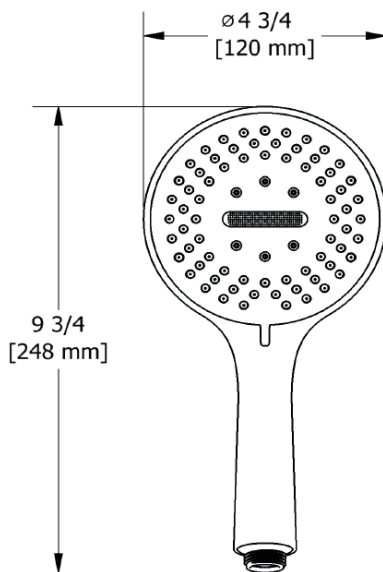

For warranty or additional information, contact:

US Customers

U.S.A.
houseofrohl.com/support
1-800-777-9762

QUEBEC / MARITIMES / WESTERN CANADA
QUÉBEC / MARITIMES / OUEST CANADIEN
QUEBEC / MARITIMOS / CANADA OCCIDENTAL
houseofrohl.ca/support
1-866-473-8442

Canadian Customers

ONTARIO
houseofrohl.ca/support
1-800-287-5354