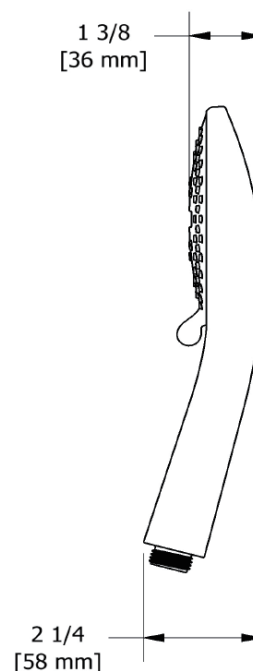

For warranty or additional information, contact:

US Customers

U.S.A.
houseofrohl.com/support
1-800-777-9762

QUEBEC / MARITIMES / WESTERN CANADA
QUÉBEC / MARITIMES / OUEST CANADIEN
QUEBEC / MARITIMOS / CANADA OCCIDENTAL
houseofrohl.ca/support
1-866-473-8442

Canadian Customers

ONTARIO
houseofrohl.ca/support
1-800-287-5354