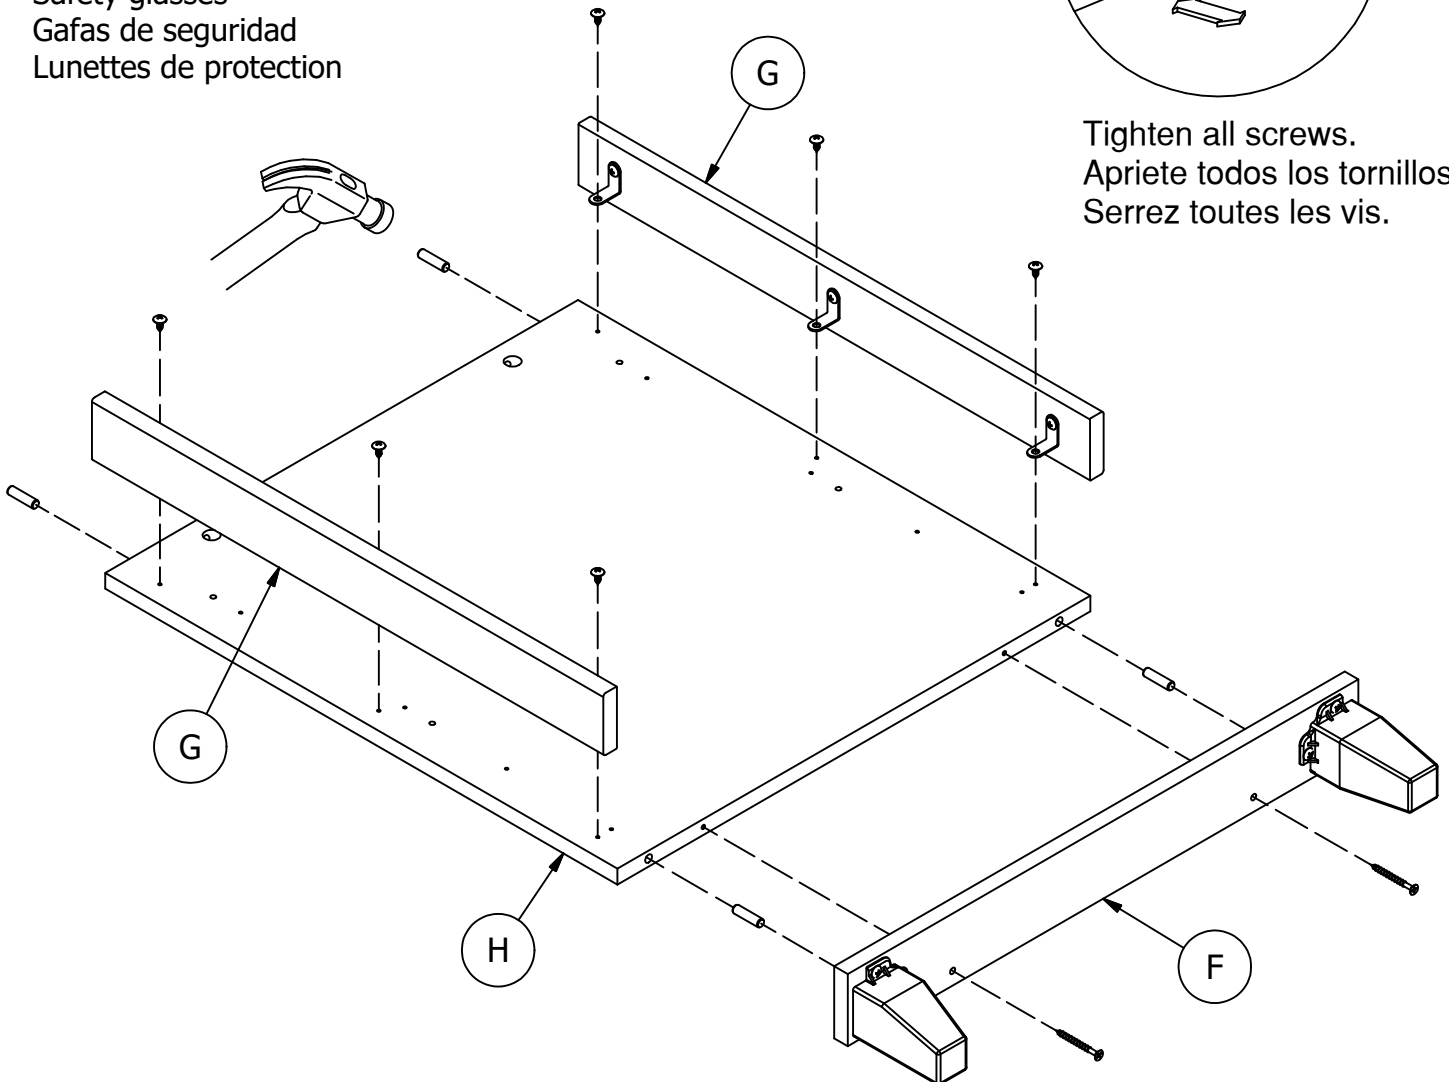

# Assemble Panels

A189223F

H38169  [ 4 ]  
Wood Dowel 8 x 30

H23491  [ 2 ]  
#10 x 2"

H35251  [ 6 ]  
#10 x 1/2"

Safety glasses  
Gafas de seguridad  
Lunettes de protection

Tighten all screws.  
Apriete todos los tornillos.  
Serrez toutes les vis.