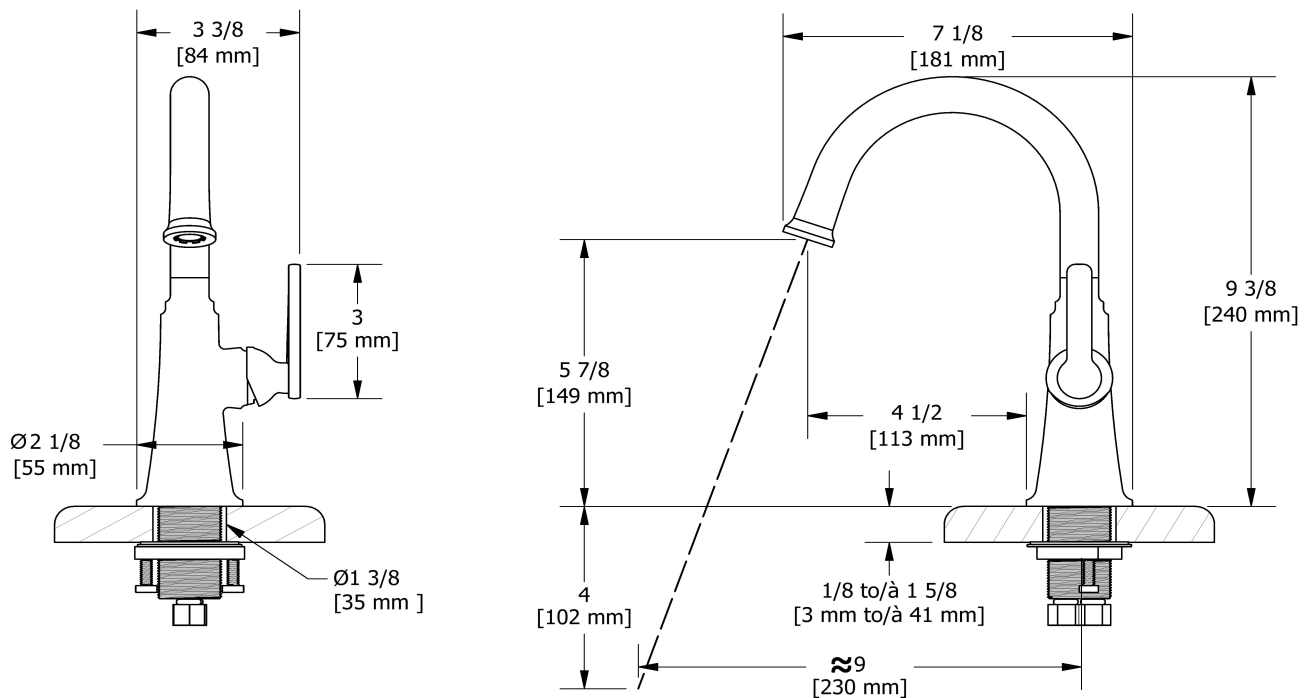

Certifications

- CSA B125.1
- NSF/ANSI standard 61 et 372
- ASME A112.18.1
- ADA

Les dimensions, les modèles et les finis présentés peuvent différer.

Garantie

Le produit **Riobel Inc.** que vous venez d'acquérir est couvert par une garantie À VIE limitée contre tout vice de fabrication sur les pièces et les finis chrome, PVS et noirs et toutes les pièces actives à partir de la date d'achat. Les autres finis, notamment les plastiques, sont garantis un an. Tous les composants électriques et électroniques sont couverts par une garantie limitée de 5 ans.

Service à la clientèle

Ontario, Ouest Canadien : 888-287-5354 Québec, Maritimes, États-Unis : 866-473-8442