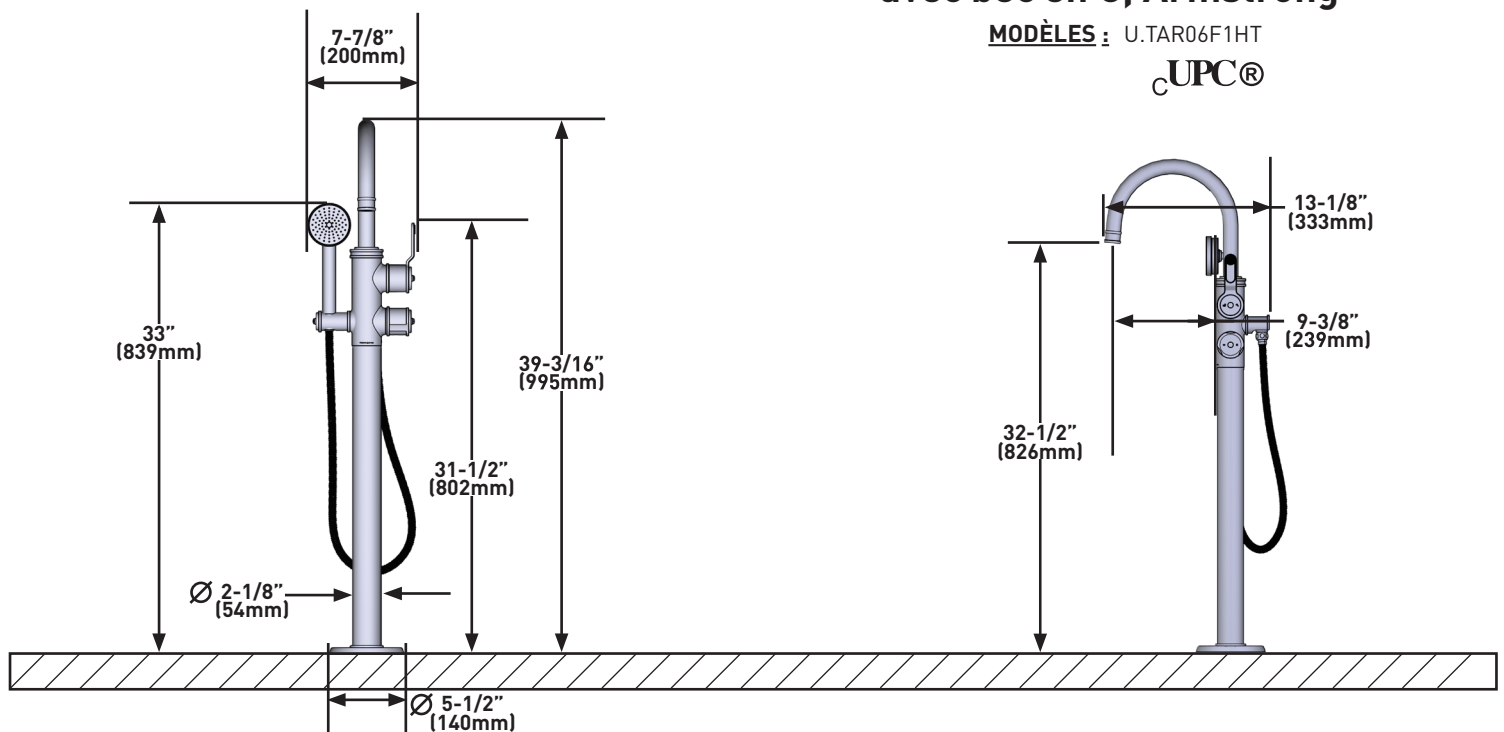

SPÉCIFICATIONS

DESCRIPTION

- Entrées femelles NPT de 2-1/2 po
- Soupape de plomberie brute vendue séparément: Commander la soupape de plomberie brute pour plancher n° U.3440R
- Poignée d'inverseur à deux positions - remplisseur de baignoire et douche à main
- Une poignée de contrôle de la température - contrôle thermostatique
- Complément: Collection Armstrong^{MC}

DÉBITS DISPONIBLES

- 8 GPM at 60 PSI
- Douche à main à 1 fonction à l'épreuve du calcaire, 6,8 L/min (1,8 gpm) à 60 psi (Conforme aux normes de la CEC)

GARANTIE

- ASME A112.18.1/CSA B125.1
- ASSE 1016
- CEC

Garniture de remplisseur de baignoire à installation au sol et sur une ouverture, avec bec en C, Armstrong^{MC}

MODÈLES : U.TAR06F1HT

UPC[®]

For warranty or additional information, contact:

US Customers

U.S.A.
houseofrohl.com/support
1-800-777-9762

ESPECIFICACIONES

DESCRIPCIÓN

- Entradas NPT hembra de 2-1/2"
- La válvula se vende por separado: Pida la válvula para piso U.3440R
- Manija desviadora de 2 posiciones - llenado de tina de baño y regadera de mano
- Una manija de control de temperatura - control termostático
- Complemento: Colección Armstrong[™]