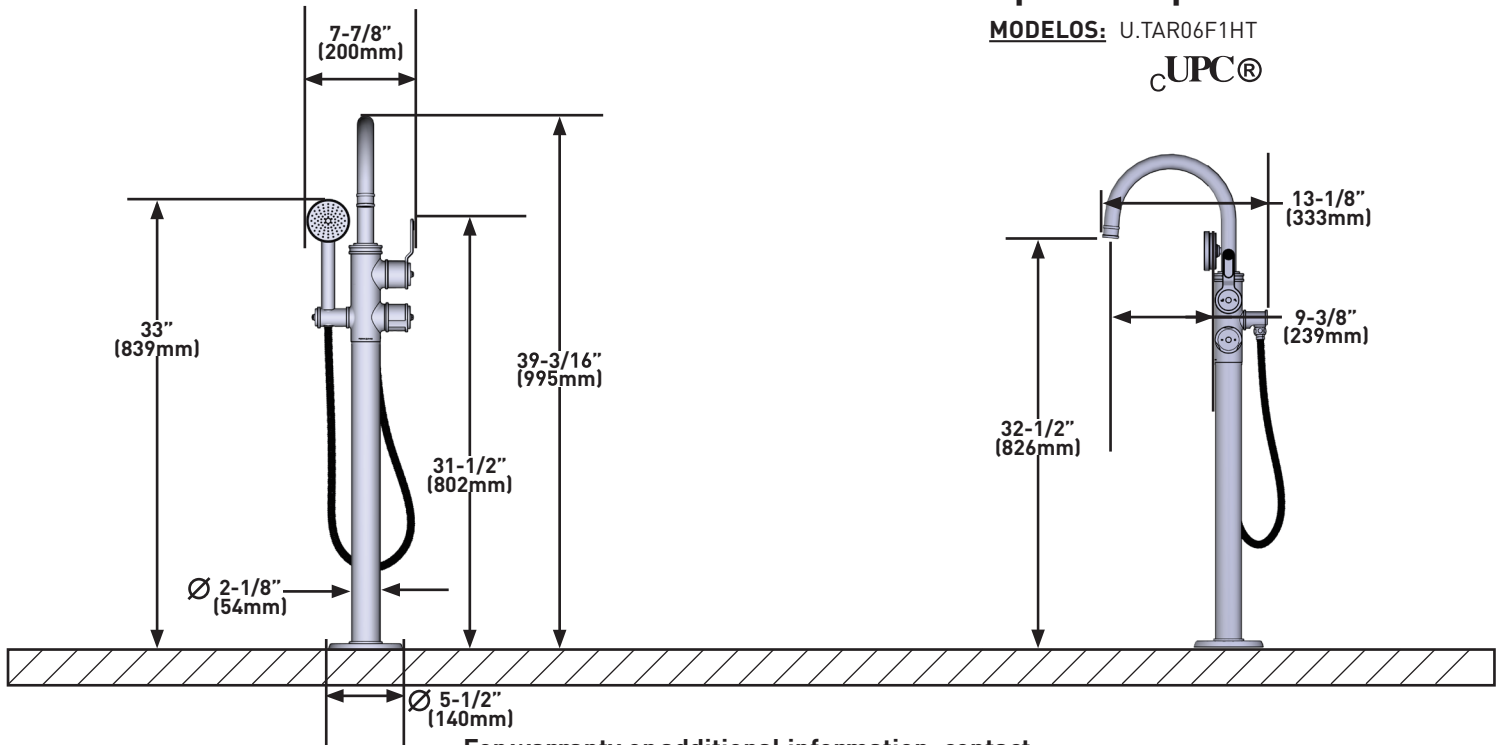

Moldura Armstrong™ para llave de tina de un solo orificio para montaje en el piso con pico C

MODELOS: U.TAR06F1HT

UPC®

For warranty or additional information, contact:

US Customers

U.S.A.
houseofrohl.com/support
1-800-777-9762

QUEBEC / MARITIMES / WESTERN CANADA
QUÉBEC / MARITIMES / OUEST CANADIEN
QUEBEC / MARITIMOS / CANADA OCCIDENTAL
houseofrohl.ca/support
1-866-473-8442

Canadian Customers

ONTARIO
houseofrohl.ca/support
1-800-287-5354