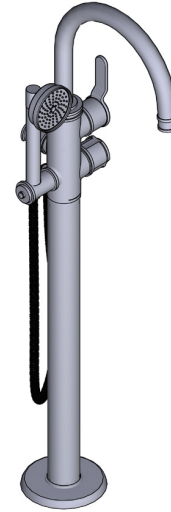

SPÉCIFICATIONS

DESCRIPTION

- Entrées femelles NPT de 2-1/2 po
- Soupape de plomberie brute vendue séparément: Commander la soupape de plomberie brute pour plancher n° U.3440R
- Poignée d'inverseur à deux positions - remplisseur de baignoire et douche à main
- Une poignée de contrôle de la température - contrôle thermostatique
- Complément: Collection Armstrong^{MC}

ESPECIFICACIONES

DESCRIPCIÓN

- Entradas NPT hembra de 2-1/2"
- La válvula se vende por separado: Pida la válvula para piso U.3440R
- Manija desviadora de 2 posiciones - llenado de tina de baño y regadera de mano
- Una manija de control de temperatura - control termostático
- Complemento: Colección Armstrong[™]

FLUJO

- 8 GPM at 60 PSI
- Regadera de mano con función única anticalcio con chorro de 1.8 GPM a 60 PSI (Cumple con las normas de la CEC)

ESTÁNDARES

- ASME A112.18.1/CSA B125.1
- ASSE 1016
- CEC

GARANTÍA

- La mayoría de los productos o piezas cuentan con "Garantías Limitadas" por defectos de fabricación. A los clientes en EE.UU. se les recomienda visitar houseofrohl.com/support y a los clientes en Canadá, houseofrohl.ca/support, para consultar las condiciones completas de la garantía de los productos y acabados.

Moldura Armstrong[™] para llave de tina de un solo orificio para montaje en el piso con pico C

MODELOS: U.TAR06F1HT

UPC[®]

For warranty or additional information, contact:

US Customers

U.S.A.
houseofrohl.com/support
1-800-777-9762