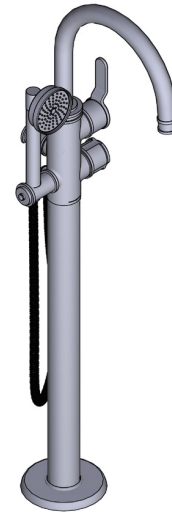

SPÉCIFICATIONS

DESCRIPTION

- Entrées femelles NPT de 2-1/2 po
- Soupape de plomberie brute vendue séparément: Commander la soupape de plomberie brute pour plancher n° U.3440R
- Poignée d'inverseur à deux positions - remplisseur de baignoire et douche à main
- Une poignée de contrôle de la température - contrôle thermostatique
- Complément: Collection Armstrong^{MC}

DÉBITS DISPONIBLES

- 8 GPM at 60 PSI
- Douche à main à 1 fonction à l'épreuve du calcaire, 6,8 L/min (1,8 gpm) à 60 psi (Conforme aux normes de la CEC)

GARANTIE

- ASME A112.18.1/CSA B125.1
- ASSE 1016
- CEC

Garniture de remplisseur de baignoire à installation au sol et sur une ouverture, avec bec en C, Armstrong^{MC}

MODÈLES : U.TAR06F1HT

UPC[®]

For warranty or additional information, contact:

US Customers

U.S.A.
houseofrohl.com/support
1-800-777-9762

ESPECIFICACIONES

DESCRIPCIÓN

- Entradas NPT hembra de 2-1/2"
- La válvula se vende por separado: Pida la válvula para piso U.3440R
- Manija desviadora de 2 posiciones - llenado de tina de baño y regadera de mano
- Una manija de control de temperatura - control termostático
- Complemento: Colección Armstrong[™]