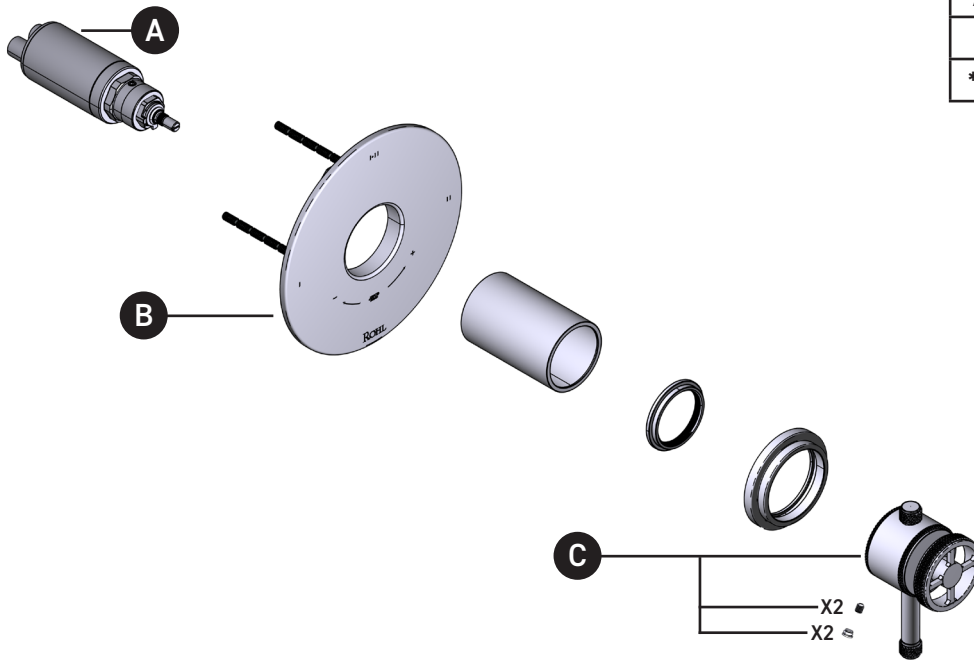

ILLUSTRATED PARTS

ORDER BY PART NUMBER

TCP23W1

Campo™ 1/2" Therm & Pressure Balance Trim with 3 Functions (Shared)

ID	Kit Number	Finish
A	S0-924	N/A
B	S5-948	N/A
*C	S203926	See below

***Finish Determined by Suffix**

Riobel

PERRIN & ROWE
LONDON

victoria ⊕ albert®

ROHL

ILLUSTRATIONS DES PIÈCES

VEUILLEZ EFFECTUER VOTRE COMMANDE
PAR NO DE RÉFÉRENCE

TCP23W1

Garniture de soupape thermostatique à
équilibrage de pression de 1/2 po, à 3
fonctions (partagées) Campo^{MC}