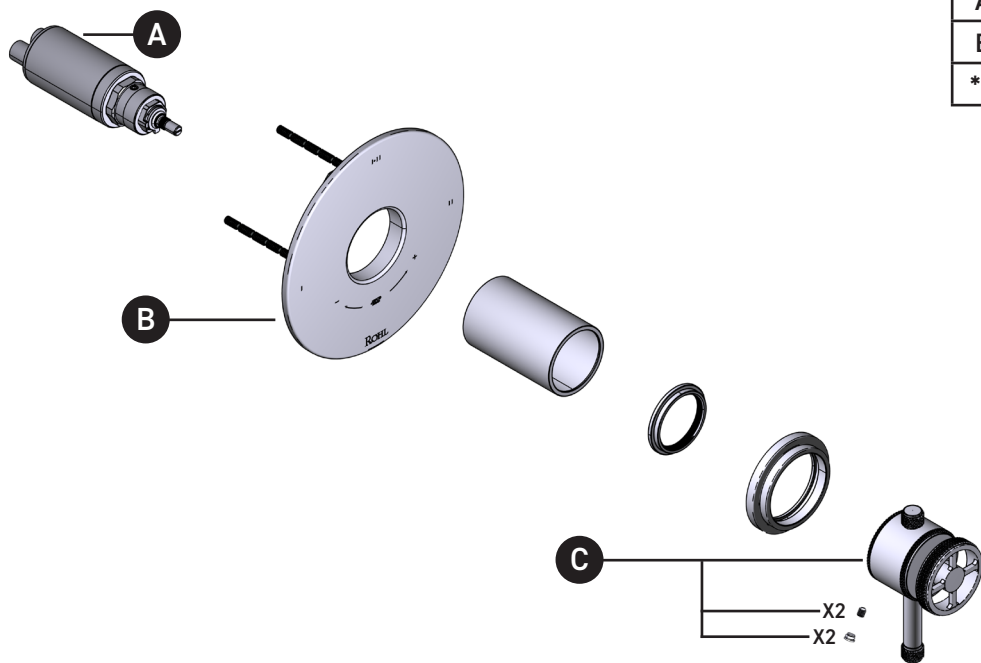

ILLUSTRATIONS DES PIÈCES

VEUILLEZ EFFECTUER VOTRE COMMANDE
PAR NO DE RÉFÉRENCE

TCP23W1

Garniture de soupape thermostatique à
équilibrage de pression de 1/2 po, à 3
fonctions (partagées) Campo^{MC}

ID	Référence du kit	Finition
A	S0-924	N/A
B	S5-948	N/A
*C	S203926	Voir ci-dessous

*Finition déterminée par le Suffixe

Finition	Description
APC	Laiton poli
MB	Noir mat
PN	Nickel poli
STN	Nickel satiné
SUB	Laiton satiné non laqué
TCB	Laiton toscan

For warranty or additional information, contact:

US Customers

U.S.A.
houseofrohl.com/support
1-800-777-9762

Canadian Customers

QUEBEC / MARITIMES / WESTERN CANADA
QUÉBEC / MARITIMES / OUEST CANADIEN
QUEBEC / MARITIMOS / CANADA OCCIDENTAL
houseofrohl.ca/support
1-866-473-8442

ONTARIO
houseofrohl.ca/support
1-800-287-5354

Riobel

PERRIN & ROWE
LONDON

victoria ⊕ albert

ROHL