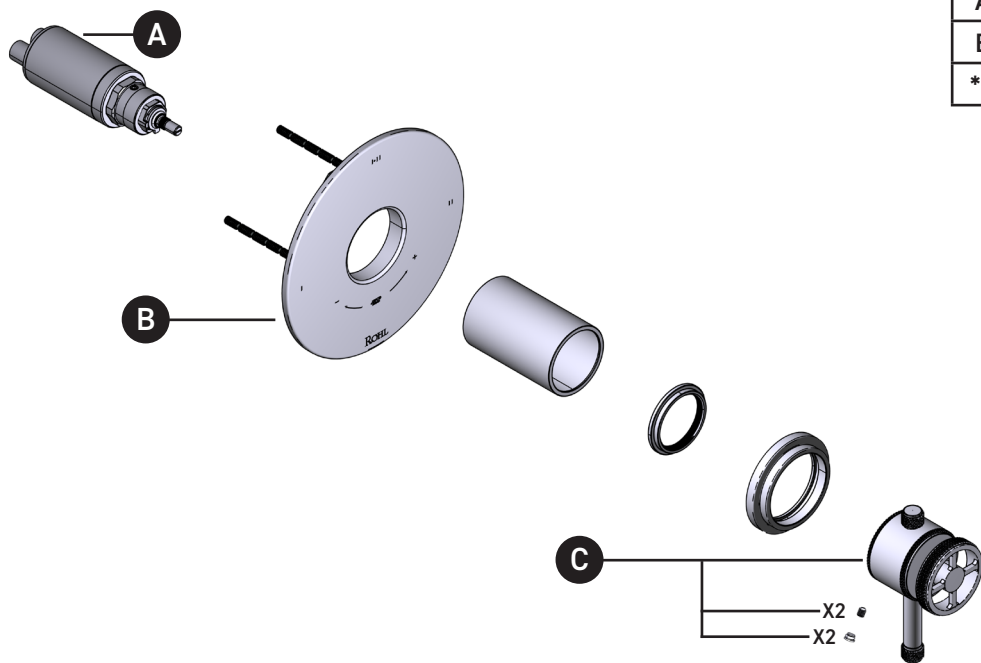

Moldura Campo^{MR} de equilibrio térmico y de presión de 1/2" con 3 funciones (Compartida)

ID	Referencia del kit	Acabado
A	S0-924	N/A
B	S5-948	N/A
*C	S203926	Ver más abajo

***Acabado determinado por el sufijo**