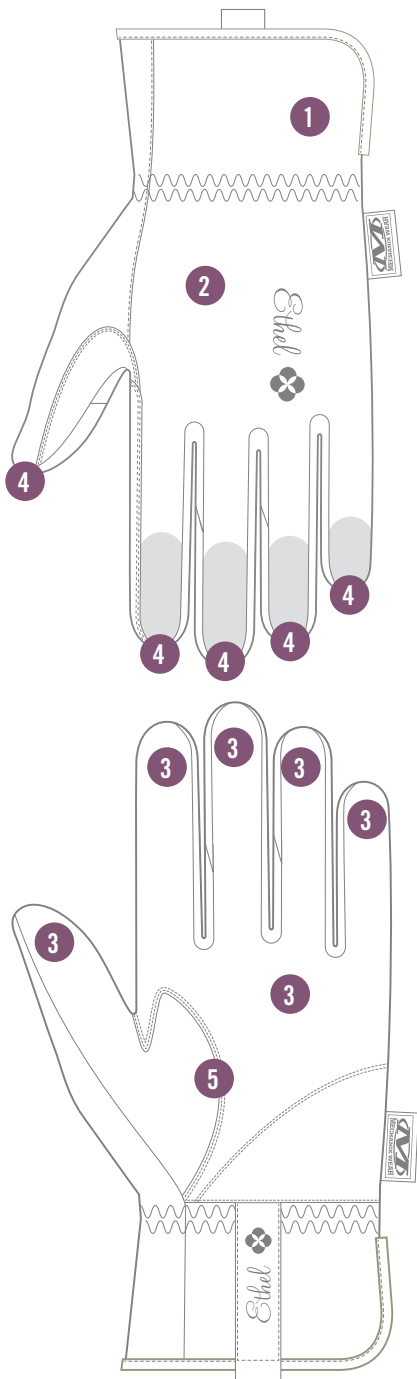

Ethel[®]

GARDEN UTILITY

PROTECCIÓN PARA LAS MANOS DURANTE LABORES DE JARDINERÍA

Cuando estés preparándote para tu día, no olvides coger los guantes perfectos. Los guantes Ethel Garden Utility presentan una palma de piel sintética que te permite usar pantallas táctiles: ideales para proteger tus manos de cortes, arañazos y ampollas mientras trabajas. Con un acabado de doble costura en todo el guante, el modelo Ethel Garden Utility pronto formará parte de tu ritual de trabajo diario.

PUÑO ELÁSTICO

El puño elástico extendido proporciona un ajuste seguro en la muñeca.

APTOS PARA EL USO DE PANTALLAS TÁCTILES

Palma de piel sintética duradera equipada con una tecnología que permite el uso de pantallas táctiles.

Ethel® GARDEN UTILITY

COLORES DISPONIBLES

ETH-PLM PLUM

S	M	L
510	520	530

CARACTERÍSTICAS

1. El puño elástico extendido proporciona un ajuste seguro en la muñeca.
2. El material ajustable TrekDry® ayuda a mantener las manos frescas mientras trabajas para un mayor confort.
3. La piel sintética te permite utilizar una pantalla táctil para estar siempre conectado.
4. El diseño pinzado de las puntas de los dedos reposiciona las costuras más vulnerables para lograr una mayor durabilidad.
5. El diseño de dos piezas de la palma elimina la concentración de material cuando trabajas con herramientas manuales.