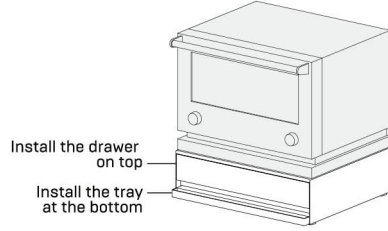

【How to use ①】