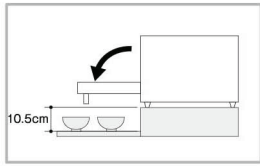

【How to use ①】