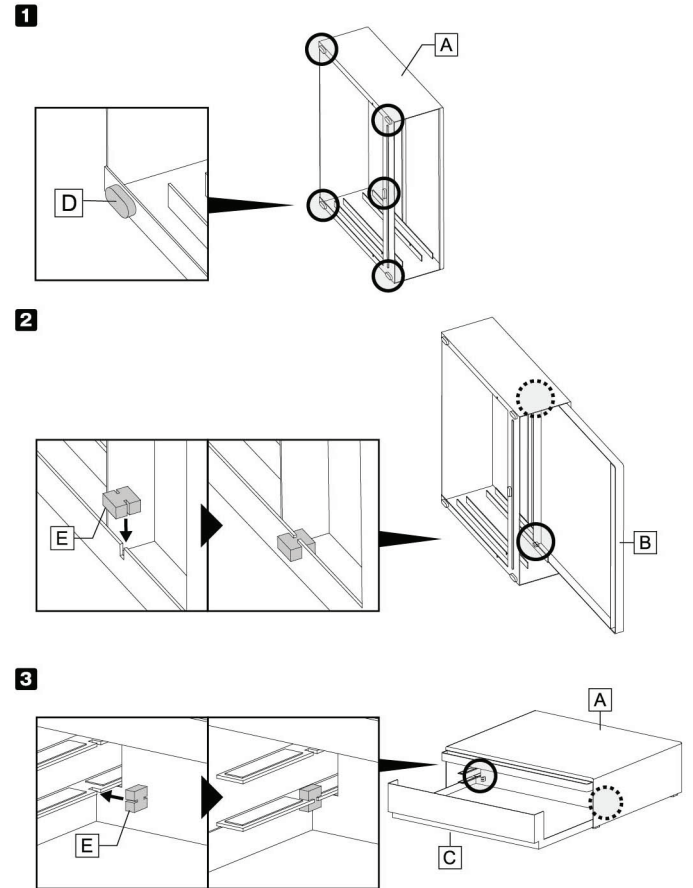

【How to use ②】