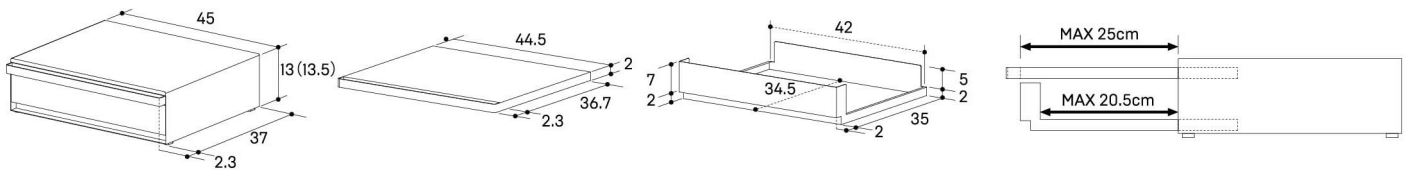

UNIT:cm

FR/
Tower Tiroir À Deux Sens Et Tablette coulissante
TAILLE
45w x 39.3-64d x 13.5h cm
MATÉRIEL
Acier, Résine PP, Silicone
Fabriqu en Chine.
Conçu au Japon.

DE/
Tower Zwei-Wege-Schublade Und Ausziehbare Ablage
GRÖSSE
45w x 39.3-64d x 13.5h cm
MATERIAL
Stahl, PP Kunststoff, Silikon
In China hergestellt.
Entworfen in Japan.

ES/
Tower Cajón Bidireccional Y Estante Extraíble
TAMAÑO
45w x 39.3-64d x 13.5h cm
MATERIAL
Acero, Resina PP, Silicona
Hecho en China.
Diseñado en Japón.

JP/
ツウウェイ キッチン家電下引き出し & スライドテーブルタワー
SIZE
45w x 39.3-64d x 13.5h cm
MATERIAL
本体:スチール(粉体塗装)
レール部分:ポリプロピレン
ストッパー:シリコーン
Made in China.
Designed in Japan.