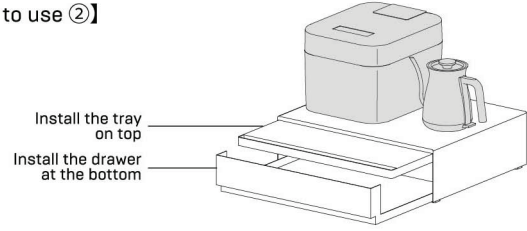

【How to use ②】