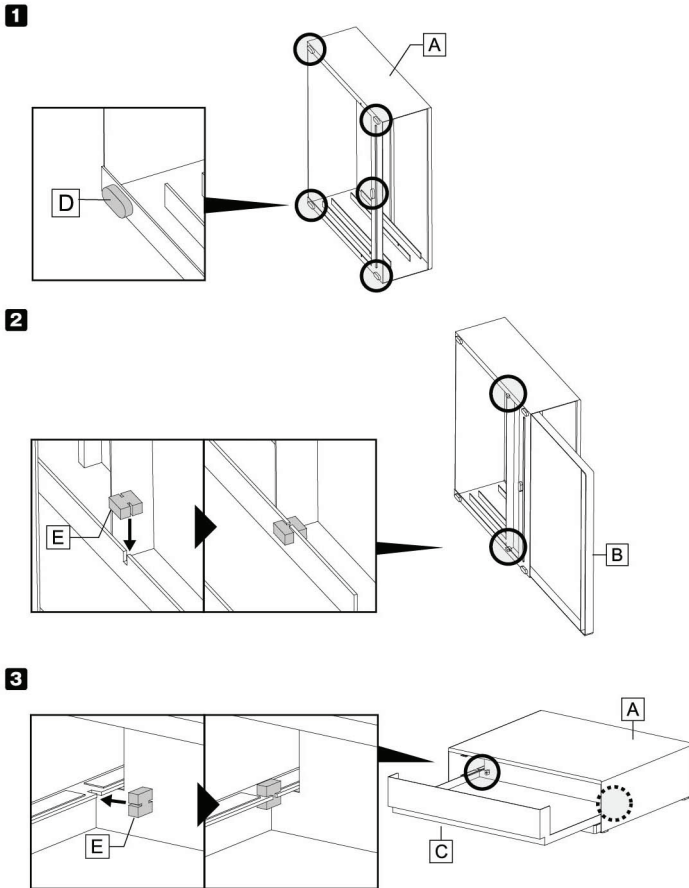

【How to use ②】