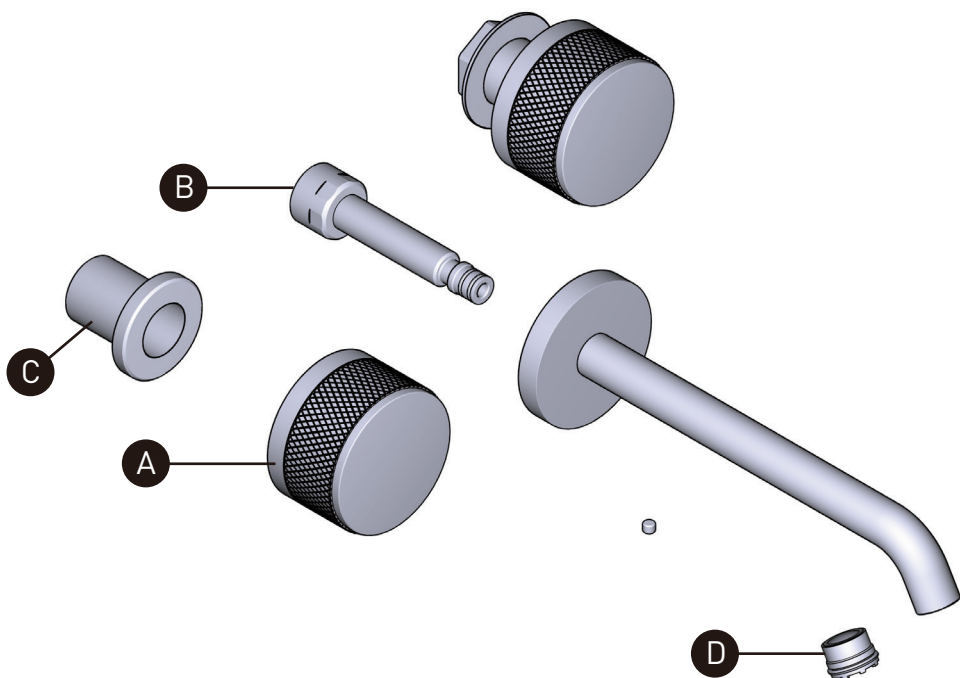

## PIEZAS ILUSTRADAS

PEDIR POR NÚMERO DE REFERENCIA

### TAM08W3IW

Moldura Amahle™ para llave de lavabo de montaje mural  
La válvula empotrada se vende por separado - RH08W

ID	Référence du kit	Finition
A	KT219	Ver más abajo
B	KT204	N/A
C	KT217	N/A
D	KT202	N/A