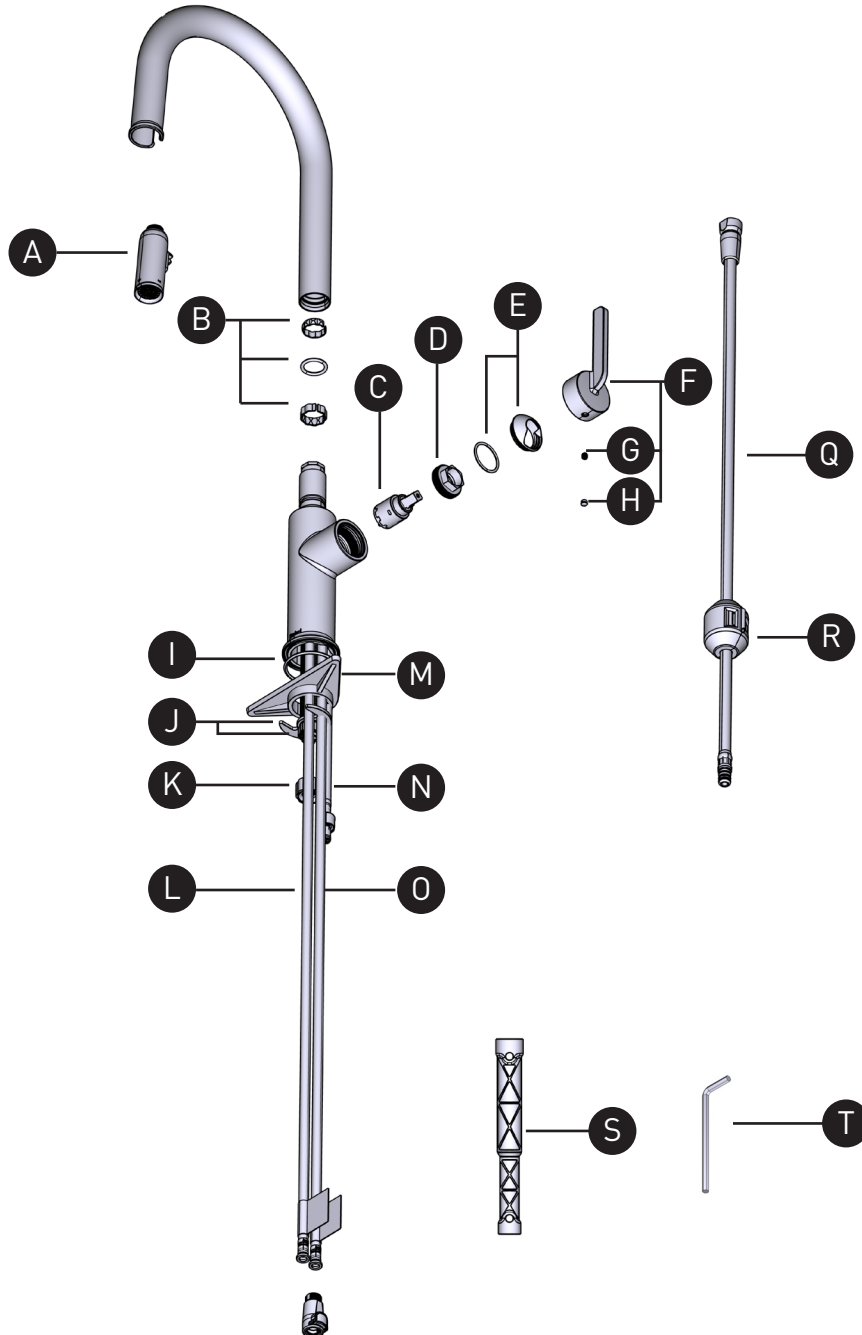

ORDER BY PART NUMBER

ILLUSTRATED PARTS

AU201 AUTHENTICA

Kitchen Faucet with Spray

ID	Kit Number	Finish
A	4381	N/A
B	7489	N/A
C	211946	N/A
D	219453	N/A
*E	219454	See below
*F	219455	See below
G	152-050	N/A
*H	003-030	See below
I	225-460	N/A
J	7462	N/A
K	143096	N/A
L	7108	N/A
M	7443	N/A
N	7128	N/A
O	7108	N/A
P	7443	N/A
Q	7200	N/A
R	9528	N/A
S	500-009	N/A
T	505-025	N/A

Riobel

PERRIN & ROWE
LONDON

victoria ⊕ albert®

ROHL

PEDIR POR NÚMERO DE REFERENCIA

PIEZAS ILUSTRADAS

AU201 AUTHENTICA

Llave de cocina con rociador