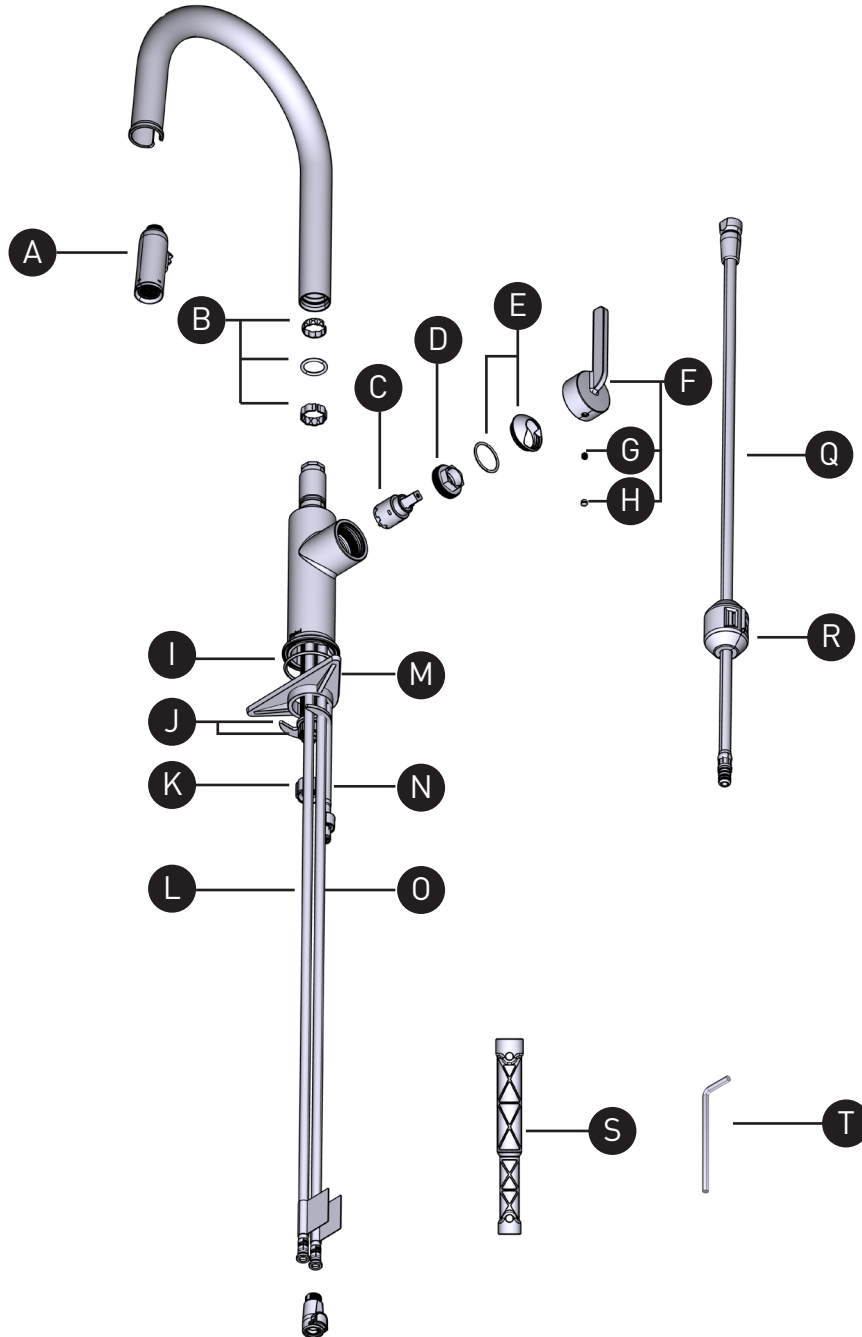

ORDER BY PART NUMBER

ILLUSTRATED PARTS

AU201 AUTHENTICA

Kitchen Faucet with Spray

ID	Kit Number	Finish
A	4381	N/A
B	7489	N/A
C	211946	N/A
D	219453	N/A
*E	219454	See below
*F	219455	See below
G	152-050	N/A
*H	003-030	See below
I	225-460	N/A
J	7462	N/A
K	143096	N/A
L	7108	N/A
M	7443	N/A
N	7128	N/A
O	7108	N/A
P	7443	N/A
Q	7200	N/A
R	9528	N/A
S	500-009	N/A
T	505-025	N/A

ILLUSTRATIONS DES PIÈCES

AU201 AUTHENTICA

Robinet de cuisine avec douchette

ID	Référence du kit	Finition
A	4381	N/A
B	7489	N/A
C	211946	N/A
D	219453	N/A
*E	219454	Voir ci-dessous
*F	219455	Voir ci-dessous
G	152-050	N/A
*H	003-030	Voir ci-dessous
I	225-460	N/A
J	7462	N/A
K	143096	N/A
L	7108	N/A
M	7443	N/A
N	7128	N/A
O	7108	N/A
P	7443	N/A
Q	7200	N/A
R	9528	N/A
S	500-009	N/A
T	505-025	N/A