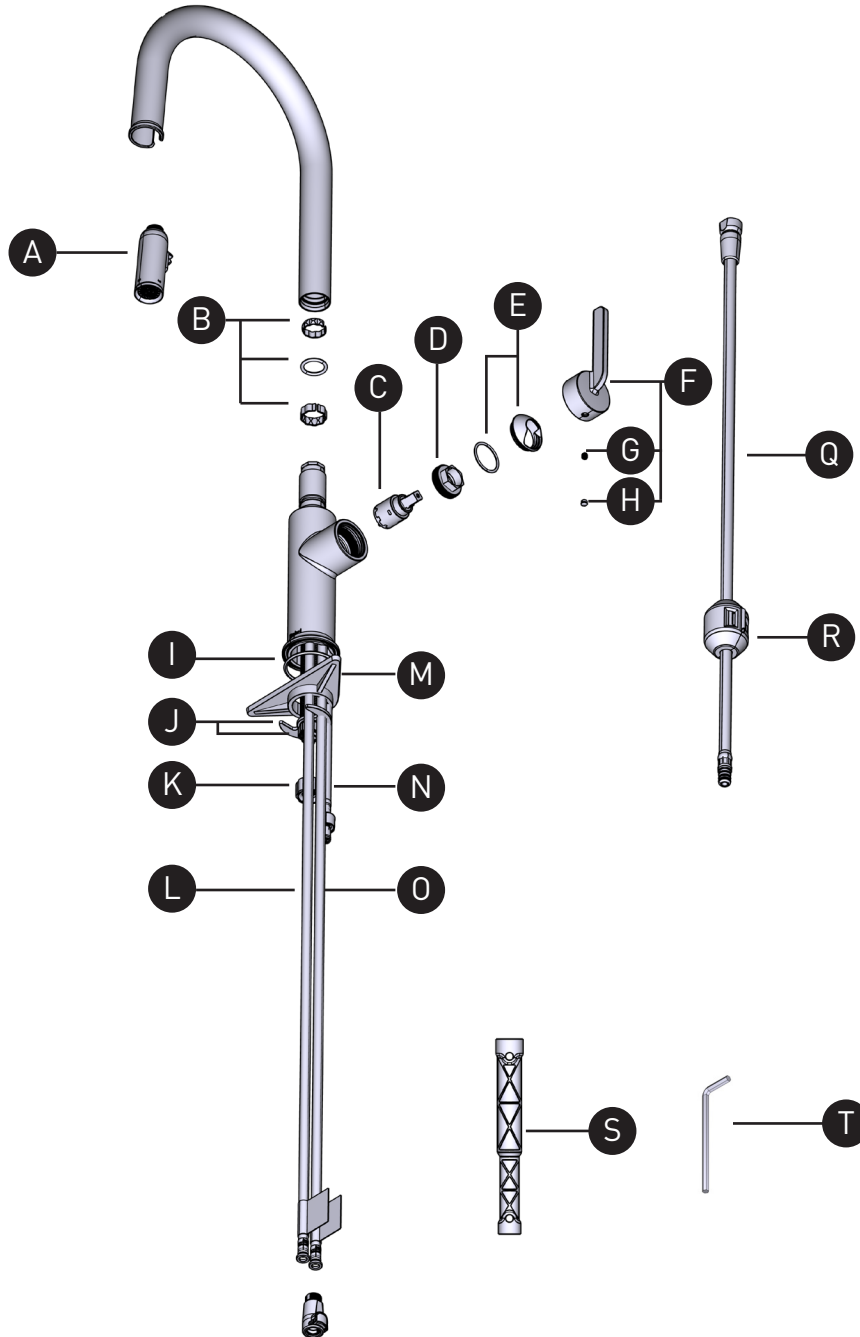

ORDER BY PART NUMBER

ILLUSTRATED PARTS

AU201 AUTHENTICA

Kitchen Faucet with Spray

ID	Kit Number	Finish
A	4381	N/A
B	7489	N/A
C	211946	N/A
D	219453	N/A
*E	219454	See below
*F	219455	See below
G	152-050	N/A
*H	003-030	See below
I	225-460	N/A
J	7462	N/A
K	143096	N/A
L	7108	N/A
M	7443	N/A
N	7128	N/A
O	7108	N/A
P	7443	N/A
Q	7200	N/A
R	9528	N/A
S	500-009	N/A
T	505-025	N/A

ILLUSTRATIONS DES PIÈCES

AU201 AUTHENTICA

Robinet de cuisine avec douchette

ID	Référence du kit	Finition
A	4381	N/A
B	7489	N/A
C	211946	N/A
D	219453	N/A
*E	219454	Voir ci-dessous
*F	219455	Voir ci-dessous
G	152-050	N/A
*H	003-030	Voir ci-dessous
I	225-460	N/A
J	7462	N/A
K	143096	N/A
L	7108	N/A
M	7443	N/A
N	7128	N/A
O	7108	N/A
P	7443	N/A
Q	7200	N/A
R	9528	N/A
S	500-009	N/A
T	505-025	N/A