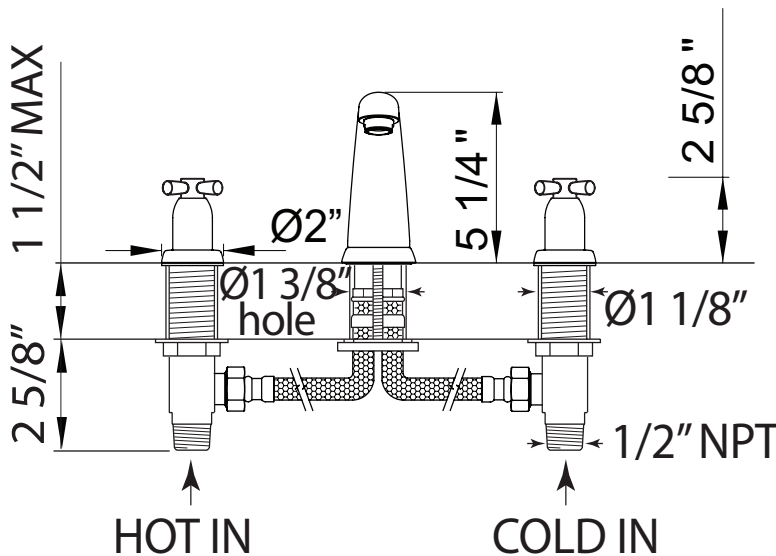

For warranty or additional information, contact:

U.S.A.
houseofrohl.com/support
1-800-777-9762

QUEBEC / MARITIMES / WESTERN CANADA
QUÉBEC / MARITIMES / OUEST CANADIEN
QUEBEC / MARITIMOS / CANADA OCCIDENTAL
houseofrohl.ca/support
1-866-473-8442

ONTARIO
houseofrohl.ca/support
1-800-287-5354