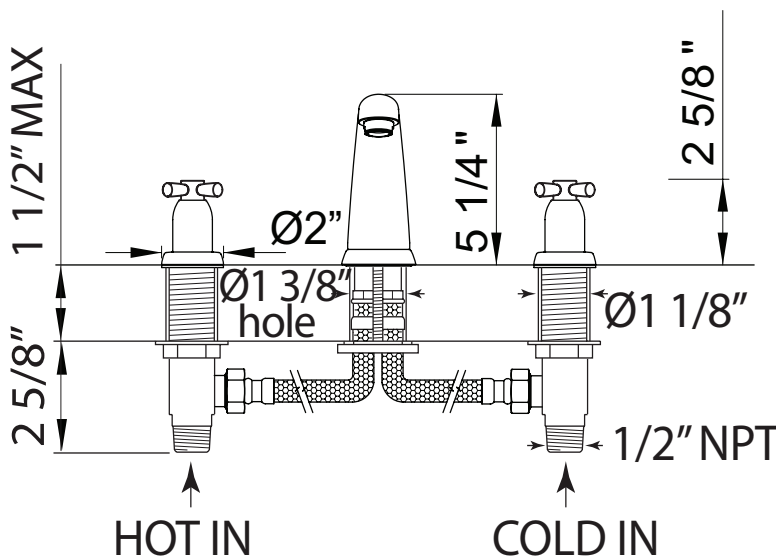

For warranty or additional information, contact:

U.S.A.
houseofrohl.com/support
1-800-777-9762

QUEBEC / MARITIMES / WESTERN CANADA
QUÉBEC / MARITIMES / OUEST CANADIEN
QUEBEC / MARITIMOS / CANADA OCCIDENTAL
houseofrohl.ca/support
1-866-473-8442

ONTARIO
houseofrohl.ca/support
1-800-287-5354