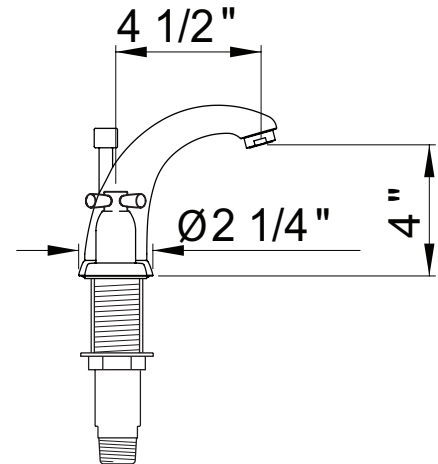

For warranty or additional information, contact:

U.S.A.
houseofrohl.com/support
1-800-777-9762

QUEBEC / MARITIMES / WESTERN CANADA
QUÉBEC / MARITIMES / OUEST CANADIEN
QUEBEC / MARITIMOS / CANADA OCCIDENTAL
houseofrohl.ca/support
1-866-473-8442

ONTARIO
houseofrohl.ca/support
1-800-287-5354