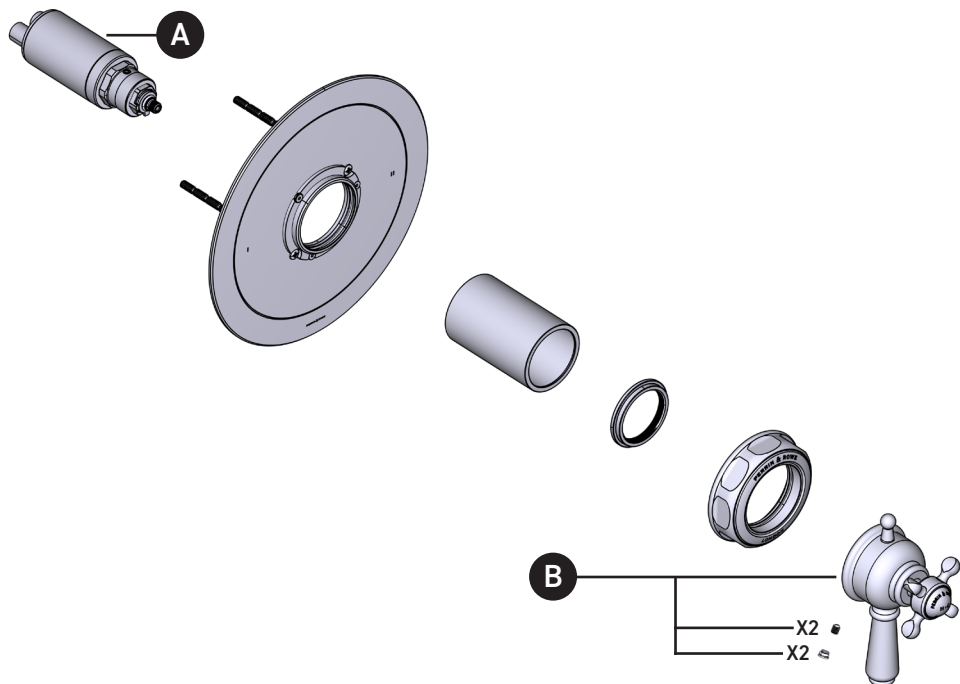

ILLUSTRATED PARTS

ORDER BY PART NUMBER

U.TEW44W1

Edwardian™ 1/2" Therm & Pressure
Balance Trim with 2 Functions (No Share)

ID	Kit Number	Finish
A	S0-915	N/A
*B	9.01523	See Below

***Finish Determined by Suffix**

ILLUSTRATIONS DES PIÈCES

VEUILLEZ EFFECTUER VOTRE COMMANDE
PAR NO DE RÉFÉRENCE

U.TEW44W1

Garniture de soupape thermostatique à
équilibre de pression de ½ po, à 2
fonctions (distinctes) Edwardian^{MC}

ID	Référence du kit	Finition
A	S0-915	N/A
*B	9.01523	Voir ci-dessous