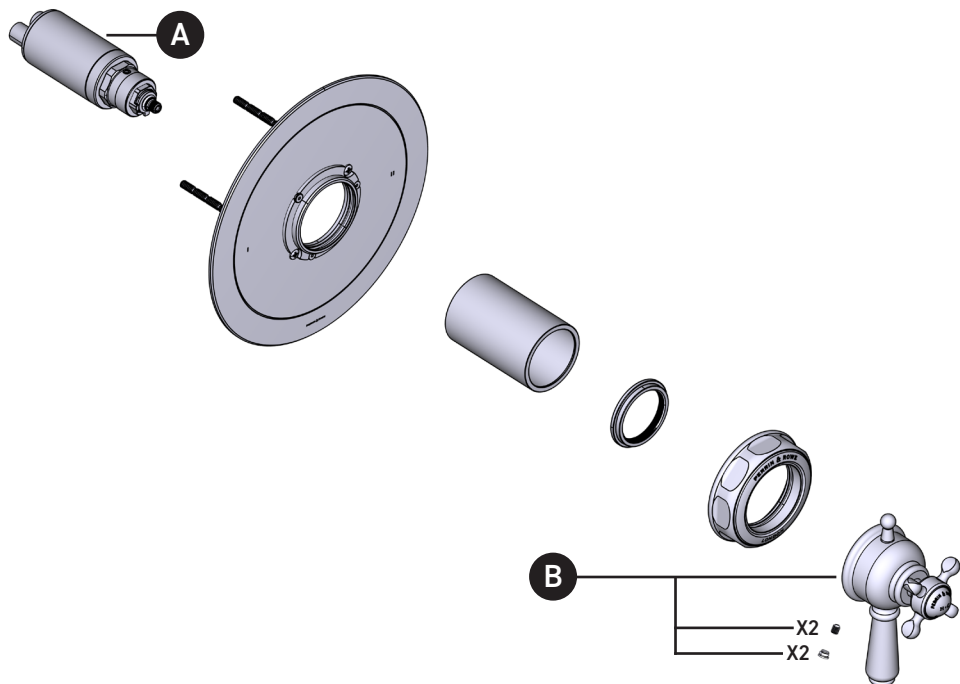

ONTARIO
houseofrohl.ca/support
1-800-287-5354

PIEZAS ILUSTRADAS

PEDIR POR NÚMERO DE REFERENCIA

U.TEW44W1

Moldura Edwardian^{MR} de equilibrio térmico y de presión de 1/2" con 2 funciones (Sin compartir)

ID	Referencia del kit	Acabado
A	S0-915	N/A
*B	9.01523	Ver más abajo