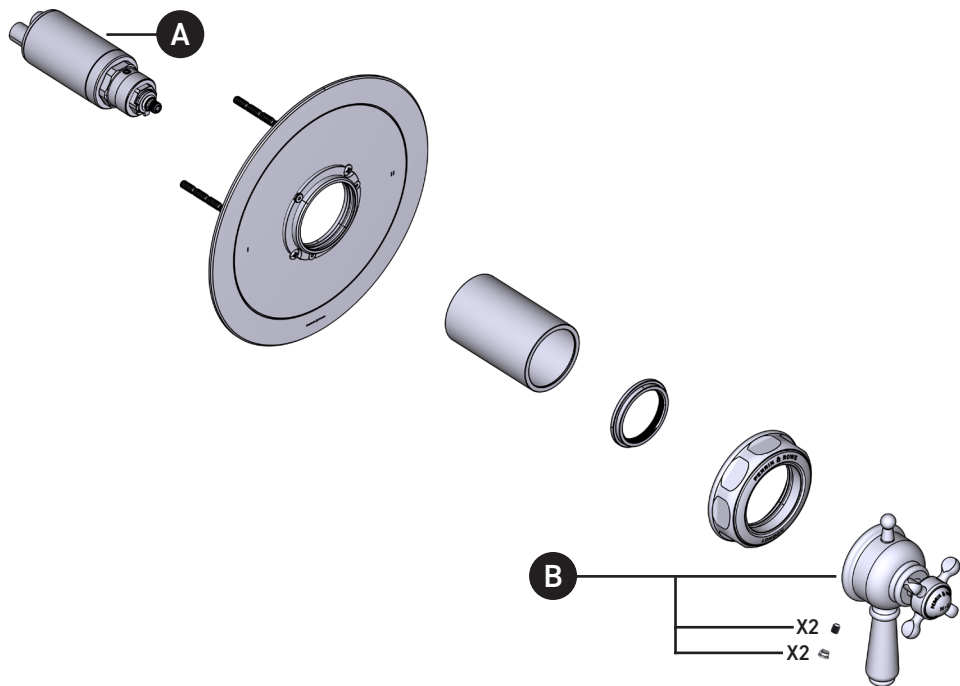

ILLUSTRATED PARTS

ORDER BY PART NUMBER

U.TEW44W1

Edwardian™ 1/2" Therm & Pressure
Balance Trim with 2 Functions (No Share)

ID	Kit Number	Finish
A	S0-915	N/A
*B	9.01523	See Below

***Finish Determined by Suffix**

ILLUSTRATIONS DES PIÈCES

VEUILLEZ EFFECTUER VOTRE COMMANDE
PAR NO DE RÉFÉRENCE

U.TEW44W1

Garniture de soupape thermostatique à
équilibre de pression de ½ po, à 2
fonctions (distinctes) Edwardian^{MC}

ID	Référence du kit	Finition
A	S0-915	N/A
*B	9.01523	Voir ci-dessous