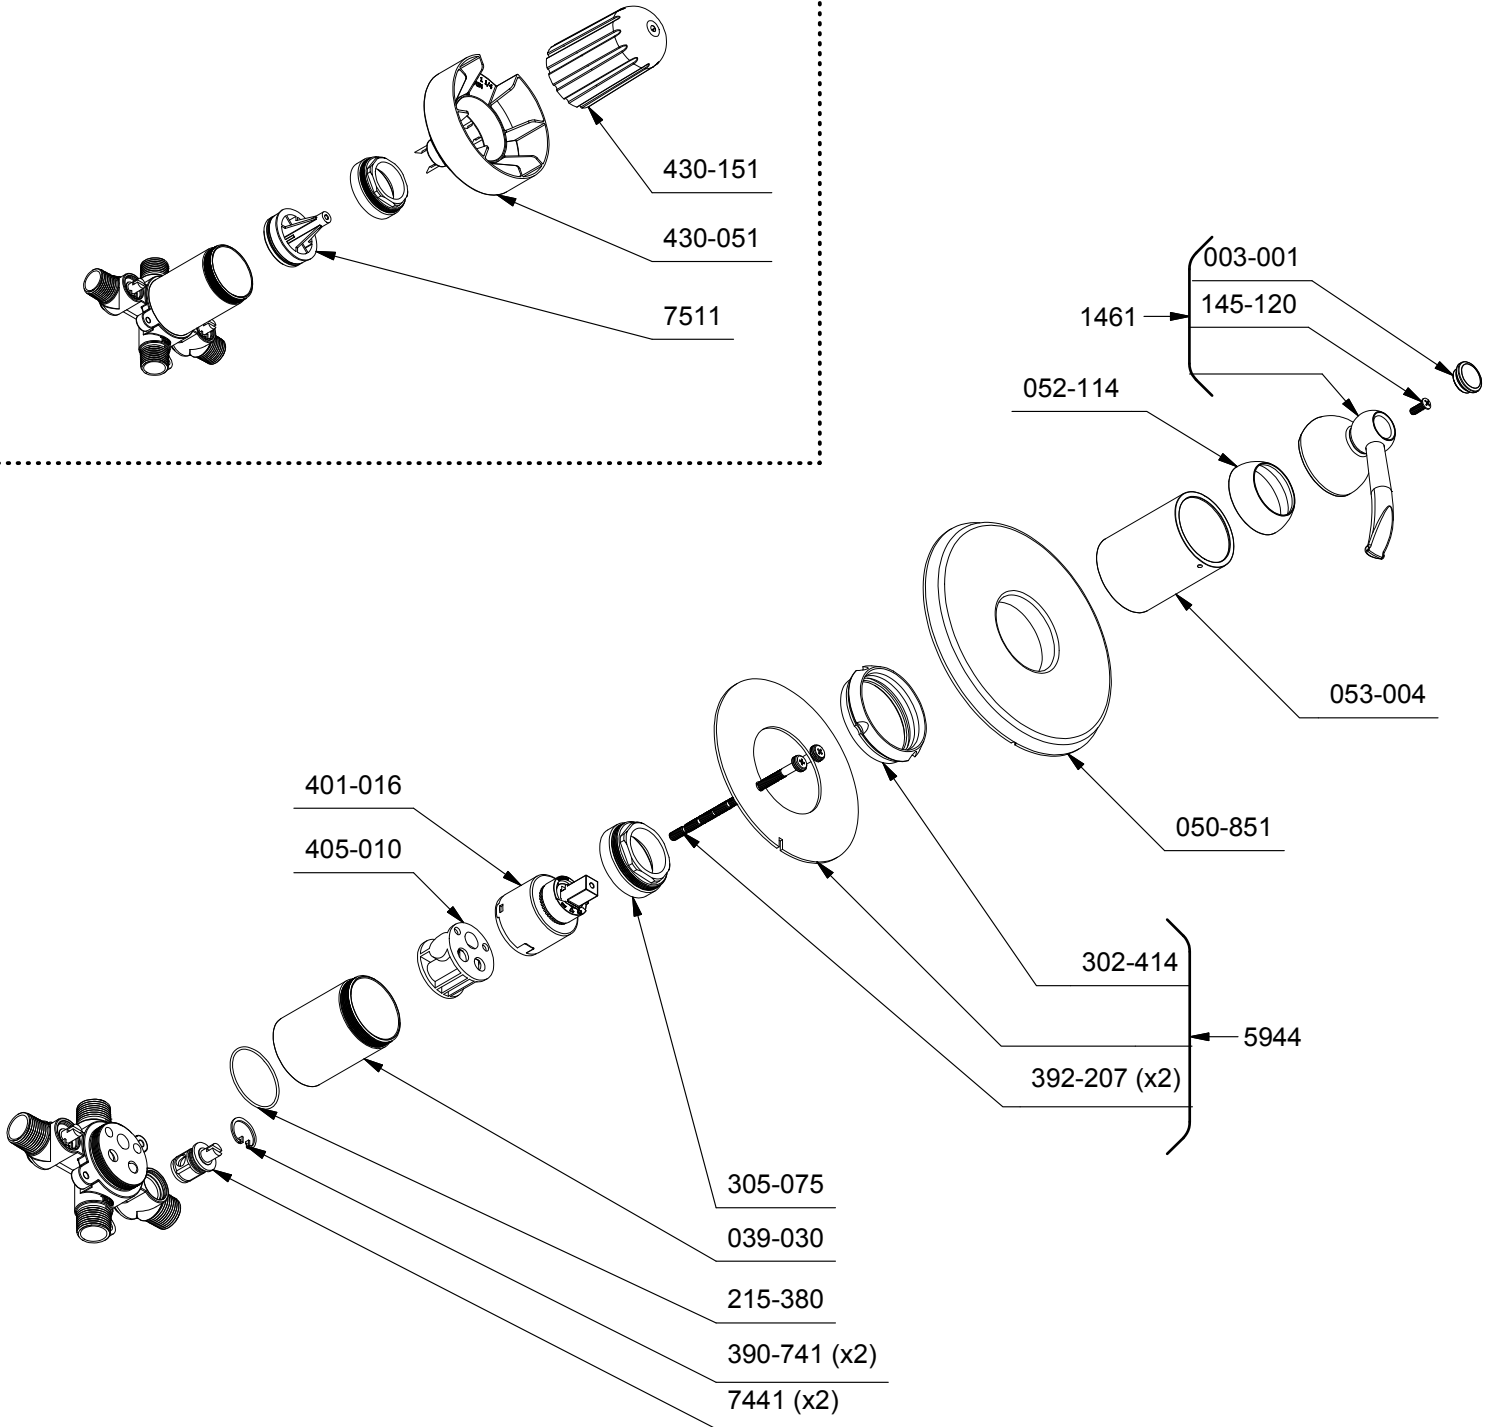

R51 ou/or R51-EX ou/or R51-SPEX

*Les dimensions, les modèles et les finis présentés peuvent différer. / Sizes, models and finishes may differ from those presented.

Service à la clientèle - Ontario, Ouest Canadien : 1-888-287-5354 Québec, Maritimes : 1-866-473-8442
Customer service - Ontario, Western Canada : 1-888-287-5354 Québec, Maritimes : 1-866-473-8442
 - United states : 1-866-473-8442