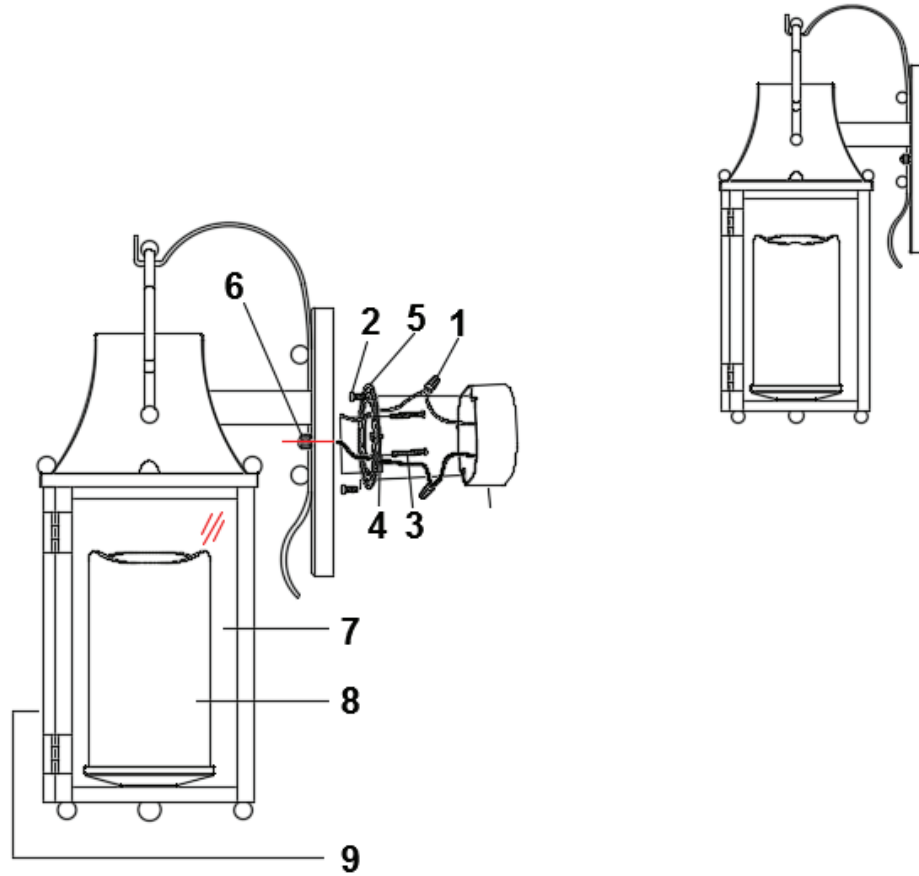

WHITBY

OUTDOOR WALL SCONCE
 LÁMPARA DE PARED PARA EXTERIORES
 APPLIQUE MURALE D'EXTÉRIEUR

SKU: 941512

No.	Part Name	Nombre de pieza	Pièce	Part No.
1	Wire Connectors (3pcs)	Conectores de cable	Capuchons de connexion	PHSPELBRCWHDWWTY
2	Outlet Box Screws (2pcs)	Tornillos de la caja eléctrica	Vis de la boîte à prises	
3	Mounting Screws (2pcs)	Tornillos de montaje	Vis de montage	
4	Ground Screw (1pc)	Tornillo a tierra	Vis de borne de terre	
5	Mounting plate (1pc)	Placa de montaje	Plaque de montage	
6	BR Cap Nuts (2pcs)	BR Tuercas ciegas	BR Écrous borgnes	
7	Side glass panel (4pcs)	Panel de vidrio	Panneau en verre	PHSP3000GLSSWTY(1pc)
8	Glass shade (1pc)	Pantalla de vidrio	Abat-jour en verre	PHSP3000GLSWTY
9	Door Glass panel(1pc)	Panel de vidrio	Panneau en verre	PHSP3000GLSDWTY

*Specify Finish / Especifica el Acabado / Spécifiez la Finition

REVISED: 12/06/2021
 CODES: PHEL3000