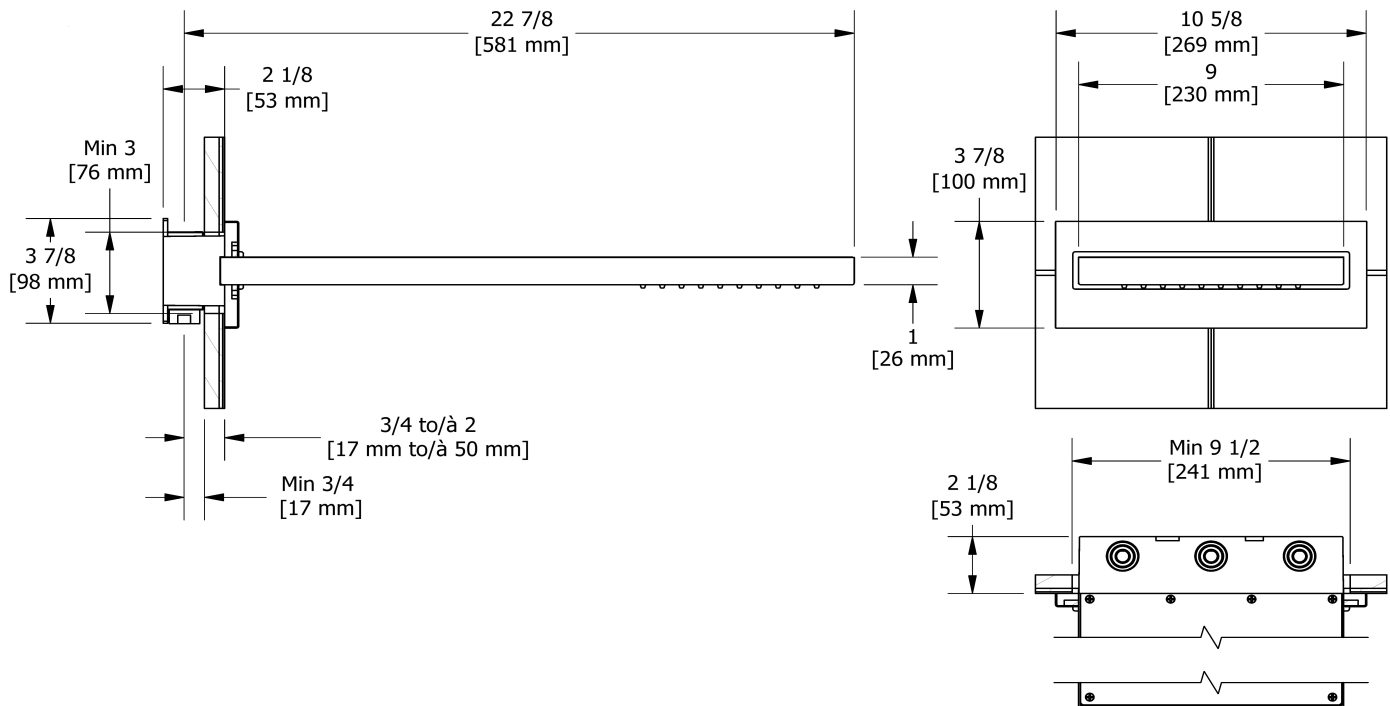

Les dimensions, les modèles et les finis présentés peuvent différer.

Garantie

Le produit **Riobel Inc.** que vous venez d'acquérir est couvert par une garantie À VIE limitée contre tout vice de fabrication sur les pièces et les finis chrome, PVS et noirs et toutes les pièces actives à partir de la date d'achat. Les autres finis, notamment les plastiques, sont garantis un an. Tous les composants électroniques et électroniques sont couverts par une garantie limitée de 5 ans.

Service à la clientèle

Ontario, Ouest Canadien : 888-287-5354 Québec, Maritimes, États-Unis : 866-473-8442