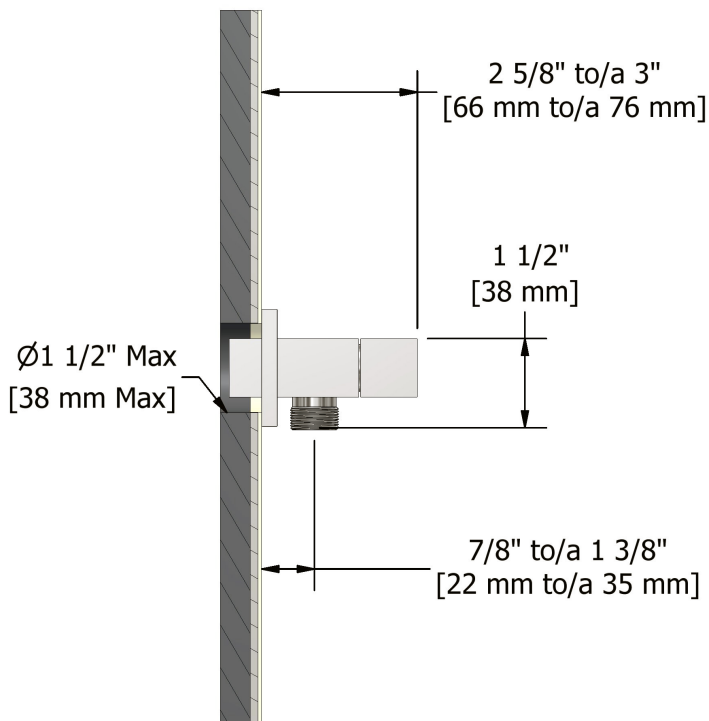

Les dimensions, les modèles et les finis présentés peuvent différer.

Garantie

Le produit **Riobel Inc.** que vous venez d'acquérir est couvert par une garantie À VIE limitée contre tout vice de fabrication sur les pièces et les finis chrome, PVS et noirs et toutes les pièces actives à partir de la date d'achat. Les autres finis, notamment les plastiques, sont garantis un an. Tous les composants électriques et électroniques sont couverts par une garantie limitée de 5 ans.

Service à la clientèle

Ontario, Ouest Canadien : 888-287-5354 Québec, Maritimes, États-Unis : 866-473-8442