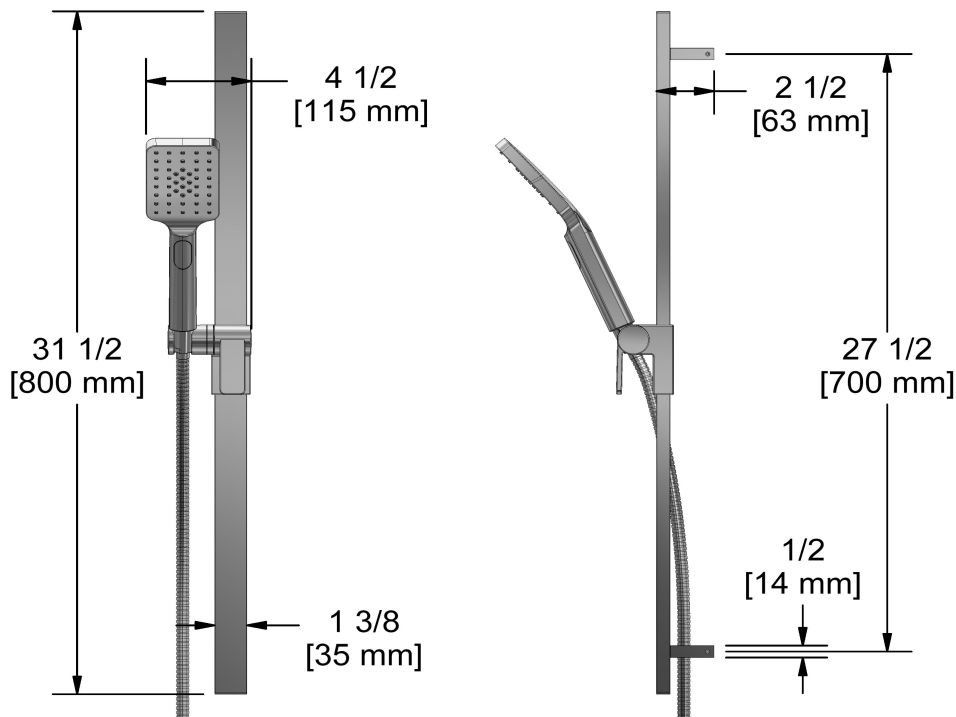

Certifications

- CSA B125.1
- ASME A112.18.1
- Approbation CMR248

Les dimensions, les modèles et les finis présentés peuvent différer.

Garantie

Le produit **Riobel Inc.** que vous venez d'acquérir est couvert par une garantie À VIE limitée contre tout vice de fabrication sur les pièces et les finis chrome, PVS et noirs et toutes les pièces actives à partir de la date d'achat. Les autres finis, notamment les plastiques, sont garantis un an. Tous les composants électriques et électroniques sont couverts par une garantie limitée de 5 ans.

Service à la clientèle

Ontario, Ouest Canadien : 888-287-5354 Québec, Maritimes, États-Unis : 866-473-8442