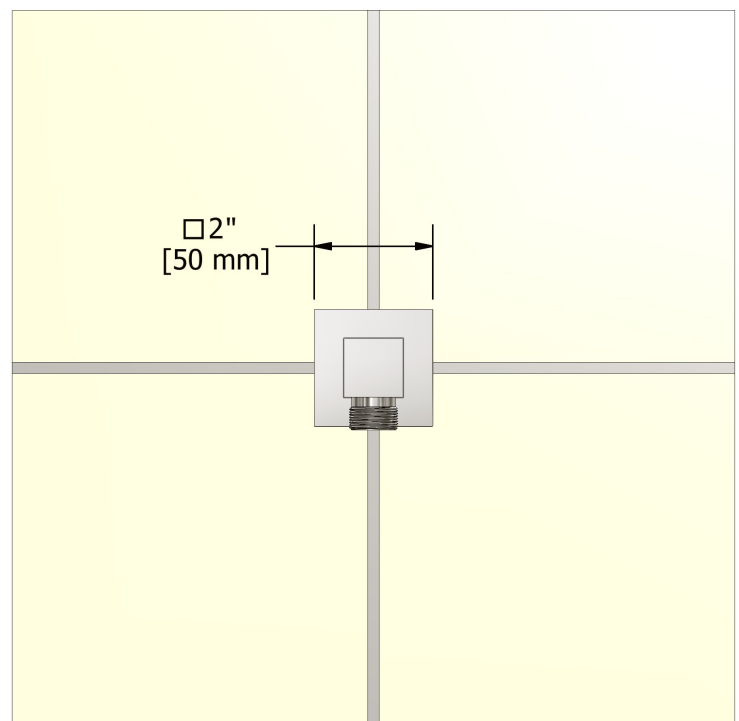

Les dimensions, les modèles et les finis présentés peuvent différer.

Garantie

Le produit **Riobel Inc.** que vous venez d'acquérir est couvert par une garantie À VIE limitée contre tout vice de fabrication sur les pièces et les finis chrome, PVS et noirs et toutes les pièces actives à partir de la date d'achat. Les autres finis, notamment les plastiques, sont garantis un an. Tous les composants électriques et électroniques sont couverts par une garantie limitée de 5 ans.

Service à la clientèle

Ontario, Ouest Canadien : 888-287-5354 Québec, Maritimes, États-Unis : 866-473-8442