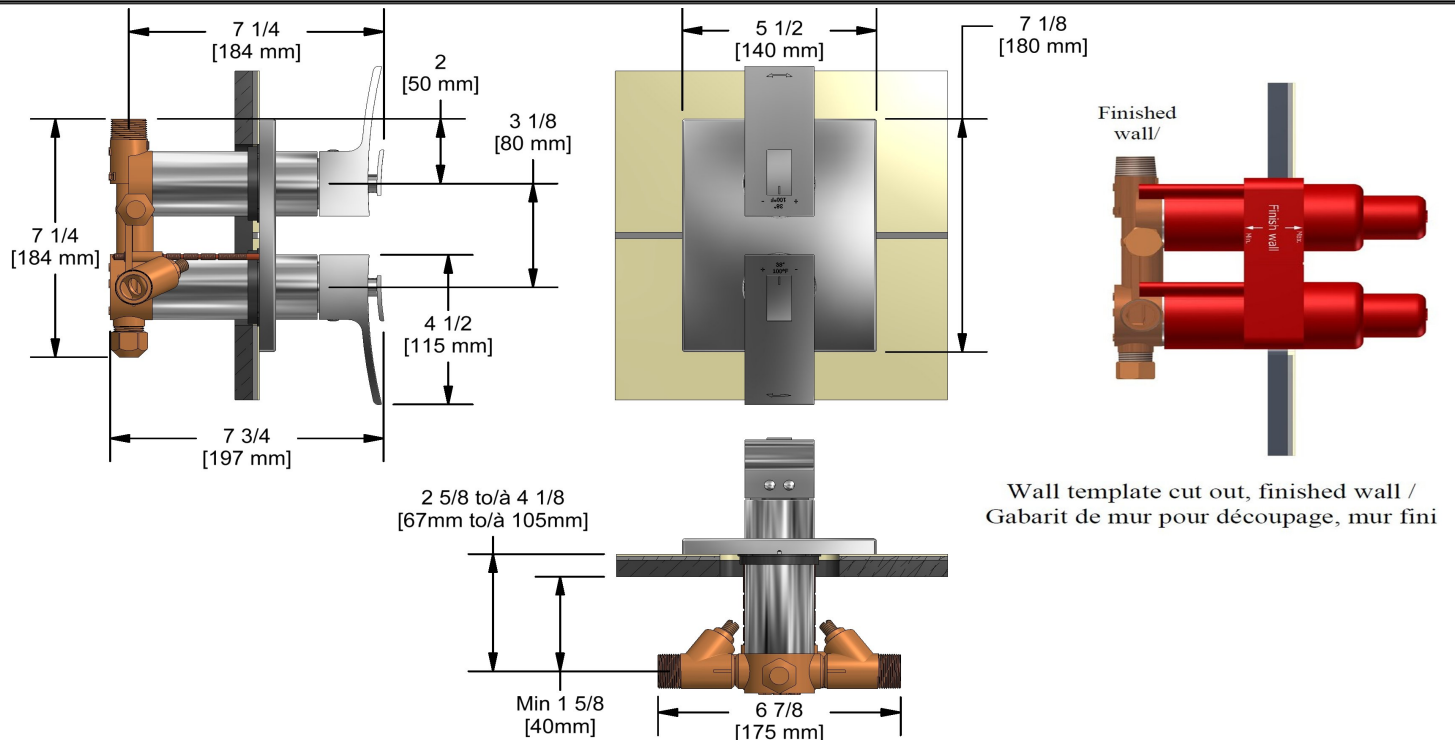

Certifications

- CSA B125.1
- ASME A112.18.1
- ASSE 1016
- Approbation CMR248
- ADA