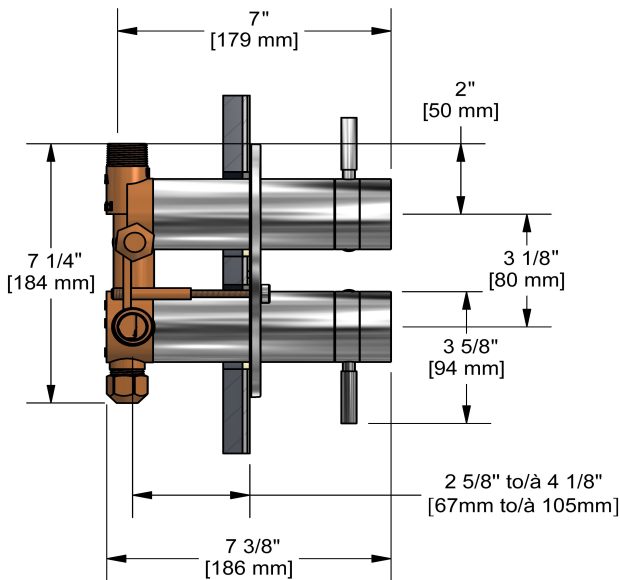

Valve complète 4 voies coaxiale Type T/P 3/4"
SYTM83

Spécifications

Descriptions

- Valves de service
- 2 températures différentes
- 2 contrôles de volume intégrés
- 2 cartouches coaxiales Type T/P avec clapets anti-retour
- Quatre sorties d'eau : 2 sorties 1/2" mâles NPT et 2 sorties 3/4" mâles NPT ou 1/2" femelles NPT
- Entrée d'eau 3/4" mâle NPT, alimentation directe requise

Couleurs disponible

- C : Chrome
- BN : Nickel brossé (PVS)

Débits disponibles

- Type TP - Utiliser avec une tête de douche de 7L/min (1.8 gpm) ou plus
- 76 L/min, 20 gpm (US) 60psi

Certifications

- CSA B125.1
- ASME A112.18.1
- ASSE 1016
- Approbation CMR248
- ADA

Service à la clientèle

Ontario, Ouest Canadien : 888-287-5354 Québec, Maritimes, États-Unis : 866-473-8442

4-way Type T/P 3/4" coaxial complete valve
SYTM83

Specifications

Descriptions

- Service valves
- 2 different temperatures
- 2 integrated volume controls
- 2 thermo/pressure balance coaxial cartridges with check valves
- 4 outlets: two 1/2" outlets male NPT and two 3/4" outlets male NPT or 1/2" female NPT
- 3/4" inlet male NPT, dedicated main water supply required

Available colors

- C : Chrome
- BN : Brushed Nickel (PVD)

Available flows

- Type TP - For use with shower heads rated at 7L/min (1.8 gpm) or higher
- 76 L/min, 20 gpm (US) 60psi

Certifications

- CSA B125.1
- ASME A112.18.1
- ASSE 1016
- CMR248 Approval
- ADA