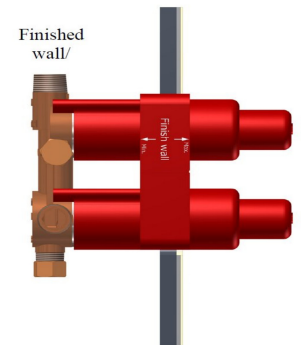

Valve complète 4 voies coaxiale Type T/P 3/4"
SYTM83

Spécifications

Descriptions

- Valves de service
- 2 températures différentes
- 2 contrôles de volume intégrés
- 2 cartouches coaxiales Type T/P avec clapets anti-retour
- Quatre sorties d'eau : 2 sorties 1/2" mâles NPT et 2 sorties 3/4" mâles NPT ou 1/2" femelles NPT
- Entrée d'eau 3/4" mâle NPT, alimentation directe requise

Couleurs disponible

- C : Chrome
- BN : Nickel brossé (PVS)

Débits disponibles

- Type TP - Utiliser avec une tête de douche de 7L/min (1.8 gpm) ou plus
- 76 L/min, 20 gpm (US) 60psi

Certifications

- CSA B125.1
- ASME A112.18.1
- ASSE 1016
- Approbation CMR248
- ADA

Service à la clientèle

Ontario, Ouest Canadien : 888-287-5354 Québec, Maritimes, États-Unis : 866-473-8442

4-way Type T/P 3/4" coaxial complete valve
SYTM83

Specifications

Descriptions

- Service valves
- 2 different temperatures
- 2 integrated volume controls
- 2 thermo/pressure balance coaxial cartridges with check valves
- 4 outlets: two 1/2" outlets male NPT and two 3/4" outlets male NPT or 1/2" female NPT
- 3/4" inlet male NPT, dedicated main water supply required

Available colors

- C : Chrome
- BN : Brushed Nickel (PVD)

Available flows

- Type TP - For use with shower heads rated at 7L/min (1.8 gpm) or higher
- 76 L/min, 20 gpm (US) 60psi

Certifications

- CSA B125.1
- ASME A112.18.1
- ASSE 1016
- CMR248 Approval
- ADA