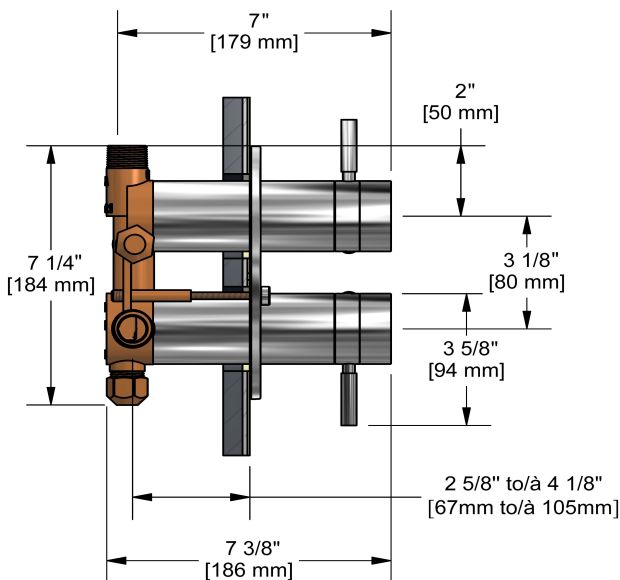

Valve complète 4 voies coaxiale Type T/P 3/4"
SYTM83

Spécifications

Descriptions

- Valves de service
- 2 températures différentes
- 2 contrôles de volume intégrés
- 2 cartouches coaxiales Type T/P avec clapets anti-retour
- Quatre sorties d'eau : 2 sorties 1/2" mâles NPT et 2 sorties 3/4" mâles NPT ou 1/2" femelles NPT
- Entrée d'eau 3/4" mâle NPT, alimentation directe requise

Couleurs disponible

- C : Chrome
- BN : Nickel brossé (PVS)

Débits disponibles

- Type TP - Utiliser avec une tête de douche de 7L/min (1.8 gpm) ou plus
- 76 L/min, 20 gpm (US) 60psi

Certifications

- CSA B125.1
- ASME A112.18.1
- ASSE 1016
- Approbation CMR248
- ADA

Service à la clientèle

Ontario, Ouest Canadien : 888-287-5354 Québec, Maritimes, États-Unis : 866-473-8442

4-way Type T/P 3/4" coaxial complete valve
SYTM83

Specifications

Descriptions

- Service valves
- 2 different temperatures
- 2 integrated volume controls
- 2 thermo/pressure balance coaxial cartridges with check valves
- 4 outlets: two 1/2" outlets male NPT and two 3/4" outlets male NPT or 1/2" female NPT
- 3/4" inlet male NPT, dedicated main water supply required

Available colors

- C : Chrome
- BN : Brushed Nickel (PVD)

Available flows

- Type TP - For use with shower heads rated at 7L/min (1.8 gpm) or higher
- 76 L/min, 20 gpm (US) 60psi

Certifications

- CSA B125.1
- ASME A112.18.1
- ASSE 1016
- CMR248 Approval
- ADA