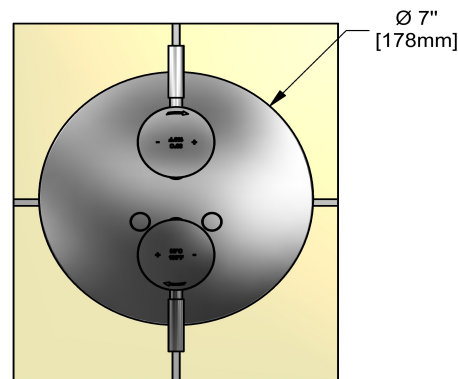

Valve complète 4 voies coaxiale Type T/P 3/4"
SYTM83

Spécifications

Descriptions

- Valves de service
- 2 températures différentes
- 2 contrôles de volume intégrés
- 2 cartouches coaxiales Type T/P avec clapets anti-retour
- Quatre sorties d'eau : 2 sorties 1/2" mâles NPT et 2 sorties 3/4" mâles NPT ou 1/2" femelles NPT
- Entrée d'eau 3/4" mâle NPT, alimentation directe requise

Couleurs disponible

- C : Chrome
- BN : Nickel brossé (PVS)

Débits disponibles

- Type TP - Utiliser avec une tête de douche de 7L/min (1.8 gpm) ou plus
- 76 L/min, 20 gpm (US) 60psi

Certifications

- CSA B125.1
- ASME A112.18.1
- ASSE 1016
- Approbation CMR248
- ADA

Service à la clientèle

Ontario, Ouest Canadien : 888-287-5354 Québec, Maritimes, États-Unis : 866-473-8442

4-way Type T/P 3/4" coaxial complete valve
SYTM83

Specifications

Descriptions

- Service valves
- 2 different temperatures
- 2 integrated volume controls
- 2 thermo/pressure balance coaxial cartridges with check valves
- 4 outlets: two 1/2" outlets male NPT and two 3/4" outlets male NPT or 1/2" female NPT
- 3/4" inlet male NPT, dedicated main water supply required

Available colors

- C : Chrome
- BN : Brushed Nickel (PVD)

Available flows

- Type TP - For use with shower heads rated at 7L/min (1.8 gpm) or higher
- 76 L/min, 20 gpm (US) 60psi

Certifications

- CSA B125.1
- ASME A112.18.1
- ASSE 1016
- CMR248 Approval
- ADA