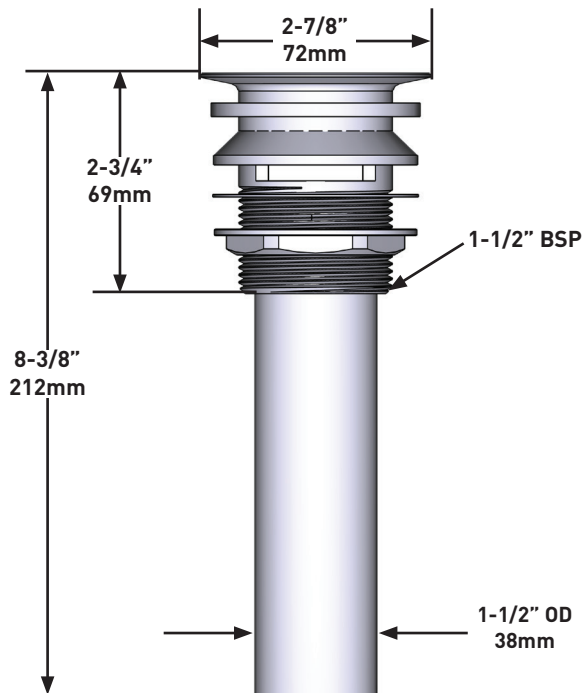

SPECIFICATIONS

DESCRIPTION

- Slotted drain for undermount/drop in bathtubs
- Drain with captive flip plug
- Available in multiple finishes to complement a variety of bathtub fillers

STANDARDS

- ASME A112.18.2 / CSA B125.2

WARRANTY

- Most products or parts carry "Limited Warranties" against manufacturing defects. For US customers please visit houseofrohl.com/support and for Canadian customers please visit houseofrohl.ca/support for complete product and finish warranty.

Drain Kit for Drop-in Bathtubs

MODELS: K-13 series

For warranty or additional information, contact:

US Customers

U.S.A.
houseofrohl.com/support
1-800-777-9762

Canadian Customers

QUEBEC / MARITIMES / WESTERN CANADA
QUÉBEC / MARITIMES / OUEST CANADIEN
QUEBEC / MARITIMOS / CANADA OCCIDENTAL
houseofrohl.ca/support
1-866-473-8442

ONTARIO
houseofrohl.ca/support
1-800-287-5354