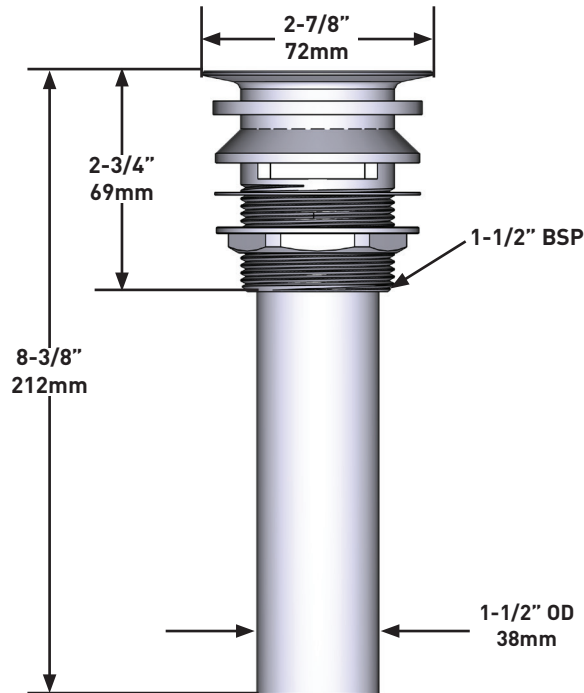

ESPECIFICACIONES

DESCRIPCIÓN

- Drenaje ranurado para tinas de baño empotradas o sobrepuestas
- Drenaje con tapón giratorio cautivo
- Disponible en múltiples acabados para complementar una variedad de llaves para la tina

ESTÁNDARES

- ASME A112.18.2 / CSA B125.2

GARANTÍA

- La mayoría de los productos o piezas cuentan con "Garantías Limitadas" por defectos de fabricación. A los clientes en EE. UU. se les recomienda visitar houseofrohl.com/support y a los clientes en Canadá, houseofrohl.ca/support, para consultar las condiciones completas de la garantía de los productos y acabados.

Kit de desagüe para tina empotrada

MODELOS: Serie K-13

For warranty or additional information, contact:

US Customers

U.S.A.
houseofrohl.com/support
1-800-777-9762

QUEBEC / MARITIMES / WESTERN CANADA
QUÉBEC / MARITIMES / OUEST CANADIEN
QUEBEC / MARITIMOS / CANADA OCCIDENTAL
houseofrohl.ca/support
1-866-473-8442

Canadian Customers

ONTARIO
houseofrohl.ca/support
1-800-287-5354

Riobel

PERRIN & ROWE
LONDON

victoria ⊕ albert®

ROHL