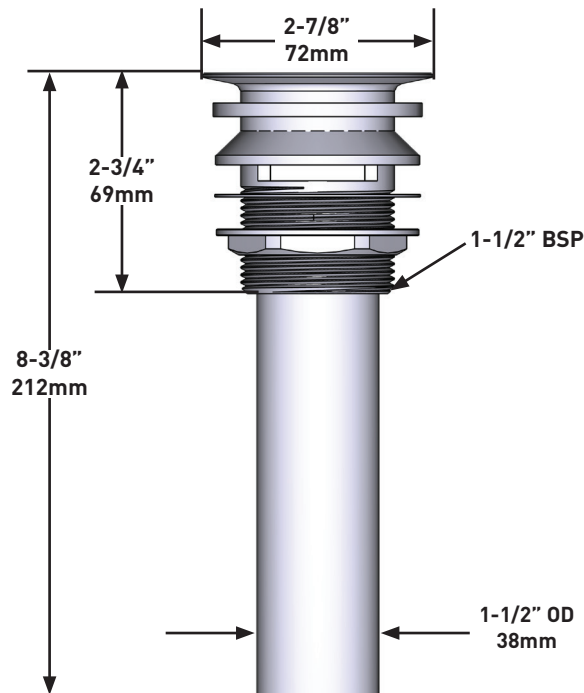

SPÉCIFICATIONS

DESCRIPTION

- Drain à fente pour baignoires en sous-surface/encastrées
- Drain avec bouchon rabattable intégré
- Offert dans plusieurs finis pour se coordonner avec divers remplisseurs de baignoire

CERTIFICATIONS

- ASME A112.18.2 / CSA B125.2

GARANTIE

- La plupart des produits ou pièces comprend des «garanties limitées» contre les défauts de fabrication. Pour les clients des États-Unis : veuillez consulter houseofrohl.com/support; Pour les clients du Canada : veuillez consulter houseofrohl.ca/support pour connaître les conditions complètes de la garantie des produits et finis.

Ensemble de drain pour baignoire encastrée

MODÈLES : Série K-13

For warranty or additional information, contact:

US Customers

U.S.A.
houseofrohl.com/support
1-800-777-9762

Canadian Customers

QUEBEC / MARITIMES / WESTERN CANADA
QUÉBEC / MARITIMES / OUEST CANADIEN
QUEBEC / MARITIMOS / CANADA OCCIDENTAL
houseofrohl.ca/support
1-866-473-8442

ONTARIO
houseofrohl.ca/support
1-800-287-5354

Riobel

PERRIN & ROWE
LONDON

victoria ⊕ albert®

ROHL