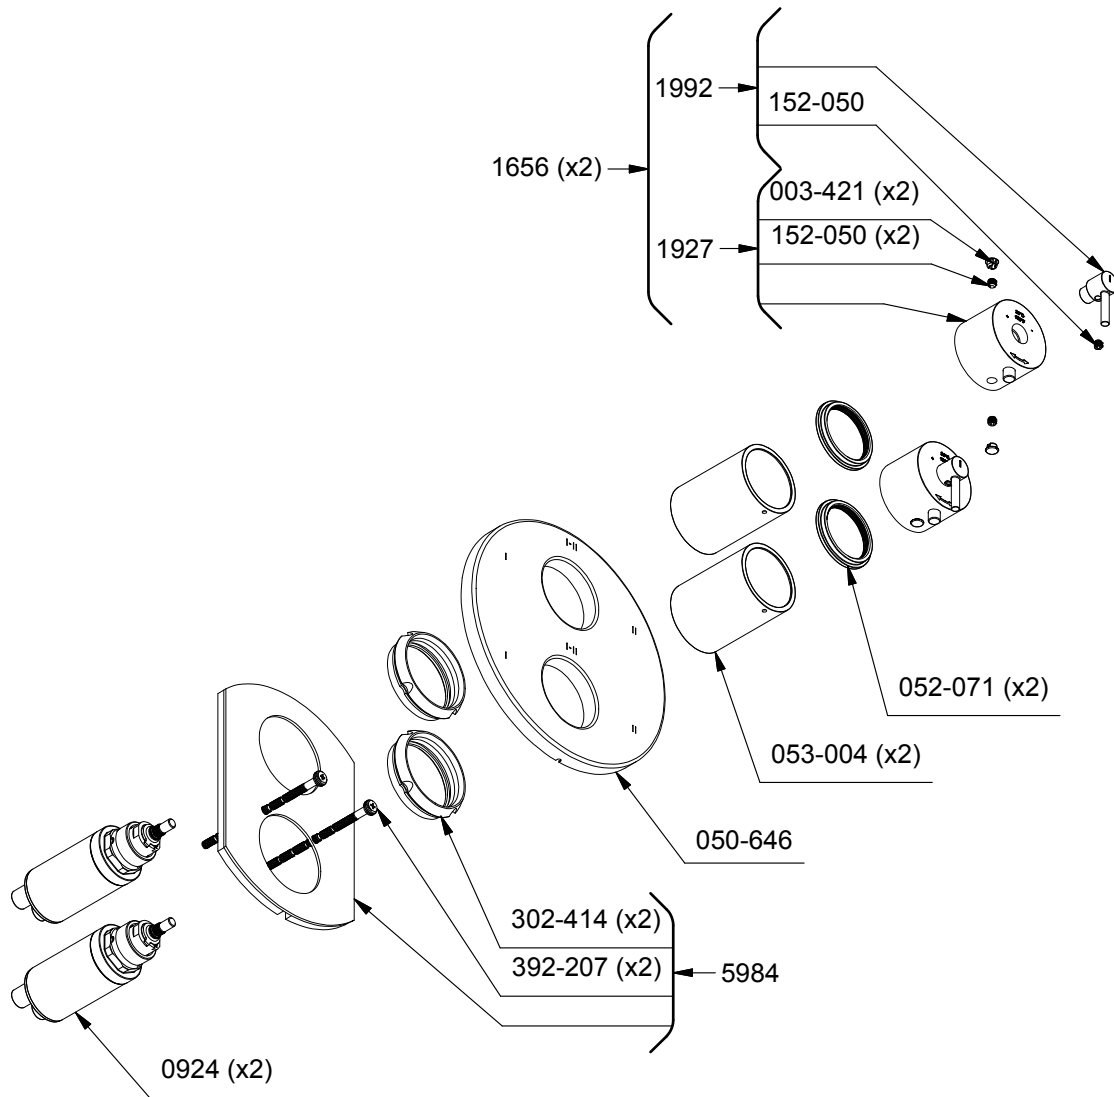

Brut de valve double coaxiale 4 voies, Type T/P

Rough / Brute
de valve
R46

Type T/P 4-way double coaxial valve rough

www.riobel.ca

*Les dimensions, les modèles et les finis présentés peuvent différer. / Sizes, models and finishes may differ from those presented.

R46-EXP

Rev:00

2015-12-21

*Les dimensions, les modèles et les finis présentés peuvent différer. / Sizes, models and finishes may differ from those presented.