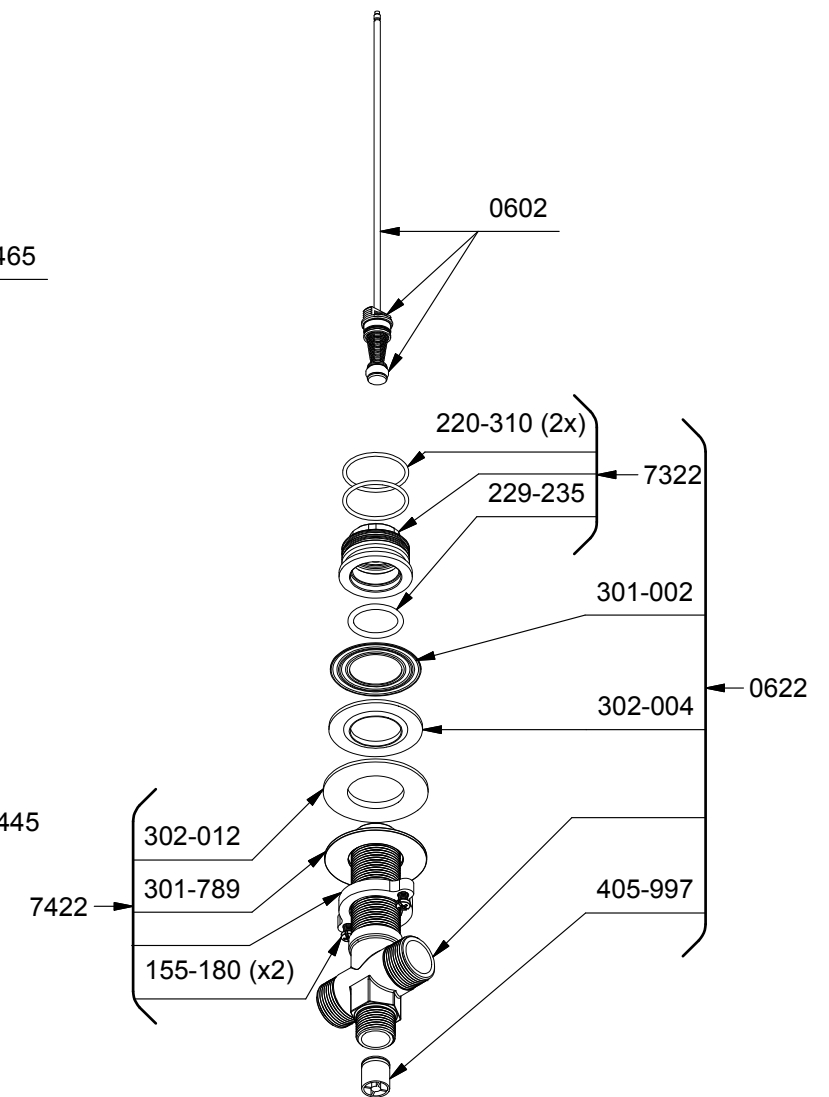

0990 or/ou 0990-EX or/ou 0990-SPEX

\*Les dimensions, les modèles et les finis présentés peuvent différer. / Sizes, models and finishes may differ from those presented.

Service à la clientèle - Ontario, Ouest Canadien : 1-888-287-5354 Québec, Maritimes : 1-866-473-8442  
Customer service - Ontario, Western Canada : 1-888-287-5354 Québec, Maritimes : 1-866-473-8442  
- United states : 1-866-473-8442

0510 or/ou 0510-EX or/ou 0510-SPEX

OUTIL/TOOL	
505-025 (2.5mm)	
500-002	

\*Les dimensions, les modèles et les finis présentés peuvent différer. / Sizes, models and finishes may differ from those presented.