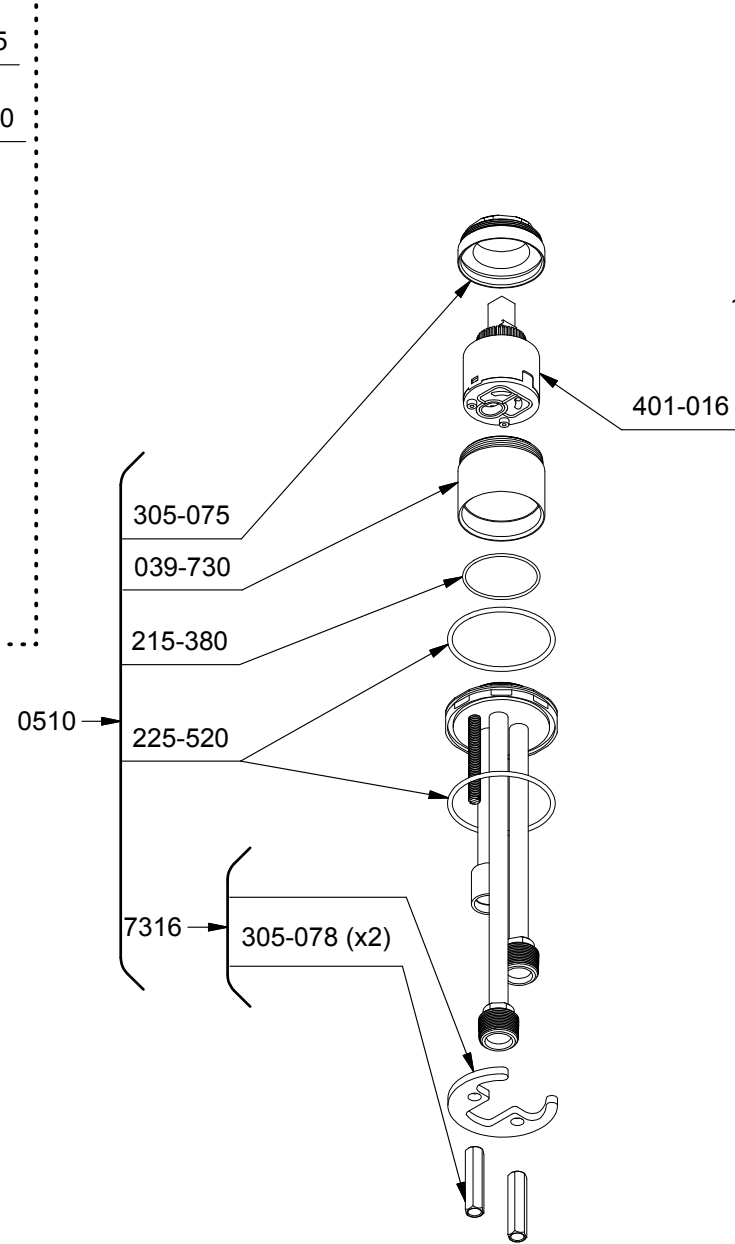

0990 or/ou 0990-EX or/ou 0990-SPEX

\*Les dimensions, les modèles et les finis présentés peuvent différer. / Sizes, models and finishes may differ from those presented.

Service à la clientèle - Ontario, Ouest Canadien : 1-888-287-5354 Québec, Maritimes : 1-866-473-8442  
Customer service - Ontario, Western Canada : 1-888-287-5354 Québec, Maritimes : 1-866-473-8442  
- United states : 1-866-473-8442

0510 or/ou 0510-EX or/ou 0510-SPEX

OUTIL/TOOL	
505-025 (2.5mm)	
500-002	

\*Les dimensions, les modèles et les finis présentés peuvent différer. / Sizes, models and finishes may differ from those presented.