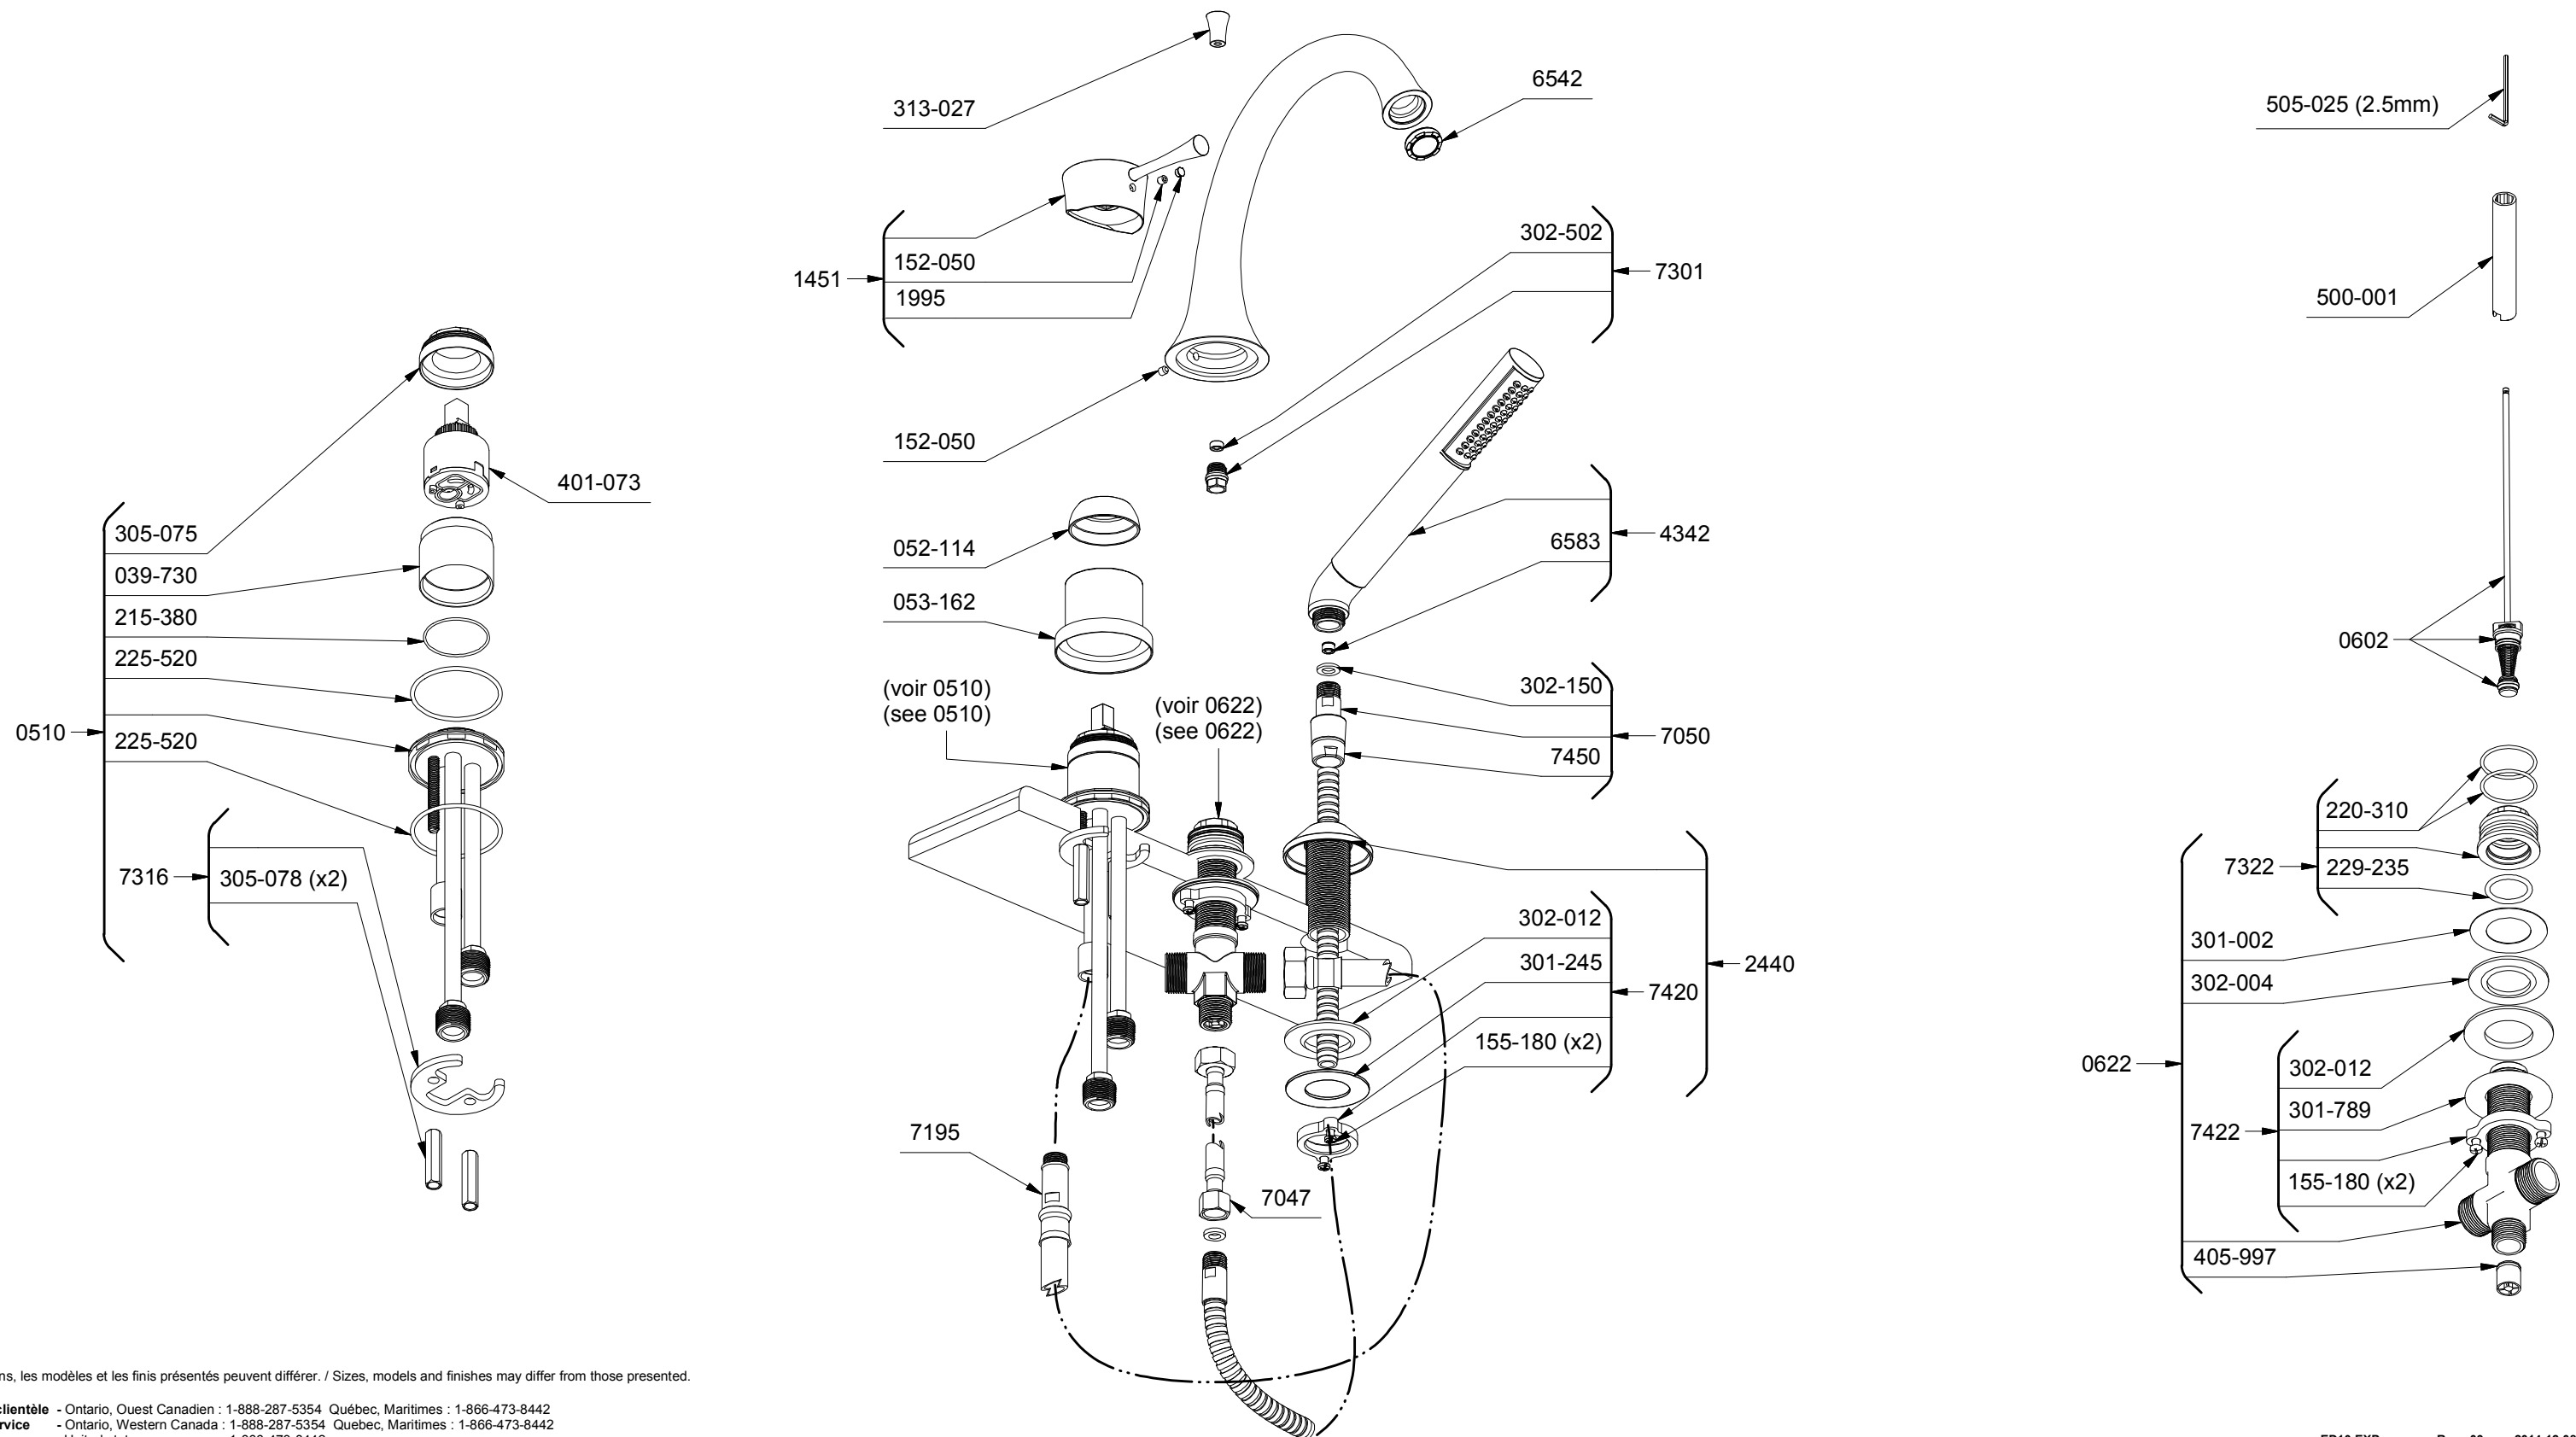

0510 or/ou 0510-EX or/ou 0510-SPEX

OUTIL/TOOL	
505-025 (2.5mm)	
500-002	

\*Les dimensions, les modèles et les finis présentés peuvent différer. / Sizes, models and finishes may differ from those presented.