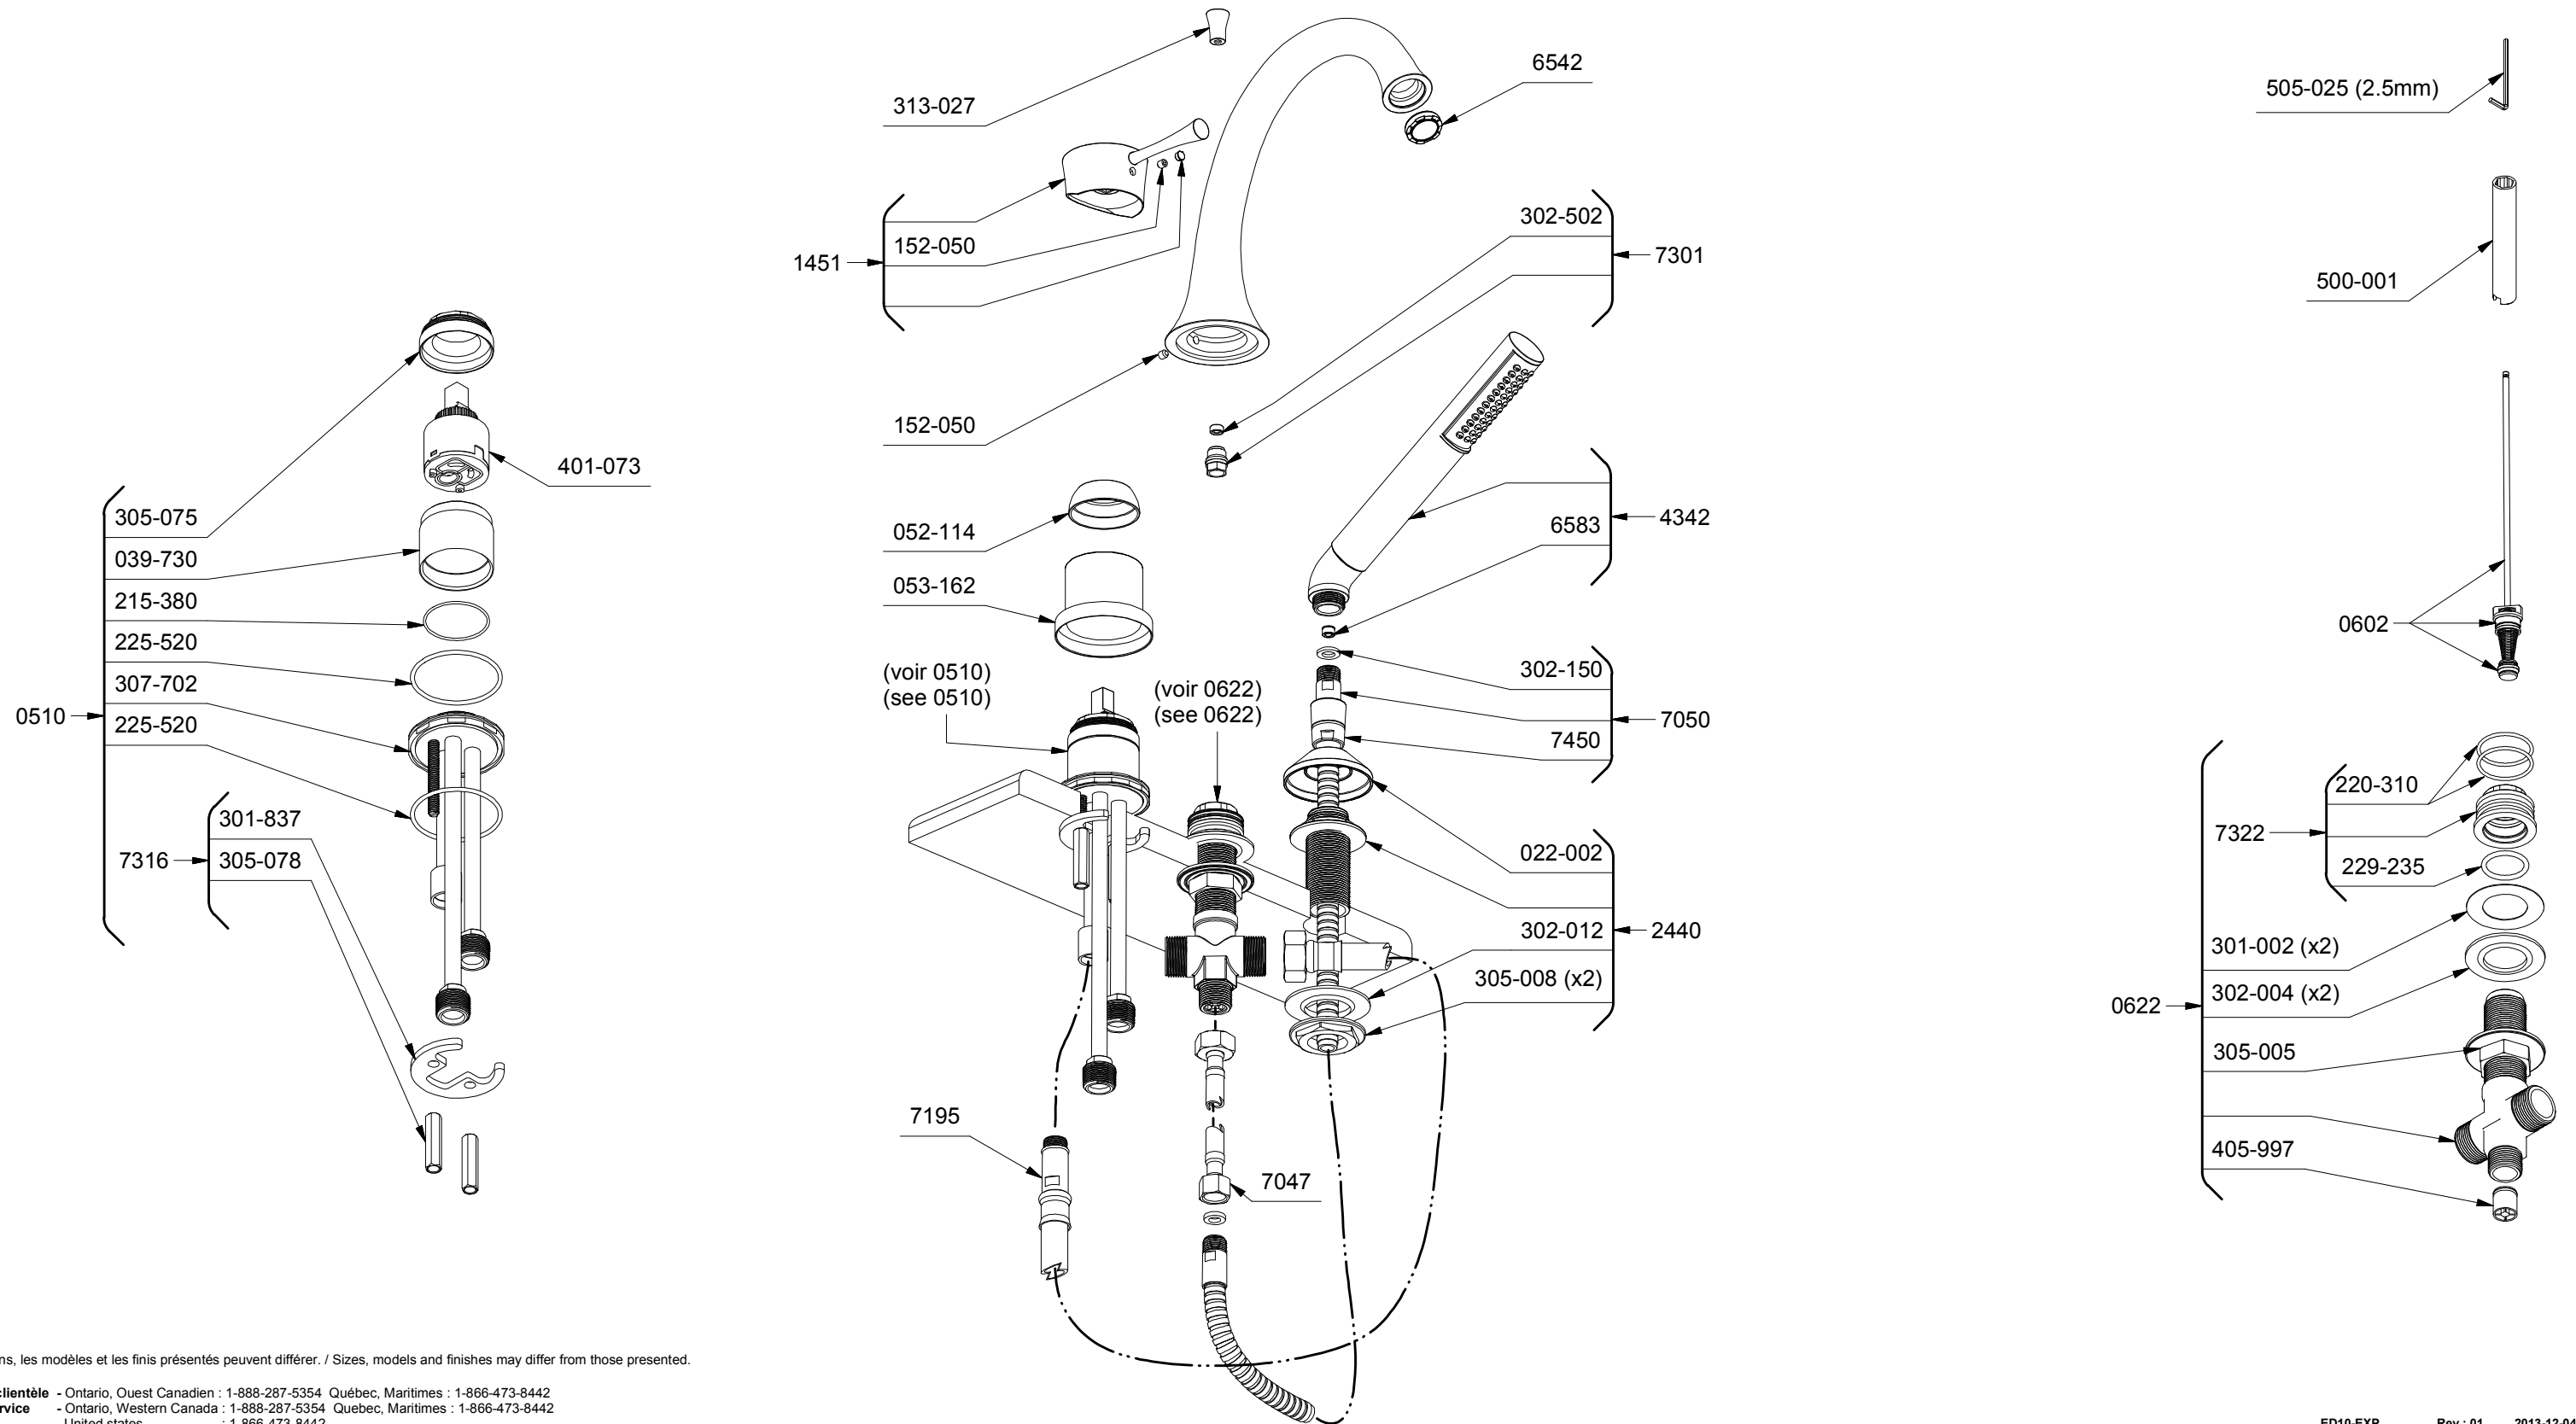

*Les dimensions, les modèles et les finis présentés peuvent différer. / Sizes, models and finishes may differ from those presented.

Service à la clientèle - Ontario, Ouest Canadien : 1-888-287-5354 Québec, Maritimes : 1-866-473-8442
Customer service - Ontario, Western Canada : 1-888-287-5354 Québec, Maritimes : 1-866-473-8442
- United states : 1-866-473-8442