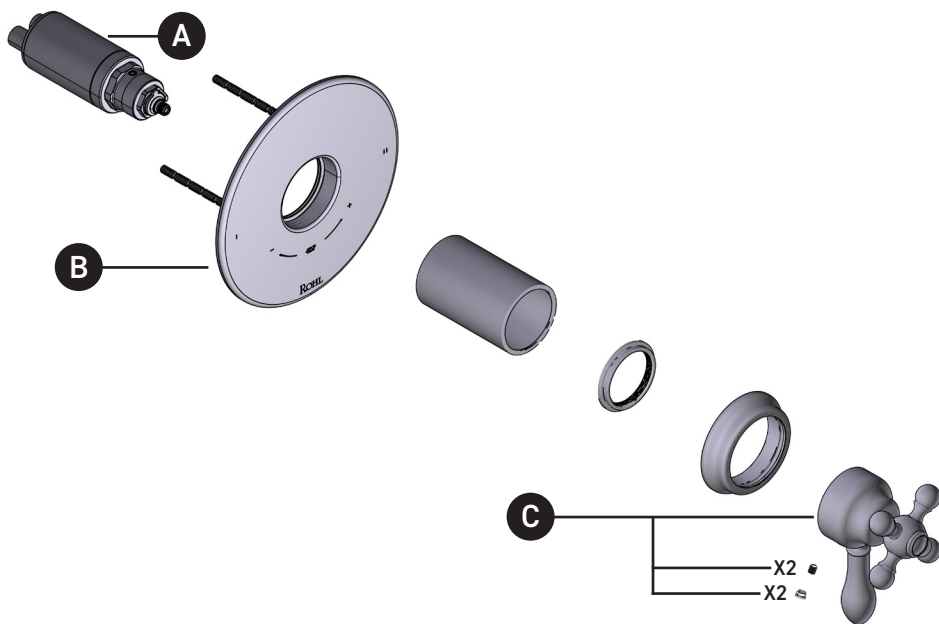

Garniture de soupape thermostatique à
équilibre de pression de 1/2 po, à 2
fonctions (distinctes) Arcana^{MC}

ID	Référence du kit	Finition
A	S0-915	N/A
B	S5-948	N/A
*C	S206574 (Métal)	Voir ci-dessous
*C	S206579 (Porcelaine)	Voir ci-dessous