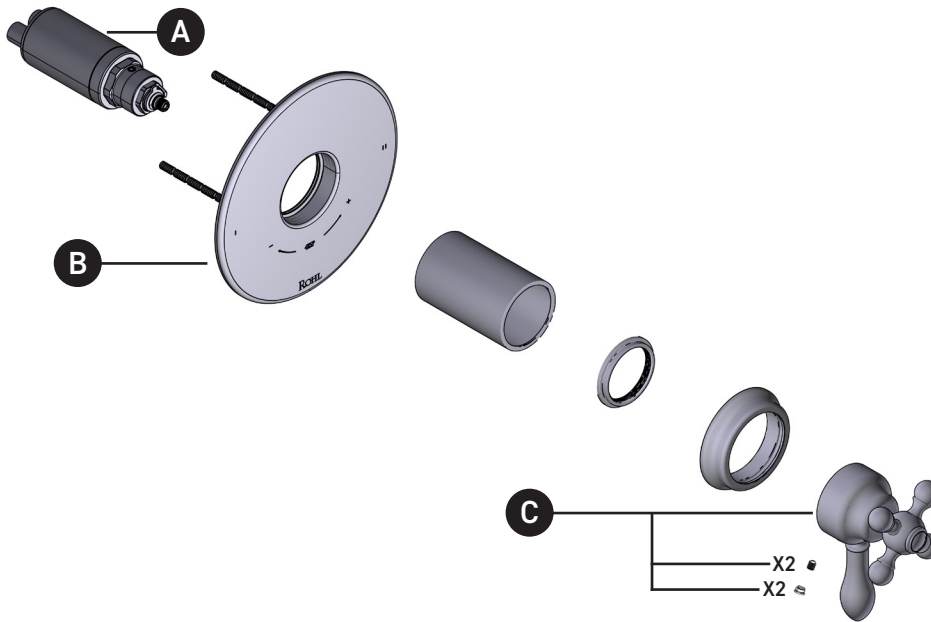

ILLUSTRATED PARTS

ORDER BY PART NUMBER

TAC44W1

Arcana™ 1/2" Therm & Pressure Balance Trim with 2 Functions (No Share)

ID	Kit Number	Finish
A	S0-915	N/A
B	S5-948	N/A
*C	S206574 (Metal)	See below
*C	S206579 (Porcelain)	See below

Garniture de soupape thermostatique à
équilibre de pression de 1/2 po, à 2
fonctions (distinctes) Arcana^{MC}

ID	Référence du kit	Finition
A	S0-915	N/A
B	S5-948	N/A
*C	S206574 (Métal)	Voir ci-dessous
*C	S206579 (Porcelaine)	Voir ci-dessous