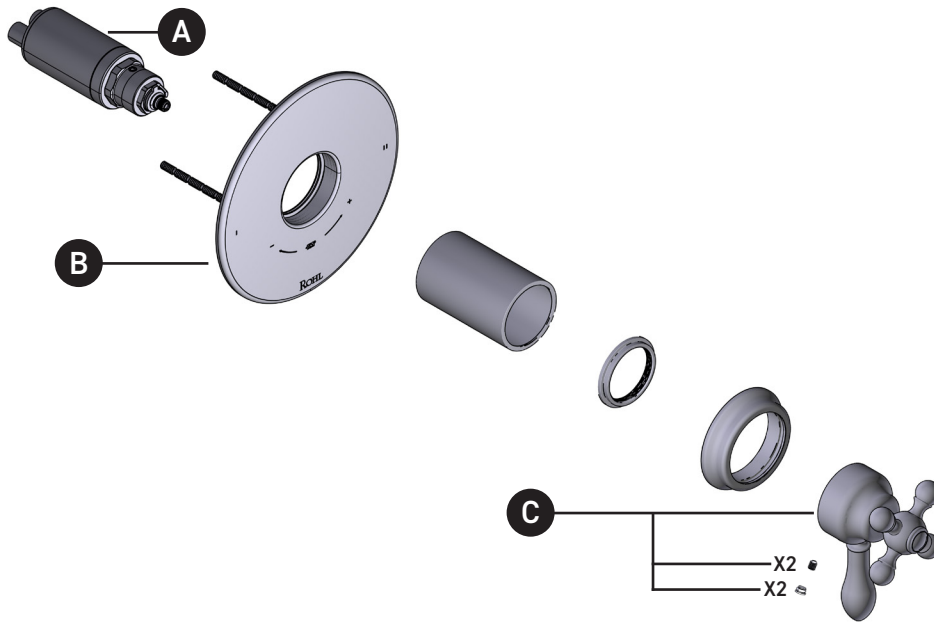

Moldura Arcana^{MR} de equilibrio térmico y de presión de 1/2" con 2 funciones
(Sin compartir)

ID	Referencia del kit	Acabado
A	S0-915	N/A
B	S5-948	N/A
*C	S206574 (Metal)	Ver más abajo
*C	S206579 (Porcelana)	Ver más abajo