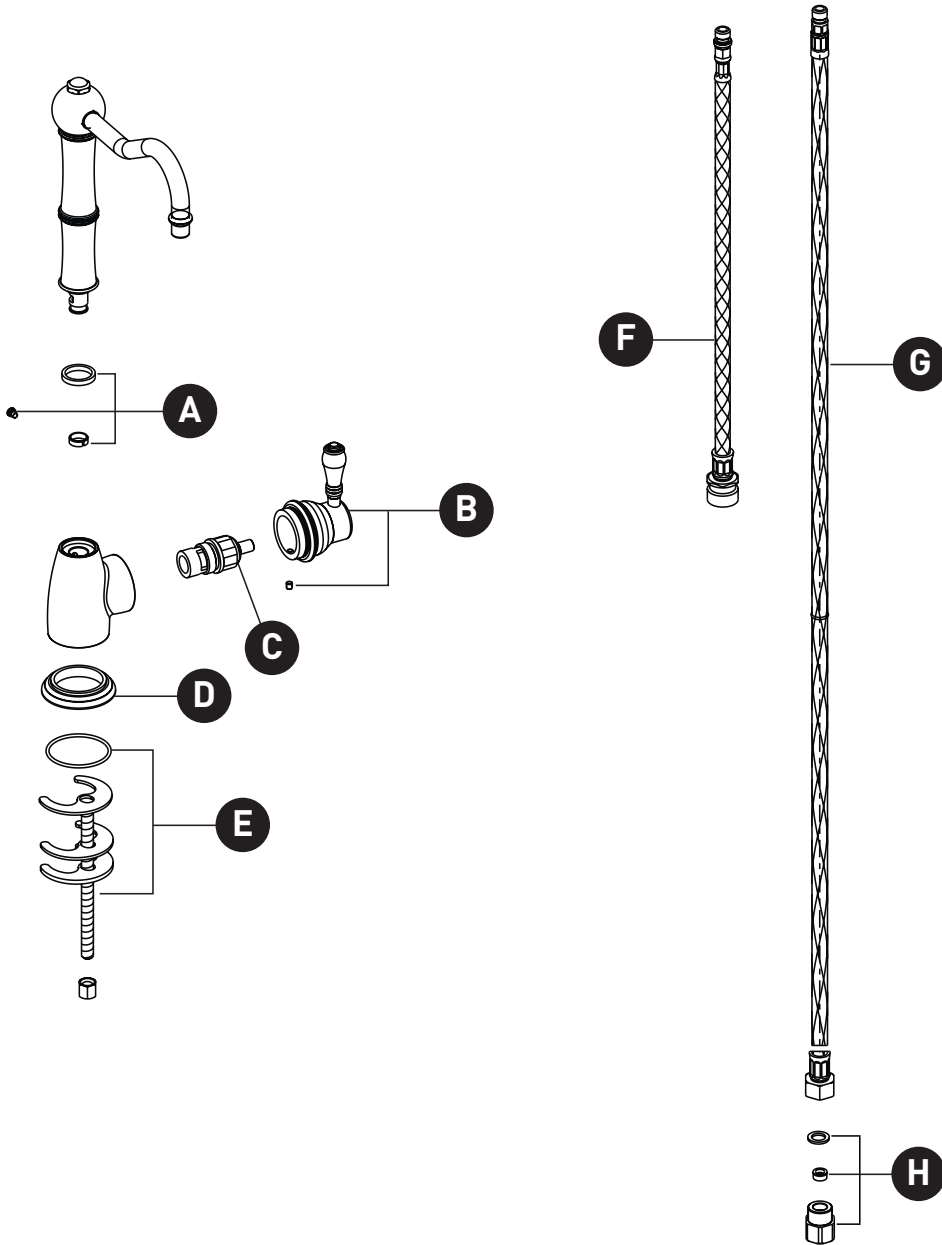

ORDER BY PART NUMBER

ILLUSTRATED PARTS

G1445

Acqui® Hot Water Dispenser

ID	Kit Number	Finish
A	KT42	N/A
B*	LV1445	See below
C	2301 US	N/A
D*	B1700	See below
E	KT40	N/A
F	A1217CO AM	N/A
G	A911 AM	N/A
H	KT41	N/A

VEUILLEZ EFFECTUER VOTRE COMMANDE
PAR NO DE RÉFÉRENCE

ILLUSTRATIONS DES PIÈCES

G1445

Robinet dispensateur à eau chaude
Acqui®

ID	Référence du kit	Finition
A	KT42	N/A
B*	LV1445	Voir ci-dessous
C	2301 US	N/A
D*	B1700	Voir ci-dessous
E	KT40	N/A
F	A1217CO AM	N/A
G	A911 AM	N/A
H	KT41	N/A

PEDIR POR NÚMERO DE REFERENCIA

PIEZAS ILUSTRADAS

G1445

Dispensador de agua caliente Acqui®

ID	Referencia del kit	Acabado
A	KT42	N/A
B*	LV1445	Ver más abajo
C	2301 US	N/A
D*	B1700	Ver más abajo
E	KT40	N/A
F	A1217CO AM	N/A
G	A911 AM	N/A
H	KT41	N/A