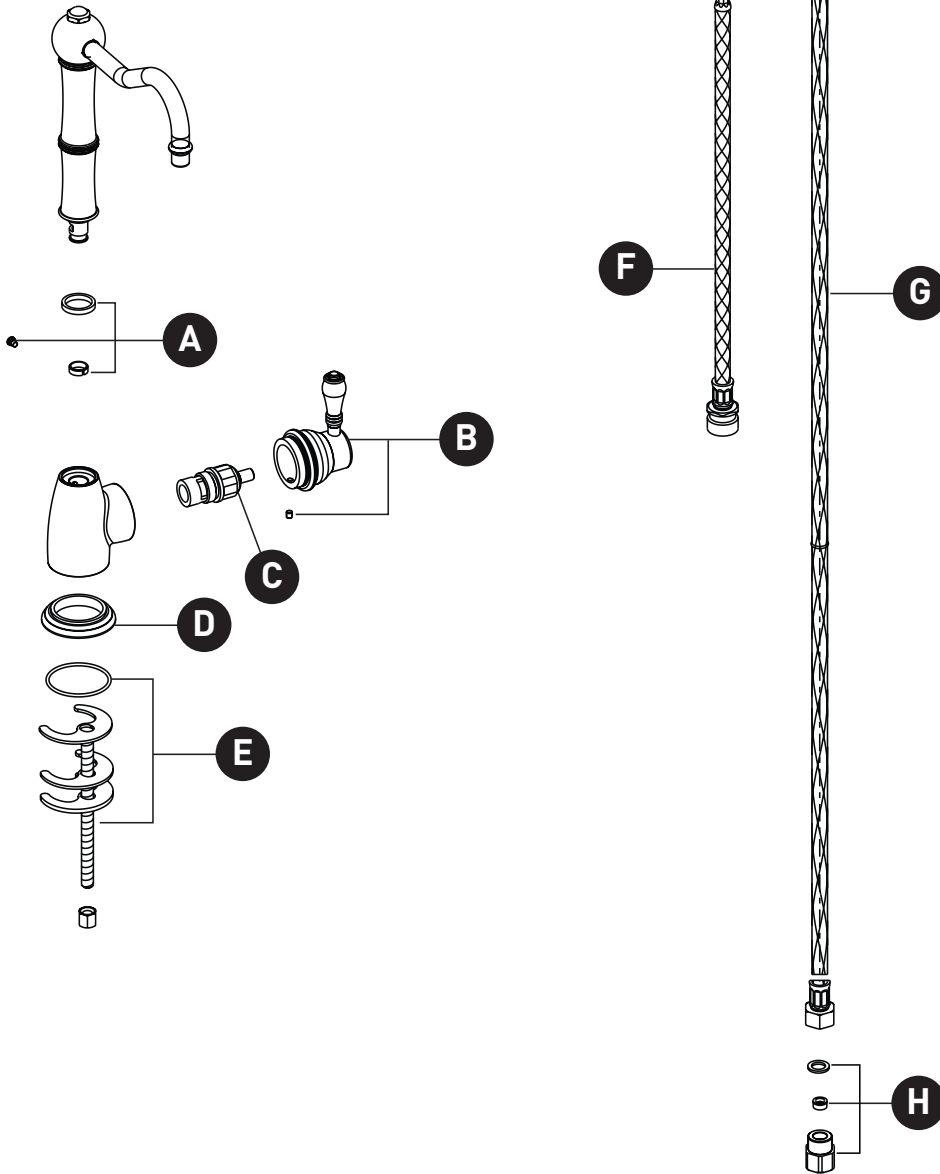

VEUILLEZ EFFECTUER VOTRE COMMANDE
PAR NO DE RÉFÉRENCE

ILLUSTRATIONS DES PIÈCES

G1445

Robinet dispensateur à eau chaude
Acqui®

ID	Référence du kit	Finition
A	KT42	N/A
B*	LV1445	Voir ci-dessous
C	2301 US	N/A
D*	B1700	Voir ci-dessous
E	KT40	N/A
F	A1217CO AM	N/A
G	A911 AM	N/A
H	KT41	N/A

PEDIR POR NÚMERO DE REFERENCIA

PIEZAS ILUSTRADAS

G1445

Dispensador de agua caliente Acqui®

ID	Referencia del kit	Acabado
A	KT42	N/A
B*	LV1445	Ver más abajo
C	2301 US	N/A
D*	B1700	Ver más abajo
E	KT40	N/A
F	A1217CO AM	N/A
G	A911 AM	N/A
H	KT41	N/A