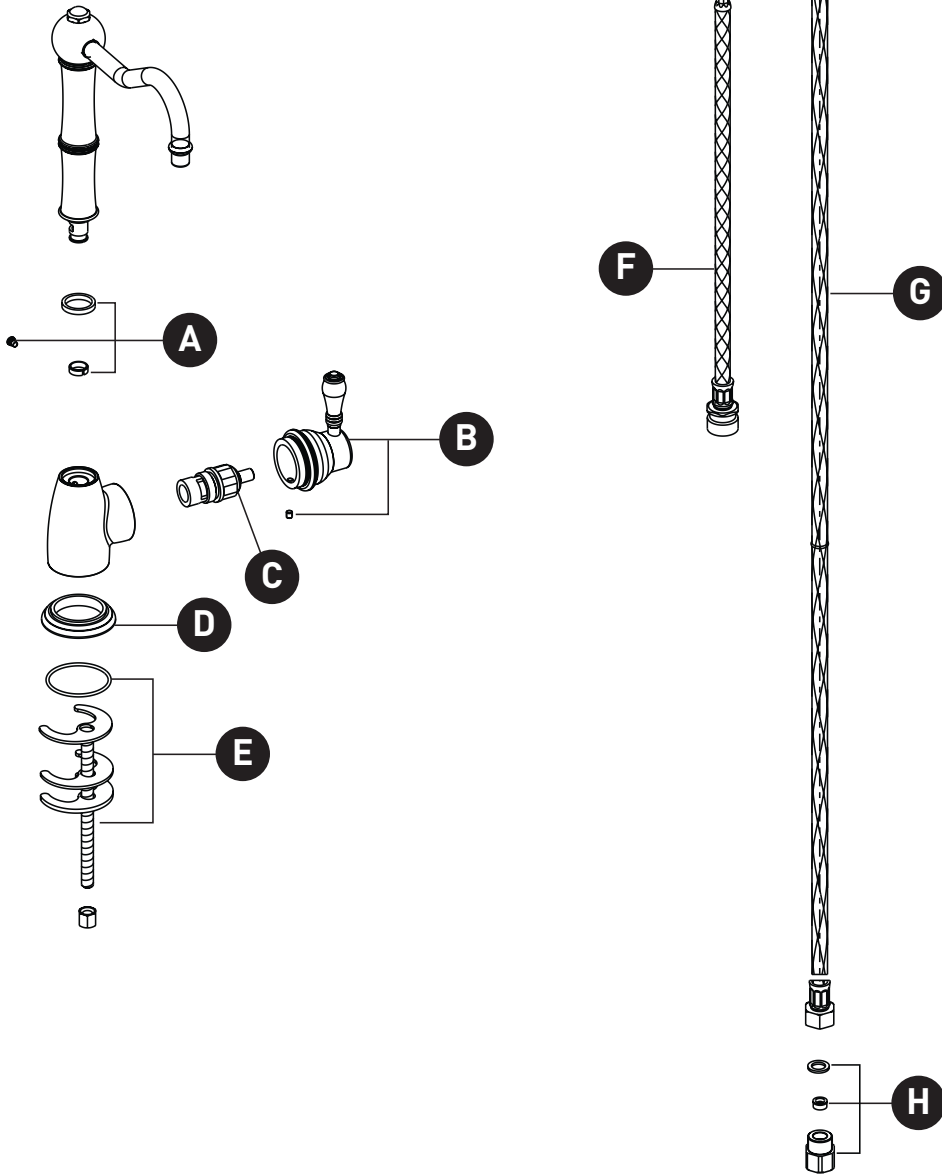

ORDER BY PART NUMBER

ILLUSTRATED PARTS

G1445

Acqui® Hot Water Dispenser

ID	Kit Number	Finish
A	KT42	N/A
B*	LV1445	See below
C	2301 US	N/A
D*	B1700	See below
E	KT40	N/A
F	A1217CO AM	N/A
G	A911 AM	N/A
H	KT41	N/A

VEUILLEZ EFFECTUER VOTRE COMMANDE
PAR NO DE RÉFÉRENCE

ILLUSTRATIONS DES PIÈCES

G1445

Robinet dispensateur à eau chaude
Acqui®

ID	Référence du kit	Finition
A	KT42	N/A
B*	LV1445	Voir ci-dessous
C	2301 US	N/A
D*	B1700	Voir ci-dessous
E	KT40	N/A
F	A1217CO AM	N/A
G	A911 AM	N/A
H	KT41	N/A

PEDIR POR NÚMERO DE REFERENCIA

PIEZAS ILUSTRADAS

G1445

Dispensador de agua caliente Acqui®

ID	Referencia del kit	Acabado
A	KT42	N/A
B*	LV1445	Ver más abajo
C	2301 US	N/A
D*	B1700	Ver más abajo
E	KT40	N/A
F	A1217CO AM	N/A
G	A911 AM	N/A
H	KT41	N/A