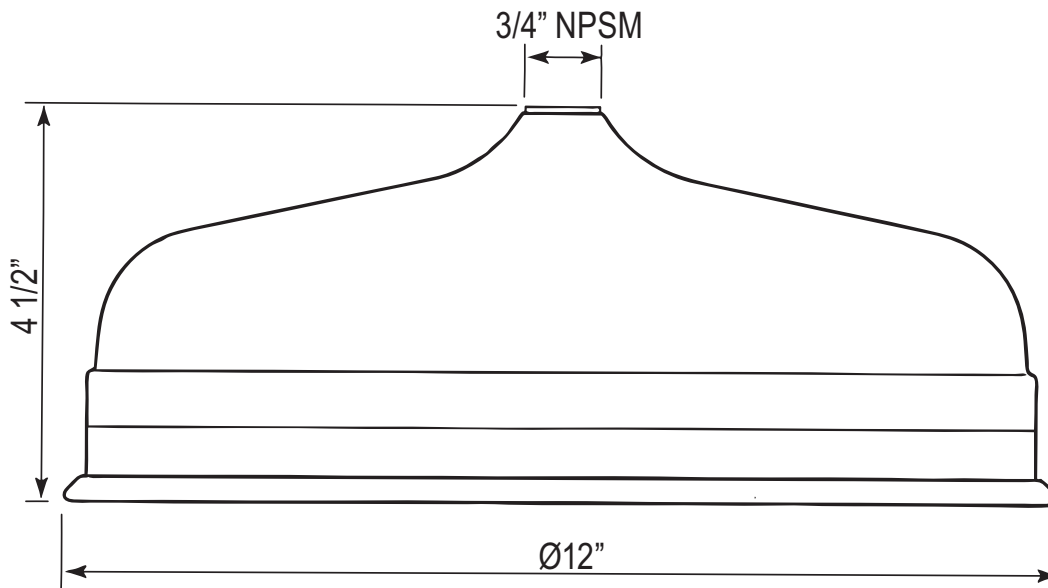

For warranty or additional information, contact:

U.S.A.
houseofrohl.com/support
1-800-777-9762

QUEBEC / MARITIMES / WESTERN CANADA
QUÉBEC / MARITIMES / OUEST CANADIEN
QUEBEC / MARITIMOS / CANADA OCCIDENTAL
houseofrohl.ca/support
1-866-473-8442

ONTARIO
houseofrohl.ca/support
1-800-287-5354