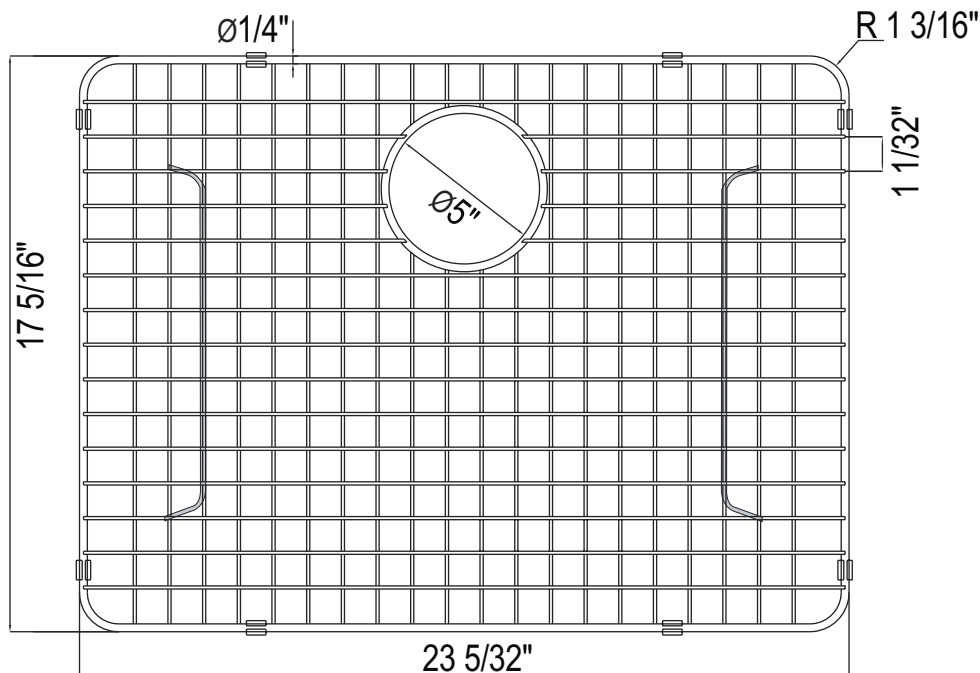

For warranty or additional information, contact:

U.S.A.
houseofrohl.com/support
1-800-777-9762

QUEBEC / MARITIMES / WESTERN CANADA
QUÉBEC / MARITIMOS / OUEST CANADIEN
QUEBEC / MARITIMOS / CANADA OCCIDENTAL
houseofrohl.ca/support
1-866-473-8442

ONTARIO
houseofrohl.ca/support
1-800-287-5354