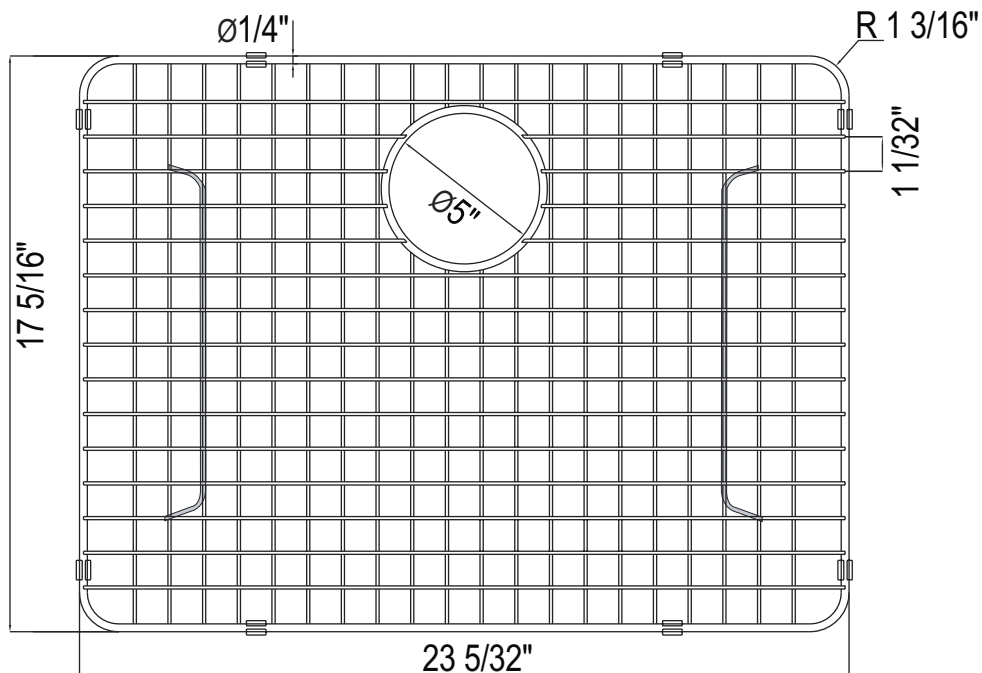

For warranty or additional information, contact:

U.S.A.
houseofrohl.com/support
1-800-777-9762

QUEBEC / MARITIMES / WESTERN CANADA
QUÉBEC / MARITIMES / OUEST CANADIEN
QUEBEC / MARITIMOS / CANADA OCCIDENTAL
houseofrohl.ca/support
1-866-473-8442

ONTARIO
houseofrohl.ca/support
1-800-287-5354