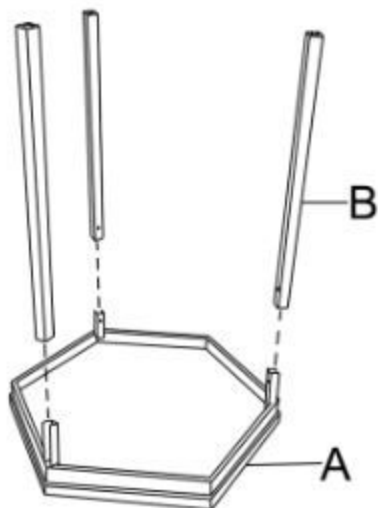

# ASSEMBLY INSTRUCTIONS

ITEM NO: 217092

## Parts required

1		Bolt	Φ6*20MM	3pcs
2		Allen wrench		1pc
3		Bolt	Φ6*30MM	3pcs
4		Allen wrench		1pc

A		1pc
B		3pcs
C		1pc

1.

2.

3.

4.