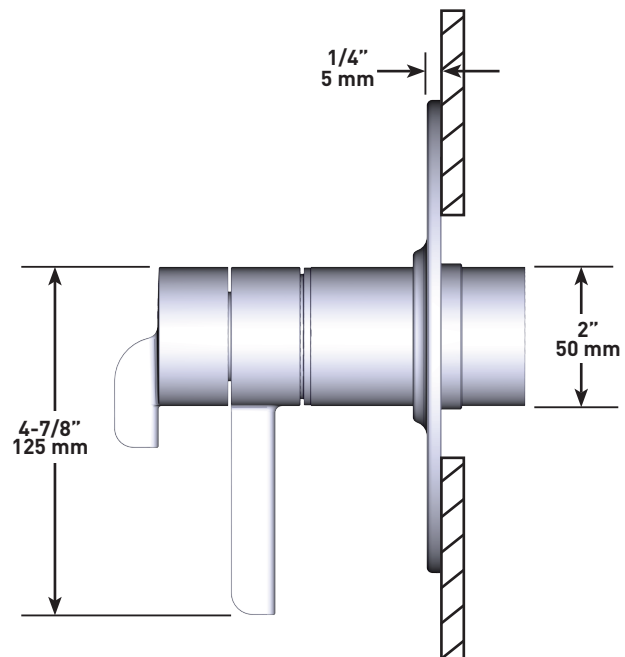

Para preguntas sobre la garantía o para obtener más información, favor de comunicarse con:

U.S.A.
houseofrohl.com/support
1-800-777-9762

QUEBEC / MARITIMES / WESTERN CANADA
QUÉBEC / MARITIMES / OUEST CANADIEN
QUEBEC / MARITIMOS / CANADA OCCIDENTAL
houseofrohl.ca/support
1-866-473-8442

ONTARIO
houseofrohl.ca/support
1-800-287-5354

Riobel

PERRIN & ROWE
LONDON

1897
SHAW'S
ENGLAND

victoria ⊕ albert®

ROHL