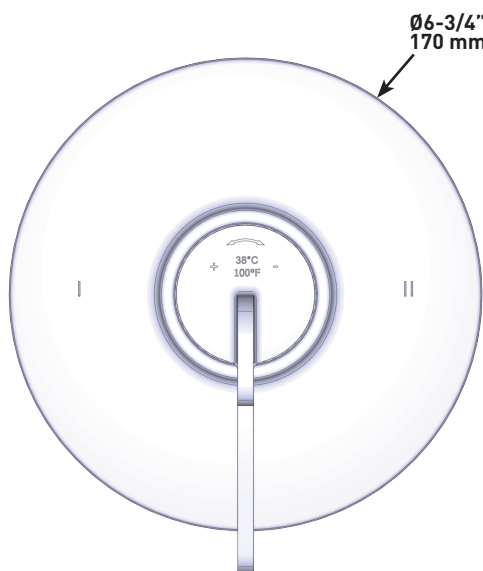

AUTHENTICA

Garniture pour valve coaxiale, type T/P (thermostatique/pression équilibrée), à 2 voies non partagées

MODÈLES : TAU44 SÉRIES

Si vous souhaitez obtenir de l'information supplémentaire à propos de la garantie ou de tout autre élément, communiquez avec :