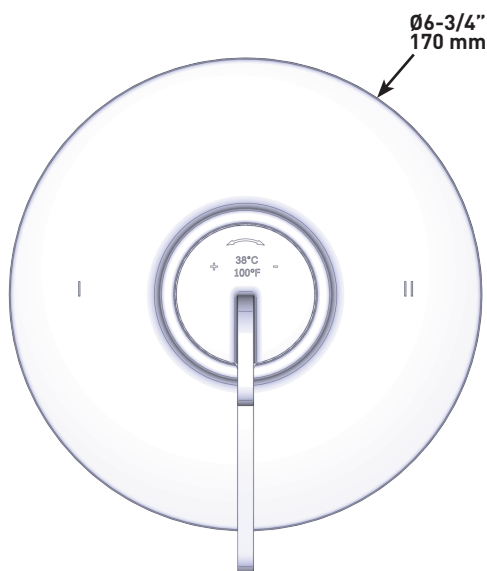

Para preguntas sobre la garantía o para obtener más información, favor de comunicarse con:

U.S.A.
houseofrohl.com/support
1-800-777-9762

QUEBEC / MARITIMES / WESTERN CANADA
QUÉBEC / MARITIMES / OUEST CANADIEN
QUEBEC / MARITIMOS / CANADA OCCIDENTAL
houseofrohl.ca/support
1-866-473-8442

ONTARIO
houseofrohl.ca/support
1-800-287-5354

Riobel

PERRIN & ROWE
LONDON

1897
SHAW'S
ENGLAND

victoria ⊕ albert®

ROHL