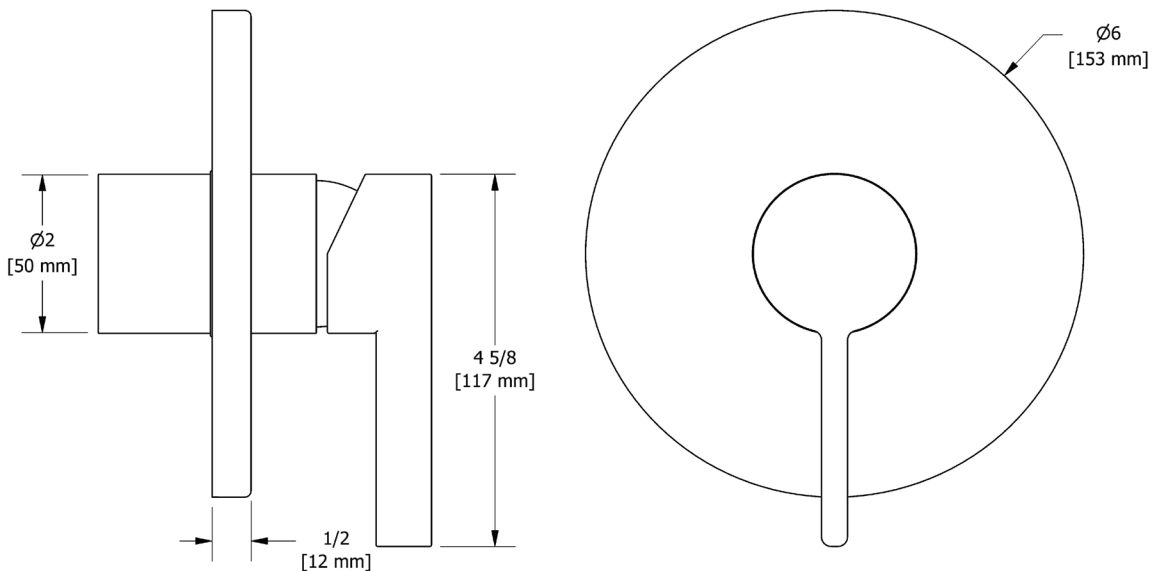

For warranty or additional information, contact:

U.S.A.
houseofrohl.com/support
1-800-777-9762

QUEBEC / MARITIMES / WESTERN CANADA
QUÉBEC / MARITIMES / OUEST CANADIEN
QUEBEC / MARITIMOS / CANADA OCCIDENTAL
houseofrohl.ca/support
1-866-473-8442

ONTARIO
houseofrohl.ca/support
1-800-287-5354