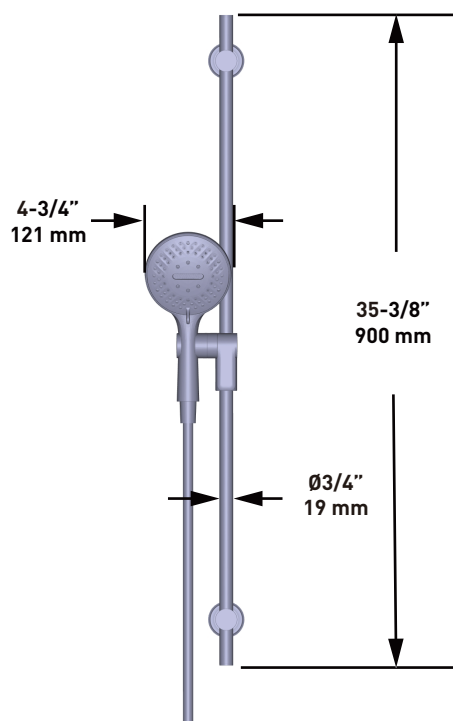

DESCRIPTION

- 4375 5-function handshower
- 59" (150 cm) shower hose with 2 check valves
- Ø 3/4" (19mm) slide bar

FLOW

- 1.8 GPM/6.8 LPM at 80 PSI

STANDARDS

- CSA B125.1 / ASME A112.18.1
- CEC

WARRANTY

- Most products or parts carry "Limited Warranties" against manufacturing defects. For US customers please visit houseofrohl.com/support and for Canadian customers please visit houseofrohl.ca/support for complete product and finish warranty.

ONTARIO
houseofrohl.ca/support
 1-800-287-5354

DESCRIPTION

- 4375 douchette 5 fonctions
- Boyau de douche 150 cm (59") avec 2 clapets anti-retour
- Barre Ø 19mm (3/4")

DÉBITS DISPONIBLES

- 1.8 GPM/6.8 LPM at 80 PSI

SPÉCIFICATIONS

Ensemble de douche sur rail de 36" avec douchette à 5 fonctions

MODÈLES : 4872

UPC®

Si vous souhaitez obtenir de l'information supplémentaire à propos de la garantie ou de tout autre élément, communiquez avec :

Riobel

PERRIN & ROWE®
LONDON

victoria ⊕ albert®

ROHL

Schaub

EMTEK.

DESCRIPCIÓN

- Ducha de mano de 5 funciones 4375
- Flexo de 150 cm (59") y 2 válvulas anti retorno
- Barra deslizante Ø19 mm (¾")