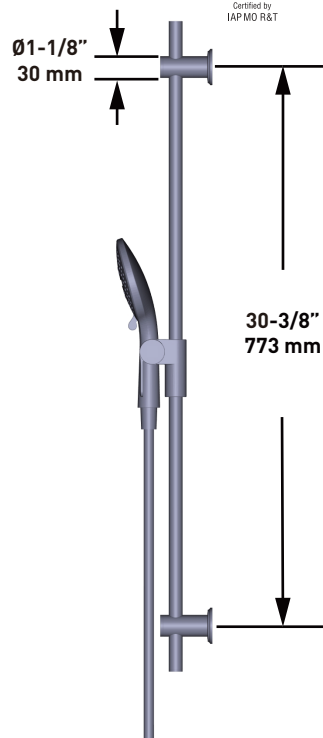

DESCRIPTION

- 4375 5-function handshower
- 59" (150 cm) shower hose with 2 check valves
- Ø 3/4" (19mm) slide bar

FLOW

- 1.8 GPM/6.8 LPM at 80 PSI

STANDARDS

- CSA B125.1 / ASME A112.18.1
- CEC

WARRANTY

- Most products or parts carry "Limited Warranties" against manufacturing defects. For US customers please visit houseofrohl.com/support and for Canadian customers please visit houseofrohl.ca/support for complete product and finish warranty.

ONTARIO
houseofrohl.ca/support
 1-800-287-5354

DESCRIPTION

- 4375 douchette 5 fonctions
- Boyau de douche 150 cm (59") avec 2 clapets anti-retour
- Barre Ø 19mm (3/4")

DÉBITS DISPONIBLES

- 1.8 GPM/6.8 LPM at 80 PSI

Riobel

PERRIN & ROWE®
LONDON

victoria ⊕ albert®

ROHL

Schaub

EMTEK.

DESCRIPCIÓN

- Ducha de mano de 5 funciones 4375
- Flexo de 150 cm (59") y 2 válvulas anti retorno
- Barra deslizante Ø19 mm (¾")

ESPECIFICACIONES

Conjunto de regadera teléfono con barra deslizante de 36 pulgadas y regadera teléfono de 5 funciones

MODELOS: 4872

Para preguntas sobre la garantía o para obtener más información, favor de comunicarse con: