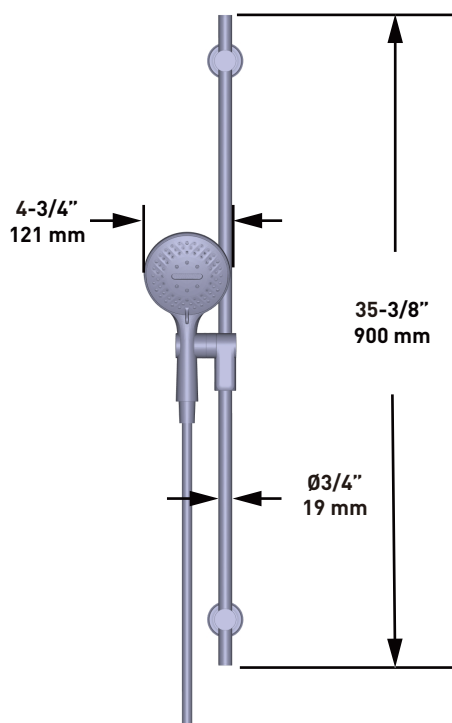

DESCRIPTION

- 4375 5-function handshower
- 59" (150 cm) shower hose with 2 check valves
- Ø 3/4" (19mm) slide bar

FLOW

- 1.8 GPM/6.8 LPM at 80 PSI

STANDARDS

- CSA B125.1 / ASME A112.18.1
- CEC

WARRANTY

- Most products or parts carry "Limited Warranties" against manufacturing defects. For US customers please visit houseofrohl.com/support and for Canadian customers please visit houseofrohl.ca/support for complete product and finish warranty.

ONTARIO
houseofrohl.ca/support
 1-800-287-5354

DESCRIPTION

- 4375 douchette 5 fonctions
- Boyau de douche 150 cm (59") avec 2 clapets anti-retour
- Barre Ø 19mm (3/4")

DÉBITS DISPONIBLES

- 1.8 GPM/6.8 LPM at 80 PSI

Riobel

PERRIN & ROWE®
LONDON

victoria ⊕ albert®

ROHL

Schaub

EMTEK.

DESCRIPCIÓN

- Ducha de mano de 5 funciones 4375
- Flexo de 150 cm (59") y 2 válvulas anti retorno
- Barra deslizante Ø19 mm (¾")

ESPECIFICACIONES

Conjunto de regadera teléfono con barra deslizante de 36 pulgadas y regadera teléfono de 5 funciones

MODELOS: 4872

Para preguntas sobre la garantía o para obtener más información, favor de comunicarse con: