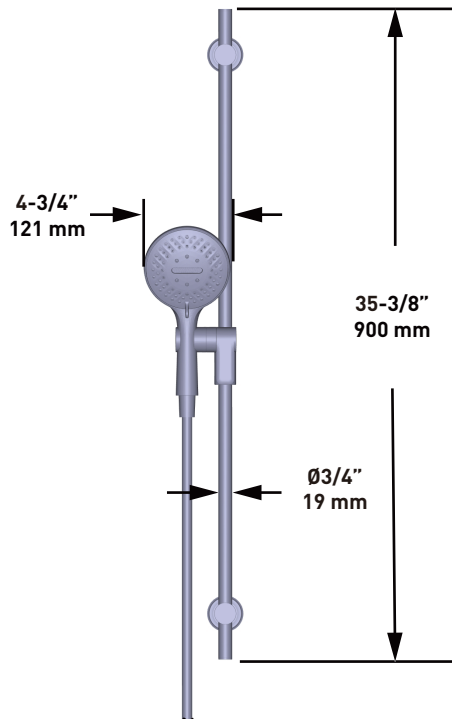

DESCRIPTION

- 4375 5-function handshower
- 59" (150 cm) shower hose with 2 check valves
- Ø 3/4" (19mm) slide bar

FLOW

- 1.8 GPM/6.8 LPM at 80 PSI

STANDARDS

- CSA B125.1 / ASME A112.18.1
- CEC

WARRANTY

- Most products or parts carry "Limited Warranties" against manufacturing defects. For US customers please visit houseofrohl.com/support and for Canadian customers please visit houseofrohl.ca/support for complete product and finish warranty.

SPECIFICATIONS

Handshower Set With 36" Slide Bar and 5-Function Handshower

MODELS: 4872

For warranty or additional information, contact:

U.S.A.
houseofrohl.com/support
 1-800-777-9762

QUEBEC / MARITIMES / WESTERN CANADA
 QUÉBEC / MARITIMES / OUEST CANADIEN
 QUEBEC / MARITIMOS / CANADA OCCIDENTAL
houseofrohl.ca/support
 1-866-473-8442

ONTARIO
houseofrohl.ca/support
 1-800-287-5354

DESCRIPTION

- 4375 douchette 5 fonctions
- Boyau de douche 150 cm (59") avec 2 clapets anti-retour
- Barre Ø 19mm (3/4")

DÉBITS DISPONIBLES

- 1.8 GPM/6.8 LPM at 80 PSI

SPÉCIFICATIONS

Ensemble de douche sur rail de 36" avec douchette à 5 fonctions

MODÈLES : 4872

UPC®

Si vous souhaitez obtenir de l'information supplémentaire à propos de la garantie ou de tout autre élément, communiquez avec :