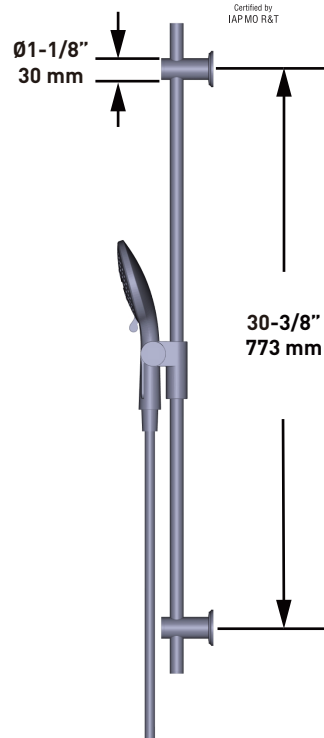

DESCRIPTION

- 4375 5-function handshower
- 59" (150 cm) shower hose with 2 check valves
- Ø 3/4" (19mm) slide bar

FLOW

- 1.8 GPM/6.8 LPM at 80 PSI

STANDARDS

- CSA B125.1 / ASME A112.18.1
- CEC

WARRANTY

- Most products or parts carry "Limited Warranties" against manufacturing defects. For US customers please visit houseofrohl.com/support and for Canadian customers please visit houseofrohl.ca/support for complete product and finish warranty.

ONTARIO
houseofrohl.ca/support
 1-800-287-5354

DESCRIPTION

- 4375 douchette 5 fonctions
- Boyau de douche 150 cm (59") avec 2 clapets anti-retour
- Barre Ø 19mm (3/4")

DÉBITS DISPONIBLES

- 1.8 GPM/6.8 LPM at 80 PSI

SPÉCIFICATIONS

Ensemble de douche sur rail de 36" avec douchette à 5 fonctions

MODÈLES : 4872

UPC®

Si vous souhaitez obtenir de l'information supplémentaire à propos de la garantie ou de tout autre élément, communiquez avec :

Riobel

PERRIN & ROWE®
LONDON

victoria ⊕ albert®

ROHL

Schaub

EMTEK.

DESCRIPCIÓN

- Ducha de mano de 5 funciones 4375
- Flexo de 150 cm (59") y 2 válvulas anti retorno
- Barra deslizante Ø19 mm (¾")