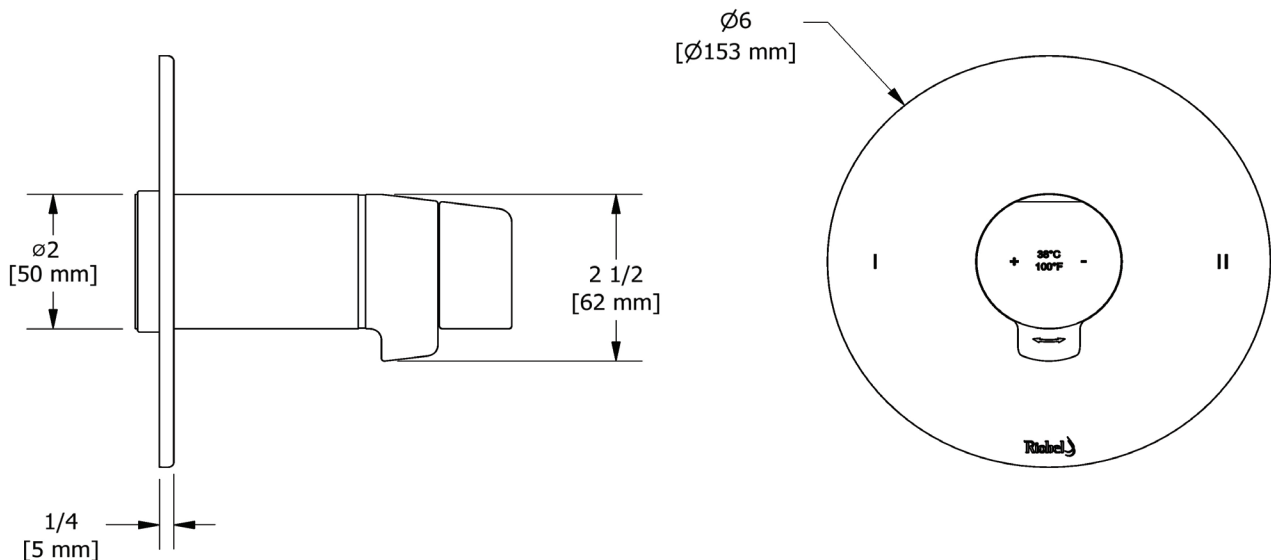

Parabola™

Garniture pour valve 2 voies non-partagées coaxiale Type T/P (thermo/pression équilibrée)

MODÈLES: TPB44

For warranty or additional information, contact:

U.S.A.
houseofrohl.com/support
1-800-777-9762