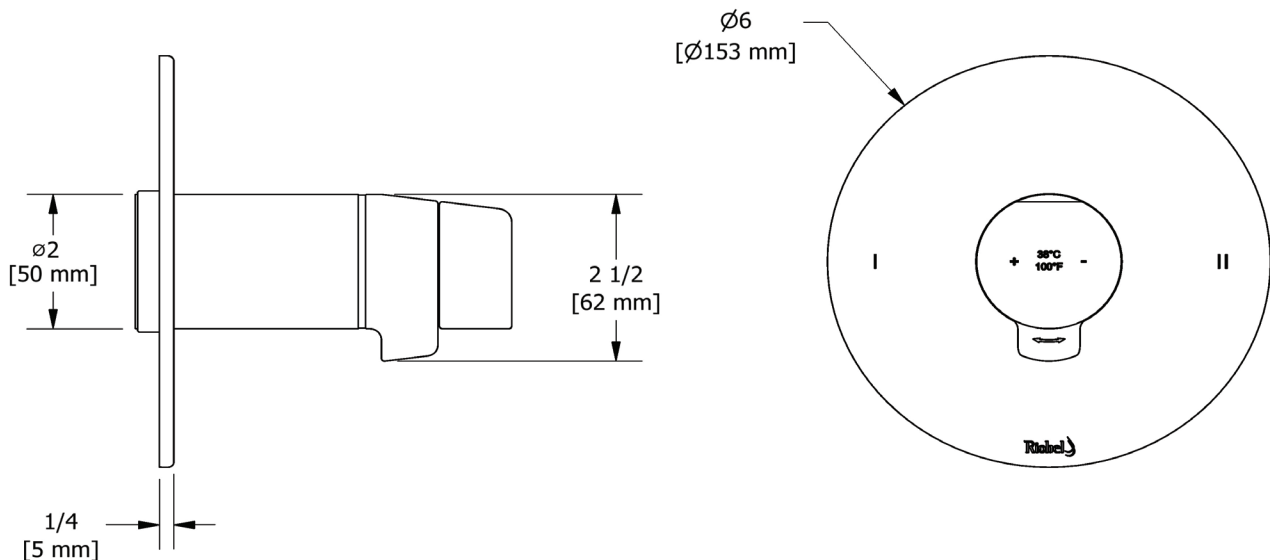

Parabola™

Trim para válvula coaxial de 2 vías no compartida tipo T/P (termo/presión balanceada)

MODELOS: TPB44

For warranty or additional information, contact:

U.S.A.
houseofrohl.com/support
1-800-777-9762