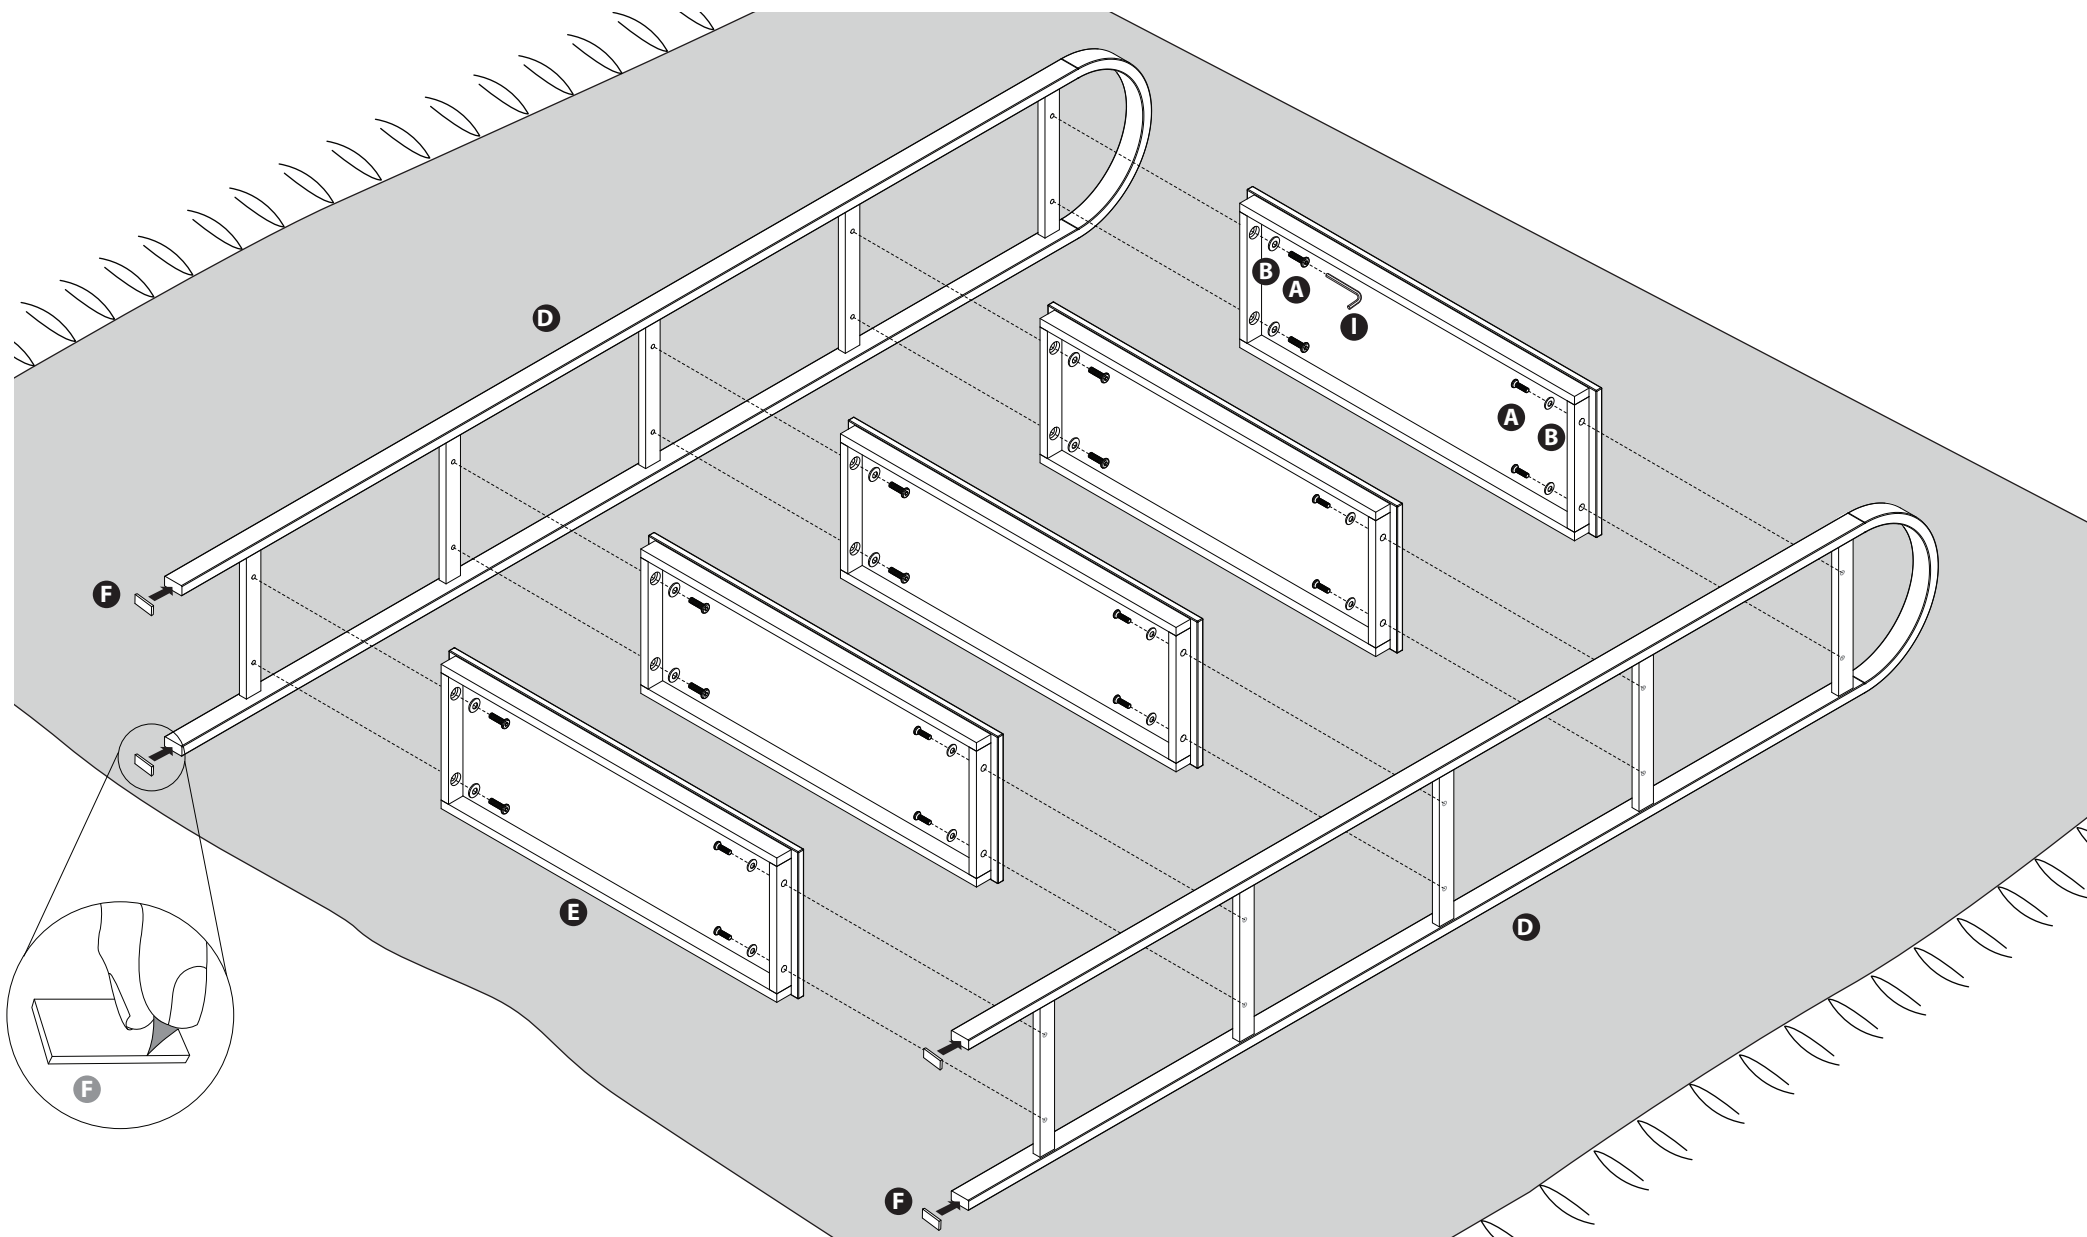

BELLWOOD
 5-tier Shelf
 Meuble étagère 5 niveaux
 Estante de 5 niveles
 5-stufiges Regal
 Estante de 5 níveis
 Design/Diseño: Matt Carr
 umbra.com

- A  x20
- C  x5
- D  x2
- F  x4
- G  x1
- H  x1
- I  x1
- J  x2
- K  x4
- L  x4
- M  x2
- N  x1
- B  x24
- E  x5

1

2

3 FURNITURE TIPPING RESTRAINT

Dispositif antichute / Retenedor de vuelco de mueble /
 Möbel-kippsicherung / Retenção do móvel

-  x2
- K  x4
- L  x4