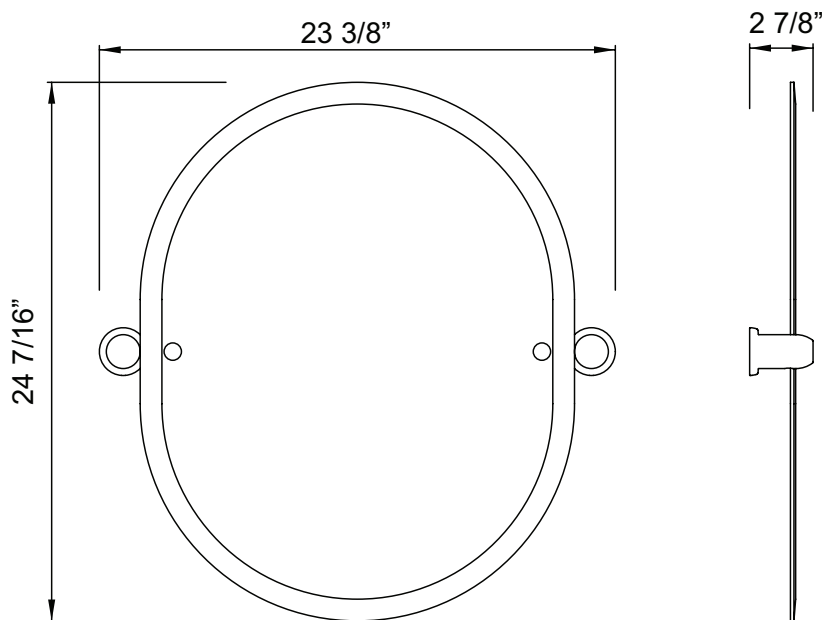

For warranty or additional information, contact:

U.S.A.
houseofrohl.com/support
1-800-777-9762

QUEBEC / MARITIMES / WESTERN CANADA
QUÉBEC / MARITIMES / OUEST CANADIEN
QUEBEC / MARITIMOS / CANADA OCCIDENTAL
houseofrohl.ca/support
1-866-473-8442

ONTARIO
houseofrohl.ca/support
1-800-287-5354