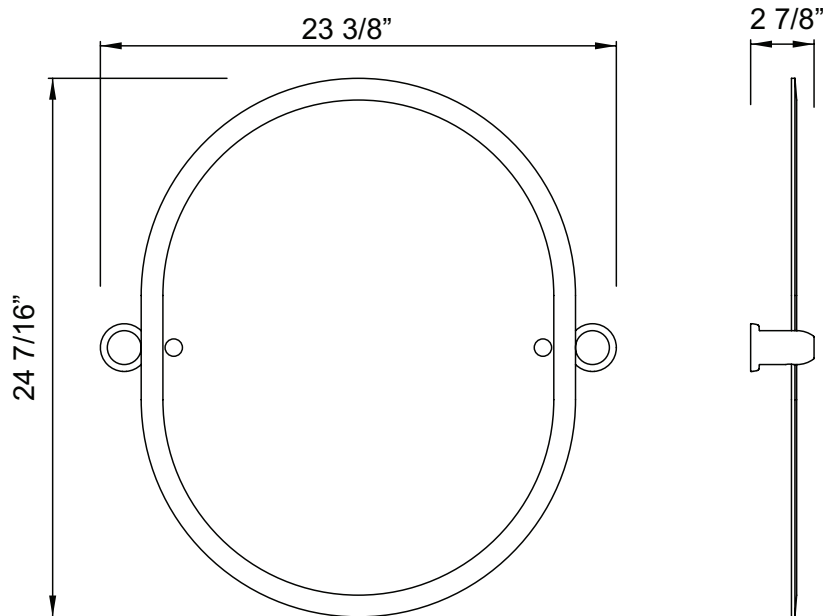

Holborn™

Espejo ovalado de 25"

MODELOS: U.6482

For warranty or additional information, contact:

U.S.A.
houseofrohl.com/support
1-800-777-9762

QUEBEC / MARITIMES / WESTERN CANADA
QUÉBEC / MARITIMES / OUEST CANADIEN
QUEBEC / MARITIMOS / CANADA OCCIDENTAL
houseofrohl.ca/support
1-866-473-8442