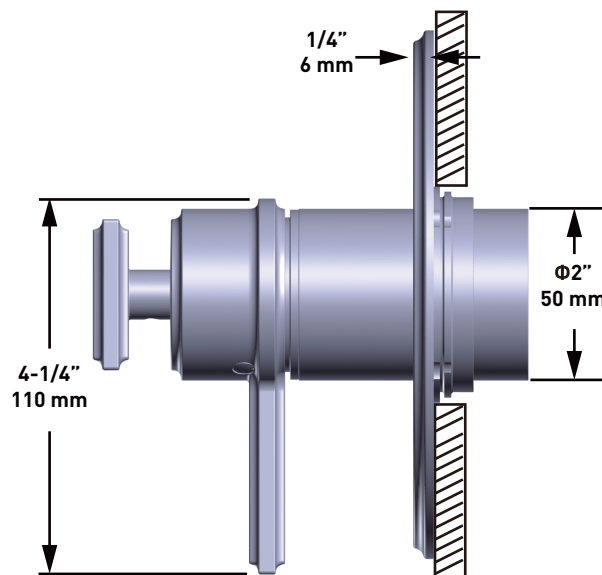

### Manifesto™

Garniture de valve thermostatique et pression équilibrée 1/2" à 3 fonctions  
**MODÈLES :** TMF23

Si vous souhaitez obtenir de l'information supplémentaire à propos de la garantie ou de tout autre élément, communiquez avec :