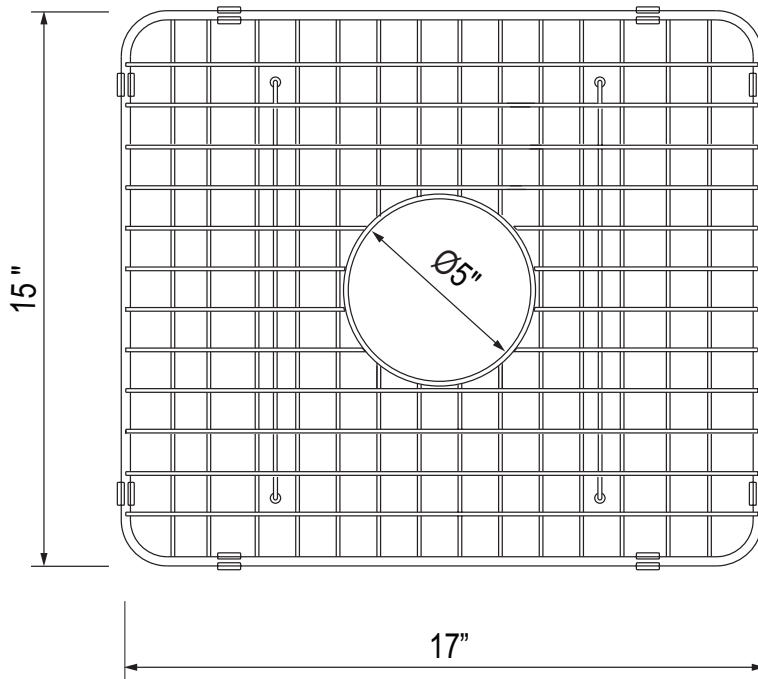

For warranty or additional information, contact:

U.S.A.
houseofrohl.com/support
1-800-777-9762

QUEBEC / MARITIMES / WESTERN CANADA
QUÉBEC / MARITIMES / OUEST CANADIEN
QUEBEC / MARITIMOS / CANADA OCCIDENTAL
houseofrohl.ca/support
1-866-473-8442

ONTARIO
houseofrohl.ca/support
1-800-287-5354