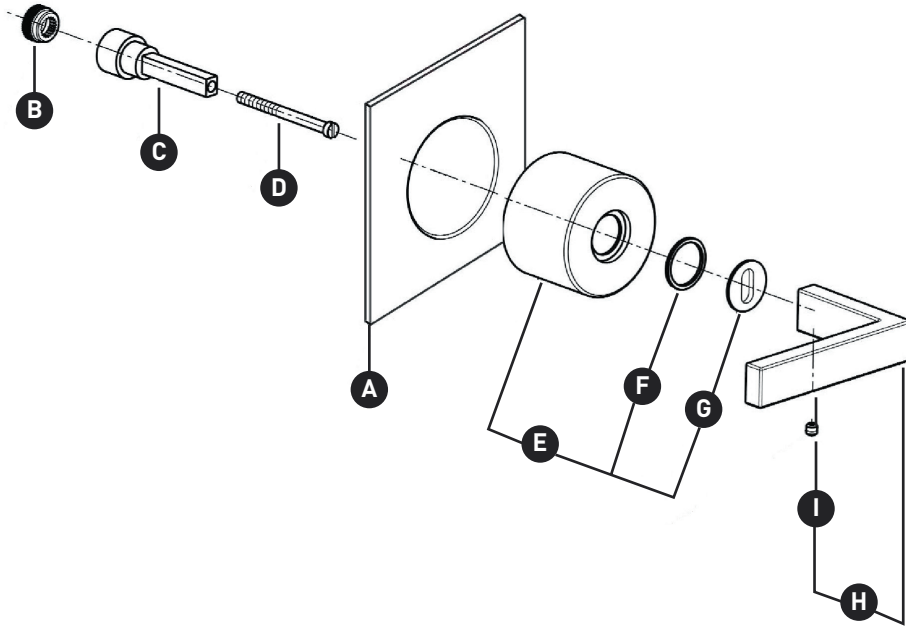

PIEZAS ILUSTRADAS

WA31

Ajuste Wave™ para control de volumen y desviador

| ID | Referencia del kit | Acabado |
|----|--------------------|---------------|
| A | ZZ950900* | Ver más abajo |
| B | ZZ933300 | N/A |
| C | ZZ947390 | N/A |
| D | ZZ947330 | N/A |
| E | ZZ950890* | Ver más abajo |
| F | ZZ947040 | N/A |
| G | ZZ947050 | N/A |
| H | ZZ947100* | Ver más abajo |
| I | ZZ947100 | N/A |