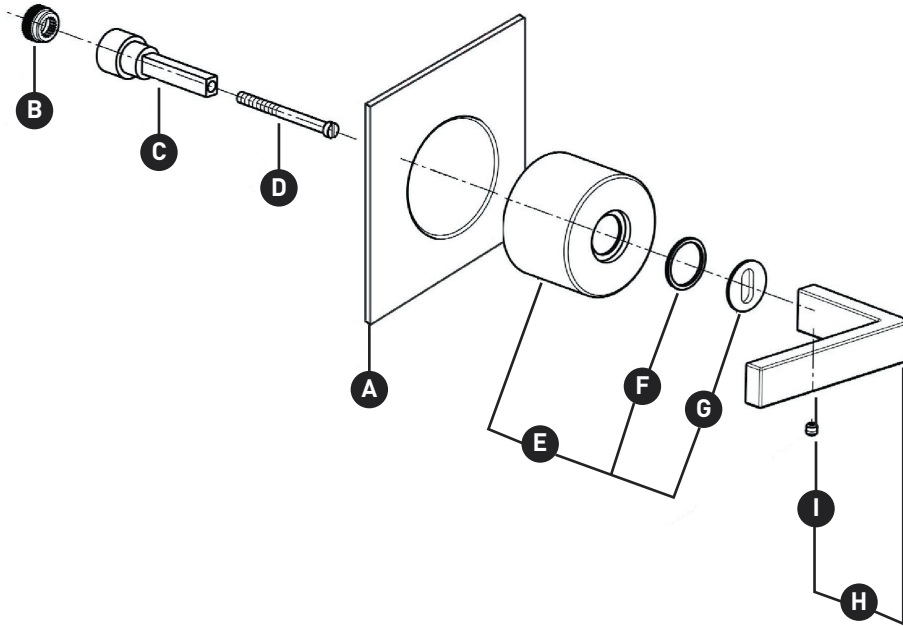

ILLUSTRATIONS DES PIÈCES

WA31

Garniture de contrôle de débit et
déviateur Wave™

| ID | Référence du kit | Finition |
|----|------------------|-----------------|
| A | ZZ950900* | Voir ci-dessous |
| B | ZZ933300 | N/A |
| C | ZZ947390 | N/A |
| D | ZZ947330 | N/A |
| E | ZZ950890* | Voir ci-dessous |
| F | ZZ947040 | N/A |
| G | ZZ947050 | N/A |
| H | ZZ947100* | Voir ci-dessous |
| I | ZZ947100 | N/A |