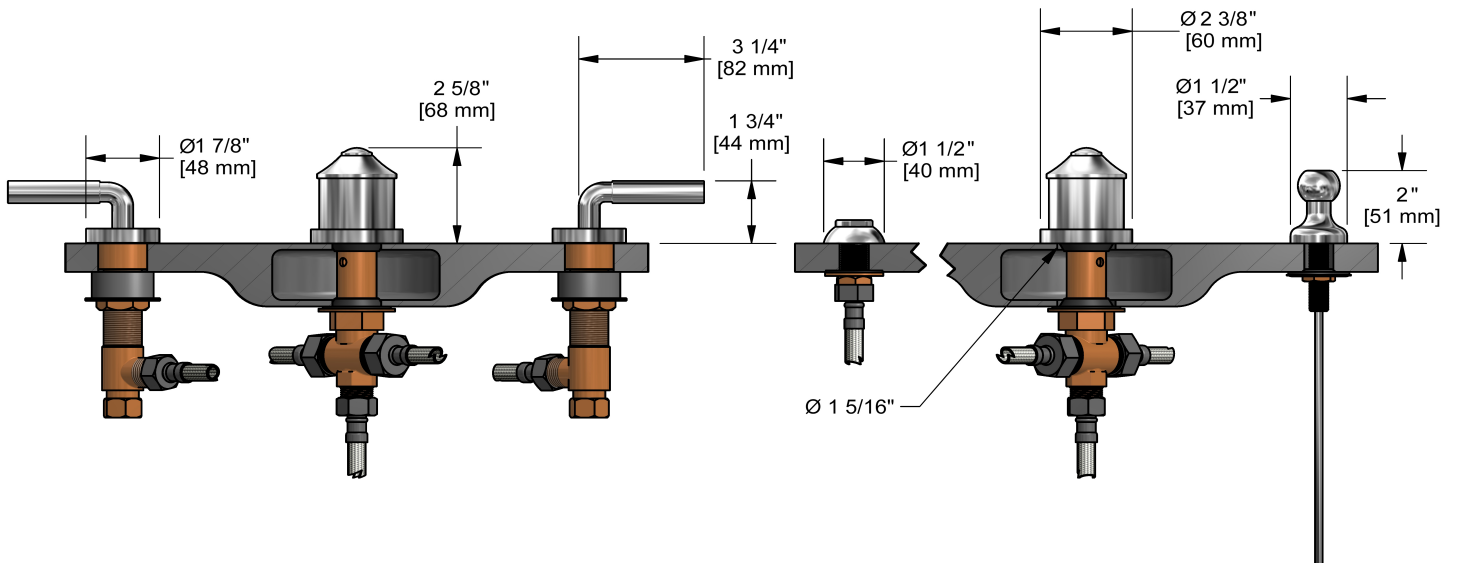

Robinet de bidet 4 morceaux avec brise-vide intégré
RU09+

Spécifications

Descriptions

- Cartouche de céramique
- Jet
- Drain mécanique avec tige
- Entrée d'eau 1/2" mâle NPT
- Brise-vide intégré

Couleurs disponible

- C : Chrome
- PN : Nickel poli (PVS)

Certifications

- CSA B125.1
- ASME A112.18.1
- Approbation CMR248
- ADA

Les dimensions, les modèles et les finis présentés peuvent différer.

Garantie

Le produit **Riobel Inc.** que vous venez d'acquérir est couvert par une garantie À VIE limitée contre tout vice de fabrication sur les pièces et les finis chrome, PVS et noirs et toutes les pièces actives à partir de la date d'achat. Les autres finis, notamment les plastiques, sont garantis un an. Tous les composants électriques et électroniques sont couverts par une garantie limitée de 5 ans.

Service à la clientèle

Ontario, Ouest Canadien : 888-287-5354 Québec, Maritimes, États-Unis : 866-473-8442

4-piece bidet faucet with integrated vacuum breaker
RU09+

Specifications

Descriptions

- Ceramic cartridge
- Jet
- Pop-up drain
- 1/2" inlet male NPT
- Integrated vacuum breaker