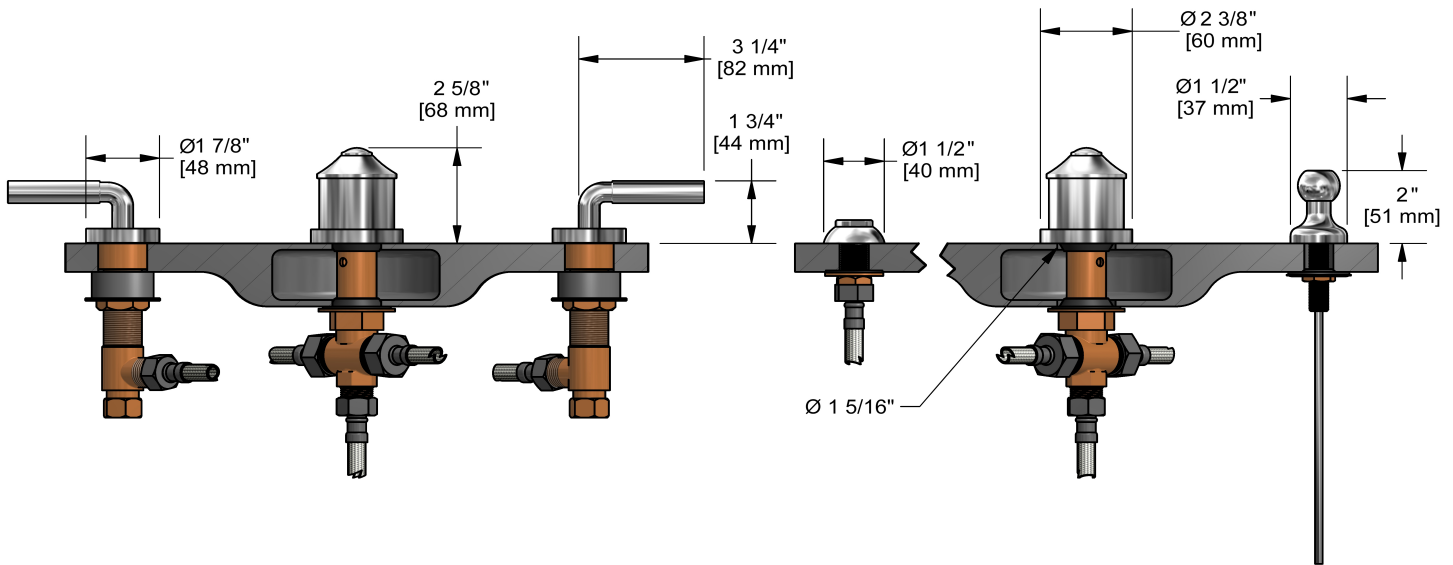

Sizes, models and finishes may differ from those presented.

Warranty

This **Riobel Inc.** product you have purchased carries a Limited Lifetime Warranty on the chrome, PVD finish, blacks and all working parts and is guaranteed from the initial purchase date against all manufacturing defects. All other finishes, including plastic components, are guaranteed for one year. All electric and/or electronic parts are covered by a 5-year limited warranty.

Customer Service

Ontario, West Canada : 888-287-5354 Quebec, Maritimes, United States : 866-473-8442