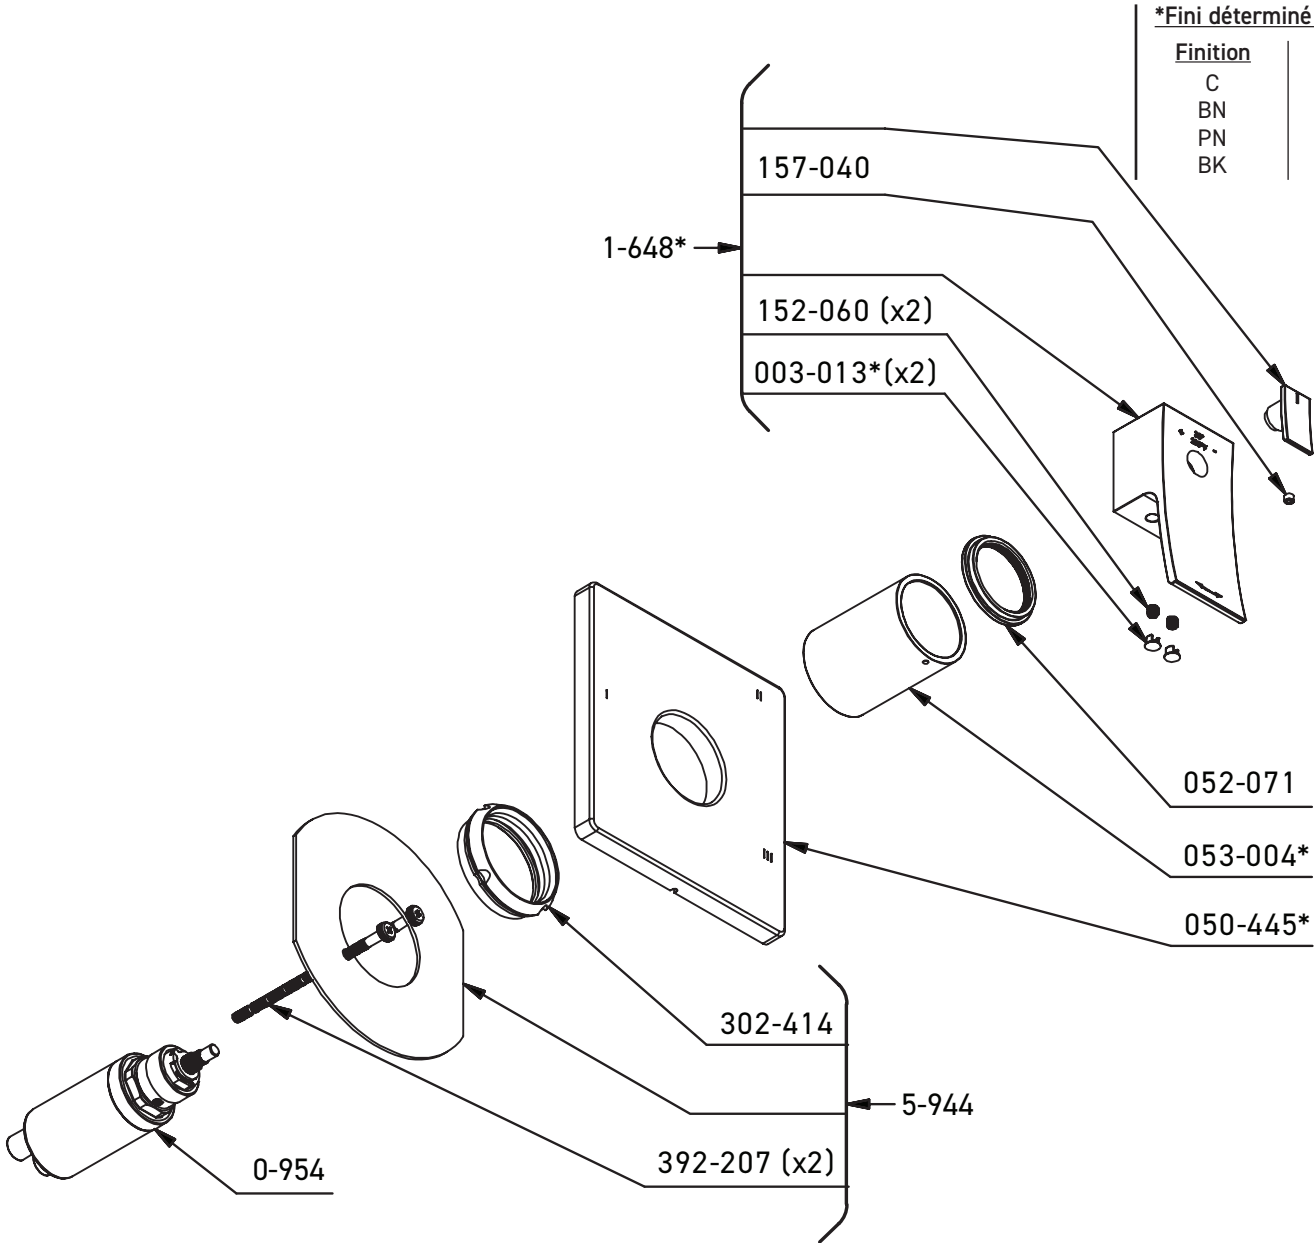

ORDER BY PART NUMBER

ILLUSTRATED PARTS

ZENDO TZOTQ45

3-way Type T/P coaxial valve trim

***Finish Determined by Suffix**

Finish	Description
C	Chrome
BN	Brushed Nickel
PN	Polished Nickel
BK	Black

For warranty or additional information, contact:

ILLUSTRATIONS DES PIÈCES

ZENDO TZOTQ45

Garniture pour valve 3 voies coaxiale Type T/P

*Fini déterminé en fonction du suffixe

Finition	Description
C	Chrome
BN	Nickel Brossé
PN	Nickel poli
BK	Noir

Pour la garantie ou des informations supplémentaires, contactez:

ZENDO TZOTQ45

Internos de válvula coaxial tipo T/P de 3 vías

*Acabado determinado por Suffix

Acabado	Descripción
C	Cromado brillante
BN	Níquel cepillado
PN	Níquel pulido
BK	Negro

Para obtener información adicional o sobre la garantía, comuníquese con: