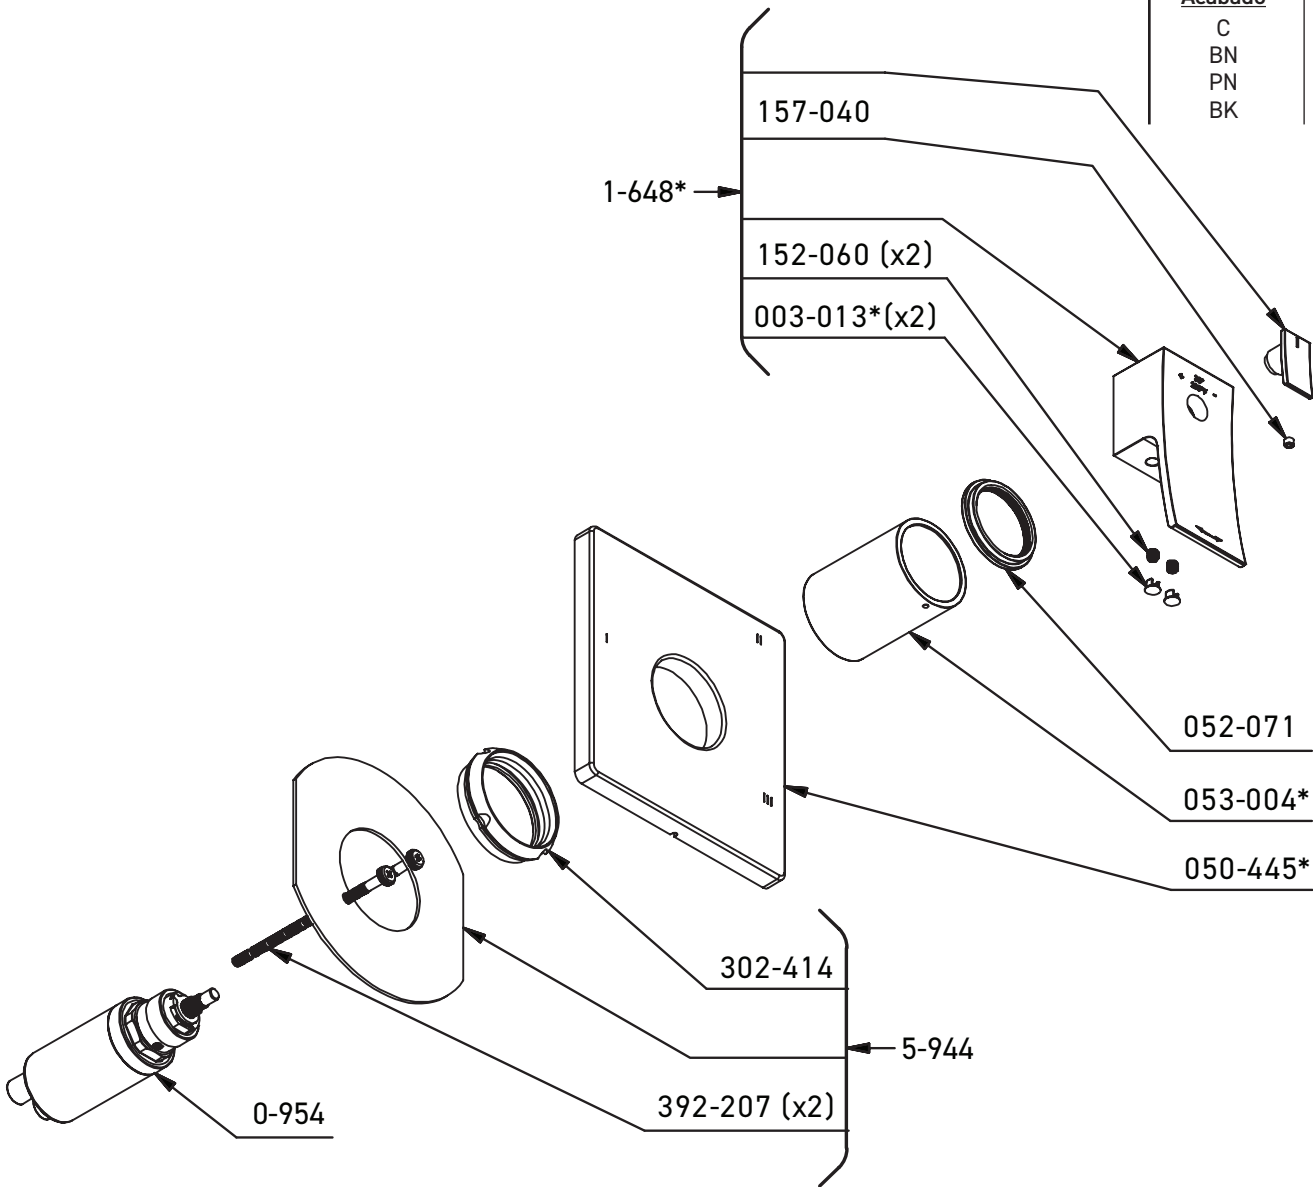

ZENDO TZOTQ45

Internos de válvula coaxial tipo T/P de 3 vías

*Acabado determinado por Suffix

Acabado	Descripción
C	Cromado brillante
BN	Níquel cepillado
PN	Níquel pulido
BK	Negro

Para obtener información adicional o sobre la garantía, comuníquese con: