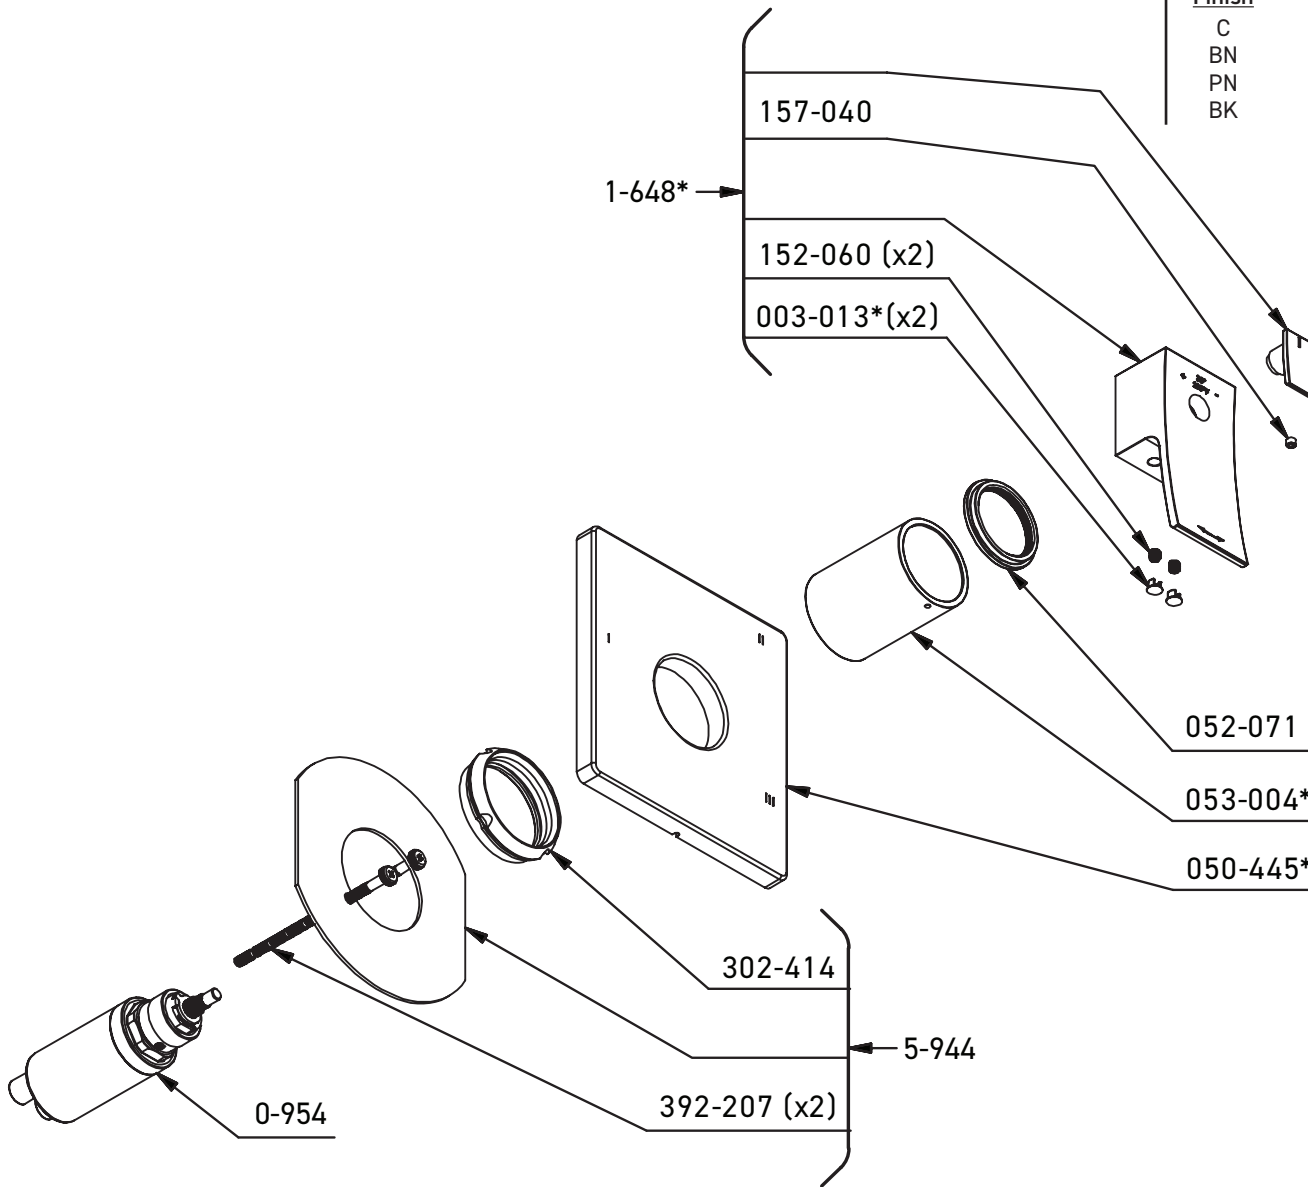

ORDER BY PART NUMBER

ILLUSTRATED PARTS

ZENDO TZOTQ45

3-way Type T/P coaxial valve trim

***Finish Determined by Suffix**

Finish	Description
C	Chrome
BN	Brushed Nickel
PN	Polished Nickel
BK	Black

For warranty or additional information, contact:

ILLUSTRATIONS DES PIÈCES

ZENDO TZOTQ45

Garniture pour valve 3 voies coaxiale Type T/P

*Fini déterminé en fonction du suffixe

Finition	Description
C	Chrome
BN	Nickel Brossé
PN	Nickel poli
BK	Noir

Pour la garantie ou des informations supplémentaires, contactez:

ZENDO TZOTQ45

Internos de válvula coaxial tipo T/P de 3 vías

*Acabado determinado por Suffix

Acabado	Descripción
C	Cromado brillante
BN	Níquel cepillado
PN	Níquel pulido
BK	Negro

Para obtener información adicional o sobre la garantía, comuníquese con: