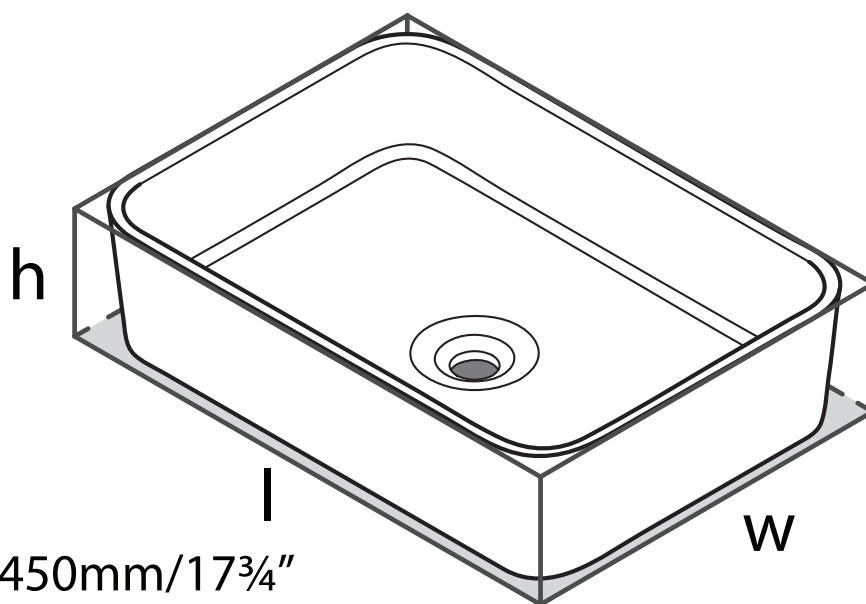

Edge

Vasque rectangulaire arrondie Edge 18" x 13"

MODÈLES: EDG-45

$$l = 450\text{mm}/17\frac{3}{4}''$$

$$w = 325\text{mm}/12\frac{3}{4}''$$

$$h = 111\text{mm}/4\frac{3}{8}''$$

Si vous souhaitez obtenir de l'information supplémentaire à propos de la garantie ou de tout autre élément, communiquez avec :

Edge

Fregadero rectangular redondeado de borde
18" x 13"

MODELOS: EDG-45

$$l = 450\text{mm}/17\frac{3}{4}"$$

$$w = 325\text{mm}/12\frac{3}{4}"$$

$$h = 111\text{mm}/4\frac{3}{8}"$$

Para preguntas sobre la garantía o para obtener más información, favor de comunicarse con: