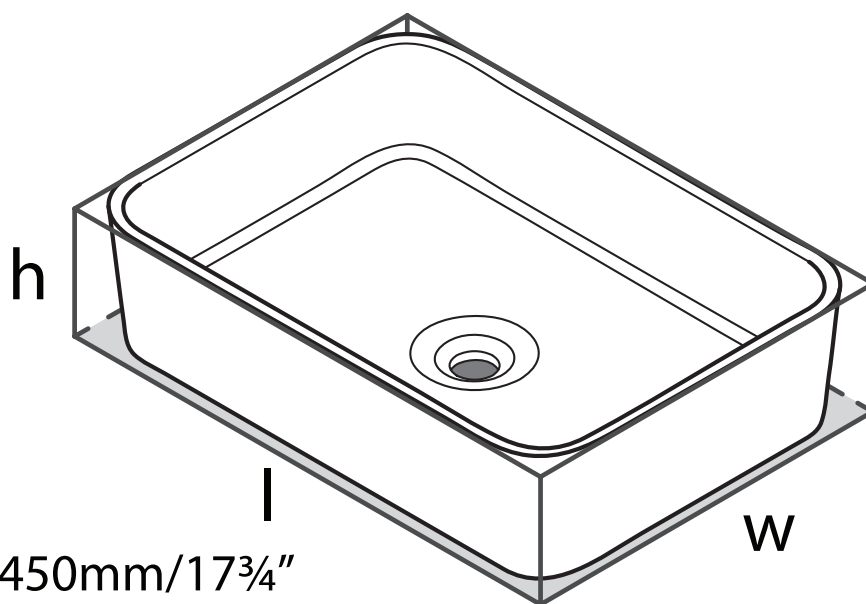

Edge

18" x 13" Rounded Rectangle Vessel Lavatory Sink

MODEL: EDG-45

$$l = 450\text{mm}/17\frac{3}{4}''$$

$$w = 325\text{mm}/12\frac{3}{4}''$$

$$h = 111\text{mm}/4\frac{3}{8}''$$

For warranty or additional information, contact:

Edge

Vasque rectangulaire arrondie Edge 18" x 13"

MODÈLES: EDG-45

$$l = 450\text{mm}/17\frac{3}{4}''$$

$$w = 325\text{mm}/12\frac{3}{4}''$$

$$h = 111\text{mm}/4\frac{3}{8}''$$

Si vous souhaitez obtenir de l'information supplémentaire à propos de la garantie ou de tout autre élément, communiquez avec :