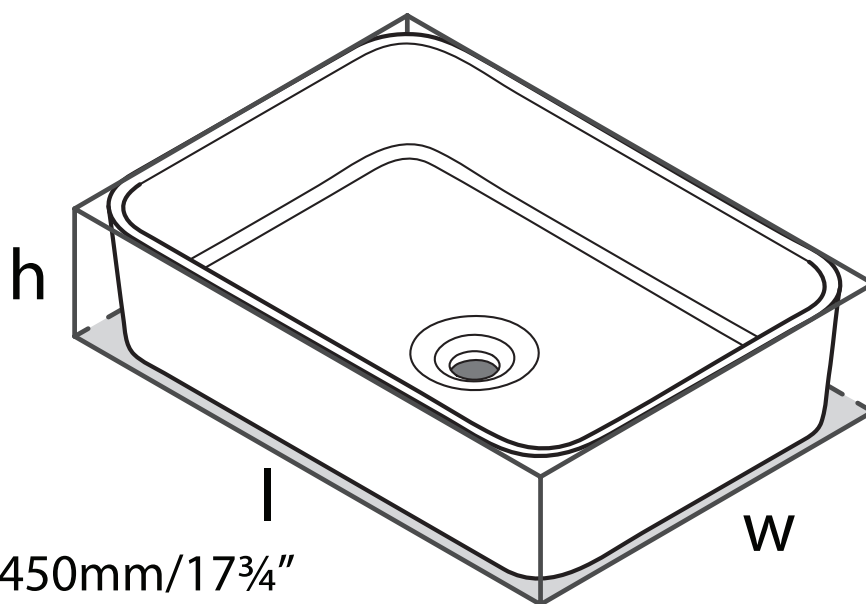

SPECIFICATIONS

DESCRIPTION

- Made from naturally bright white Volcanic Limestone™
- Drain required and sold separately: Order K-25 or K-28
- Optional RAL color sold as separate SKU

STANDARDS

- CSA B45.5-17/IAPMO Z124-2017

Edge

18" x 13" Rounded Rectangle Vessel Lavatory Sink

MODEL: EDG-45

$$l = 450\text{mm}/17\frac{3}{4}''$$

$$w = 325\text{mm}/12\frac{3}{4}''$$

$$h = 111\text{mm}/4\frac{3}{8}''$$

For warranty or additional information, contact:

Edge

Vasque rectangulaire arrondie Edge 18" x 13"

MODÈLES: EDG-45

$$l = 450\text{mm}/17\frac{3}{4}''$$

$$w = 325\text{mm}/12\frac{3}{4}''$$

$$h = 111\text{mm}/4\frac{3}{8}''$$

Si vous souhaitez obtenir de l'information supplémentaire à propos de la garantie ou de tout autre élément, communiquez avec :

Edge

Fregadero rectangular redondeado de borde
18" x 13"

MODELOS: EDG-45

$$l = 450\text{mm}/17\frac{3}{4}"$$

$$w = 325\text{mm}/12\frac{3}{4}"$$

$$h = 111\text{mm}/4\frac{3}{8}"$$

Para preguntas sobre la garantía o para obtener más información, favor de comunicarse con: