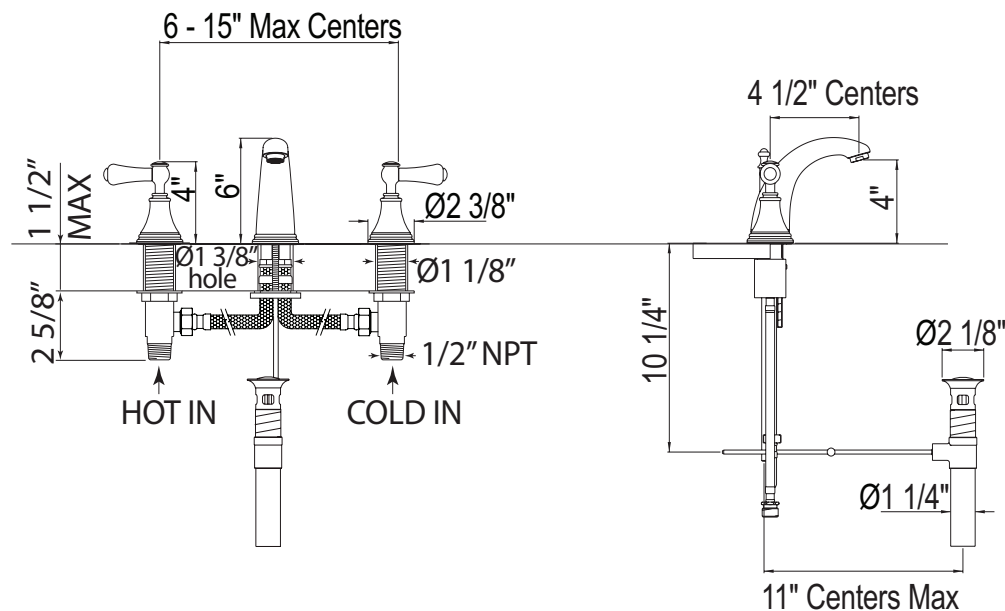

For warranty or additional information, contact:

U.S.A.
houseofrohl.com/support
1-800-777-9762

QUEBEC / MARITIMES / WESTERN CANADA
QUÉBEC / MARITIMES / OUEST CANADIEN
QUEBEC / MARITIMOS / CANADA OCCIDENTAL
houseofrohl.ca/support
1-866-473-8442

ONTARIO
houseofrohl.ca/support
1-800-287-5354