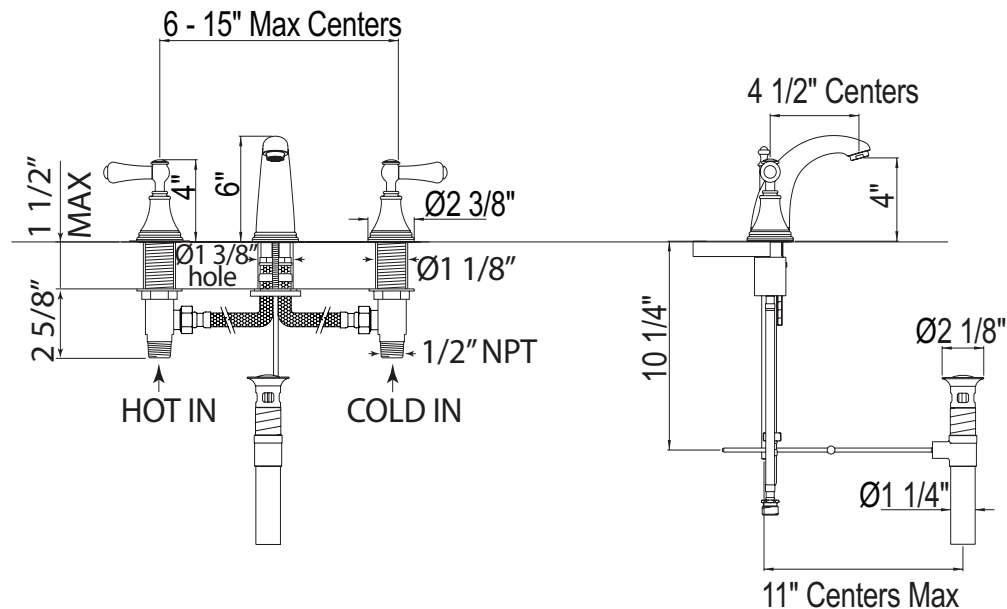

For warranty or additional information, contact:

U.S.A.
houseofrohl.com/support
1-800-777-9762

QUEBEC / MARITIMES / WESTERN CANADA
QUÉBEC / MARITIMES / OUEST CANADIEN
QUEBEC / MARITIMOS / CANADA OCCIDENTAL
houseofrohl.ca/support
1-866-473-8442

ONTARIO
houseofrohl.ca/support
1-800-287-5354