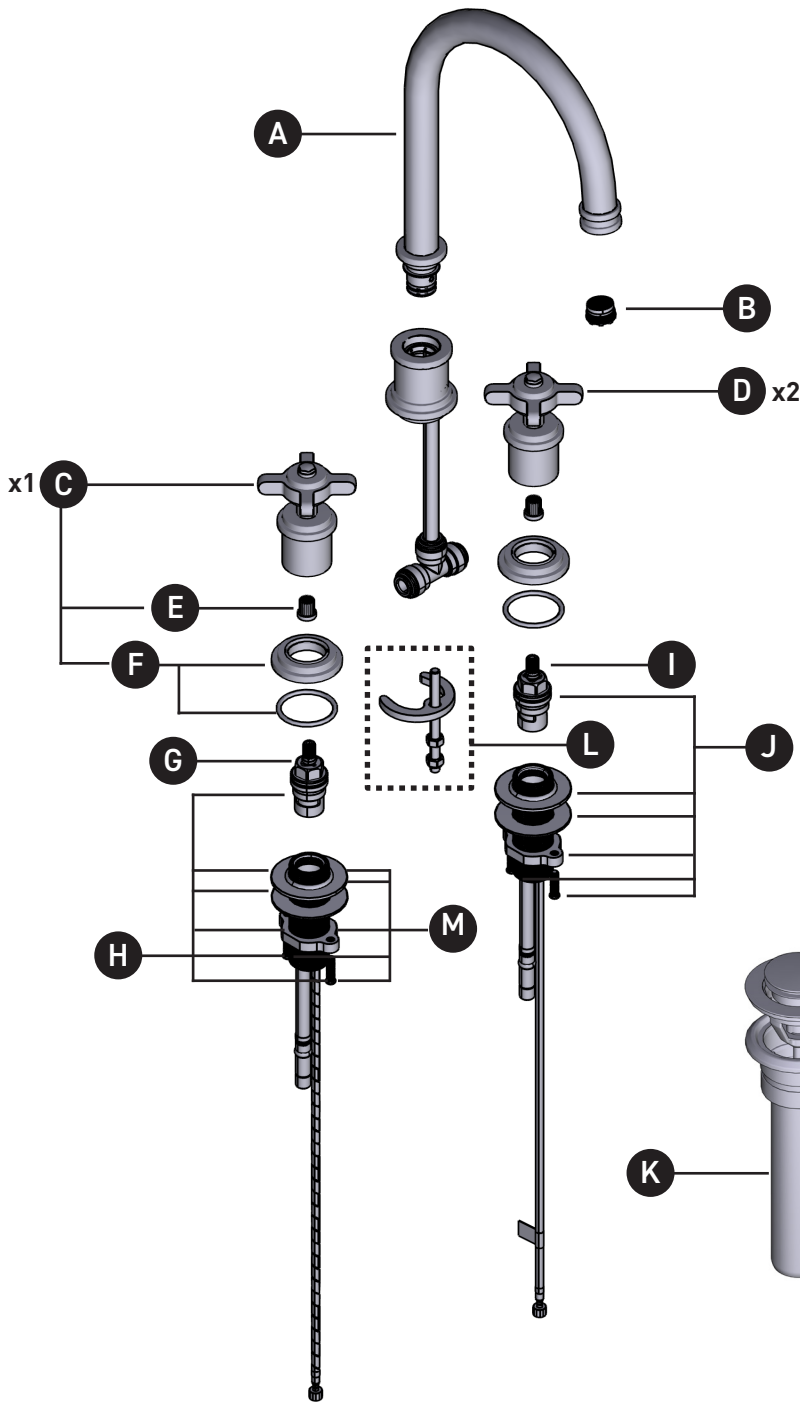

ORDER BY PART NUMBER

ILLUSTRATED PARTS

U.AR08D3XM

Armstrong™ Widespread Lavatory
Faucet with C-Spout

ID	Kit Number	Finish
*A	9.201243	See Below
B	9.25606	N/A
*C	U.TAR18W1XM (Single)	See Below
*D	U.AR81DWWSXM (Pair)	See Below
E	9.15402 (x2)	N/A
*F	9.18610 (x2)	See Below
G	S401-079 (Hot)	N/A
H	S0-520-R (Hot)	N/A
I	S401-080 (Cold)	N/A
J	S0-520-B (Cold)	N/A
*K	U.0127DOF	See Below
L	9.26400	N/A
M	7460	N/A

ONTARIO
houseofrohl.ca/support
1-800-287-5354

VEUILLEZ EFFECTUER VOTRE COMMANDE
PAR NO DE RÉFÉRENCE

ILLUSTRATIONS DES PIÈCES

U.AR08D3XM

Robinet de lavabo à poignées éloignées
et bec en C Armstrong^{MC}

ID	Référence du kit	Finition
*A	9.201243	Voir ci-dessous
B	9.25606	N/A
*C	U.TAR18W1XM (Seul)	Voir ci-dessous
*D	U.AR81DWWSXM (Paire)	Voir ci-dessous
E	9.15402 (x2)	N/A
*F	9.18610 (x2)	Voir ci-dessous
G	S401-079 (Chaude)	N/A
H	S0-520-R (Chaude)	N/A
I	S401-080 (Froide)	N/A
J	S0-520-B (Froide)	N/A
*K	U.0127DOF	Voir ci-dessous
L	9.26400	N/A
M	7460	N/A

ONTARIO
houseofrohl.ca/support
1-800-287-5354

PEDIR POR NÚMERO DE REFERENCIA

PIEZAS ILUSTRADAS

U.AR08D3XM

Llave con dos asas Armstrong™
con pico en C para lavabo

ID	Referencia del kit	Acabado
*A	9.201243	Ver más abajo
B	9.25606	N/A
*C	U.TAR18W1XM (Solo)	Ver más abajo
*D	U.AR81DWW5XM (Par)	Ver más abajo
E	9.15402 (x2)	N/A
*F	9.18610 (x2)	Ver más abajo
G	S401-079 (Caliente)	N/A
H	S0-520-R (Caliente)	N/A
I	S401-080 (Frio)	N/A
J	S0-520-B (Frio)	N/A
*K	U.0127DOF	Ver más abajo
L	9.26400	N/A
M	7460	N/A