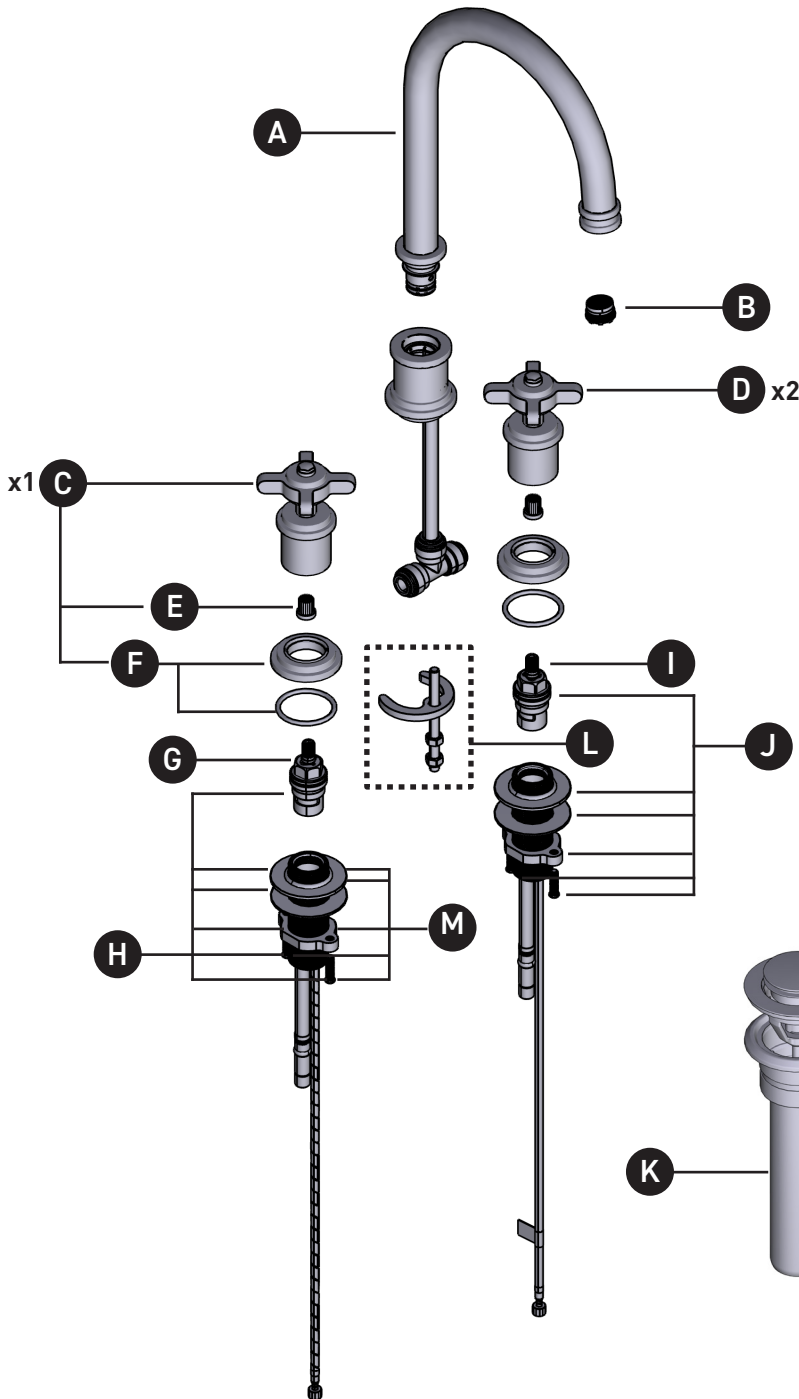

ORDER BY PART NUMBER

ILLUSTRATED PARTS

U.AR08D3XM

Armstrong™ Widespread Lavatory
Faucet with C-Spout

ID	Kit Number	Finish
*A	9.201243	See Below
B	9.25606	N/A
*C	U.TAR18W1XM (Single)	See Below
*D	U.AR81DWWSXM (Pair)	See Below
E	9.15402 (x2)	N/A
*F	9.18610 (x2)	See Below
G	S401-079 (Hot)	N/A
H	S0-520-R (Hot)	N/A
I	S401-080 (Cold)	N/A
J	S0-520-B (Cold)	N/A
*K	U.0127DOF	See Below
L	9.26400	N/A
M	7460	N/A

ONTARIO
houseofrohl.ca/support
1-800-287-5354

VEUILLEZ EFFECTUER VOTRE COMMANDE
PAR NO DE RÉFÉRENCE

ILLUSTRATIONS DES PIÈCES

U.AR08D3XM

Robinet de lavabo à poignées éloignées
et bec en C Armstrong^{MC}

ID	Référence du kit	Finition
*A	9.201243	Voir ci-dessous
B	9.25606	N/A
*C	U.TAR18W1XM (Seul)	Voir ci-dessous
*D	U.AR81DWWSXM (Paire)	Voir ci-dessous
E	9.15402 (x2)	N/A
*F	9.18610 (x2)	Voir ci-dessous
G	S401-079 (Chaude)	N/A
H	S0-520-R (Chaude)	N/A
I	S401-080 (Froide)	N/A
J	S0-520-B (Froide)	N/A
*K	U.0127DOF	Voir ci-dessous
L	9.26400	N/A
M	7460	N/A

ONTARIO
houseofrohl.ca/support
1-800-287-5354

PEDIR POR NÚMERO DE REFERENCIA

PIEZAS ILUSTRADAS

U.AR08D3XM

Llave con dos asas Armstrong™
con pico en C para lavabo

ID	Referencia del kit	Acabado
*A	9.201243	Ver más abajo
B	9.25606	N/A
*C	U.TAR18W1XM (Solo)	Ver más abajo
*D	U.AR81DWW5XM (Par)	Ver más abajo
E	9.15402 (x2)	N/A
*F	9.18610 (x2)	Ver más abajo
G	S401-079 (Caliente)	N/A
H	S0-520-R (Caliente)	N/A
I	S401-080 (Frio)	N/A
J	S0-520-B (Frio)	N/A
*K	U.0127DOF	Ver más abajo
L	9.26400	N/A
M	7460	N/A