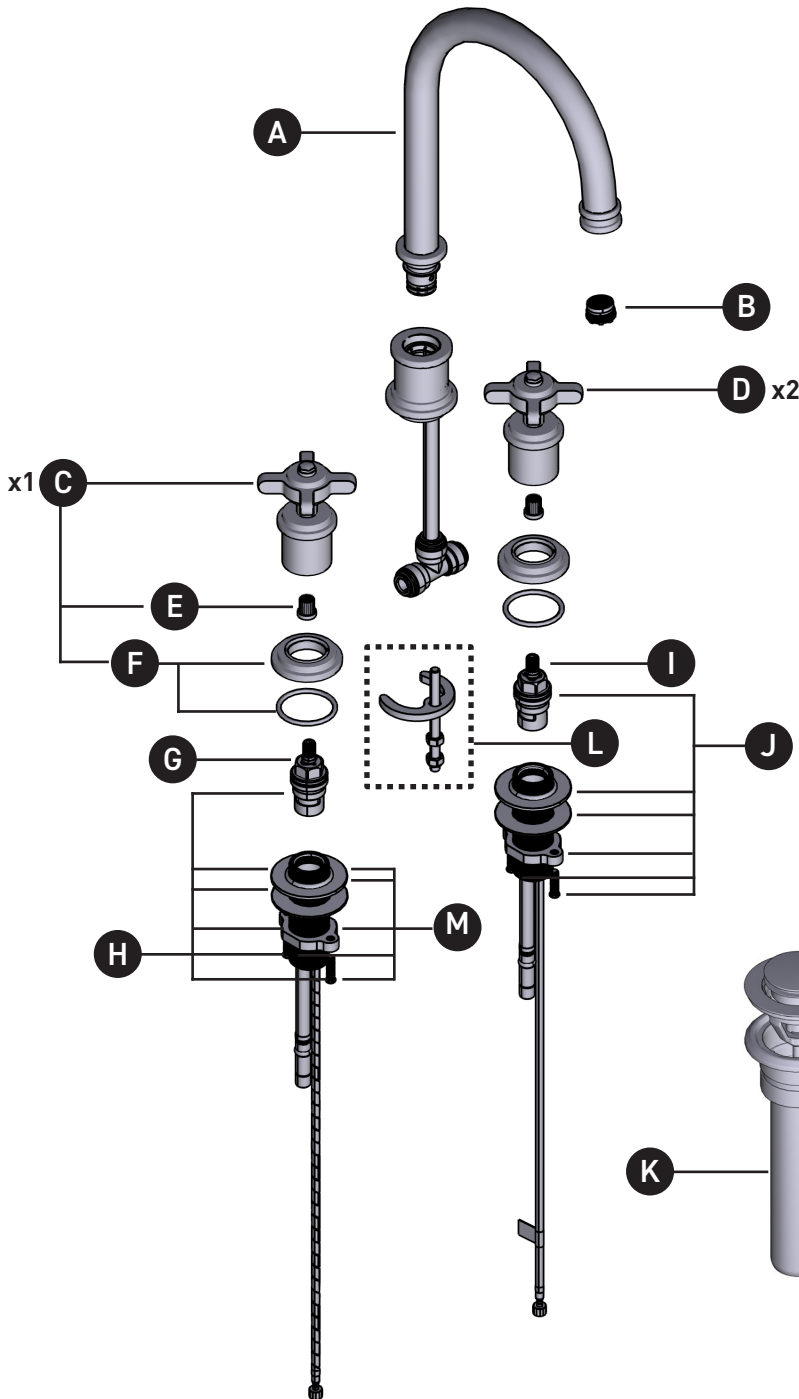

ORDER BY PART NUMBER

ILLUSTRATED PARTS

U.AR08D3XM

Armstrong™ Widespread Lavatory
Faucet with C-Spout

ID	Kit Number	Finish
*A	9.201243	See Below
B	9.25606	N/A
*C	U.TAR18W1XM (Single)	See Below
*D	U.AR81DWWSXM (Pair)	See Below
E	9.15402 (x2)	N/A
*F	9.18610 (x2)	See Below
G	S401-079 (Hot)	N/A
H	S0-520-R (Hot)	N/A
I	S401-080 (Cold)	N/A
J	S0-520-B (Cold)	N/A
*K	U.0127DOF	See Below
L	9.26400	N/A
M	7460	N/A

ONTARIO
houseofrohl.ca/support
1-800-287-5354

VEUILLEZ EFFECTUER VOTRE COMMANDE
PAR NO DE RÉFÉRENCE

ILLUSTRATIONS DES PIÈCES

U.AR08D3XM

Robinet de lavabo à poignées éloignées
et bec en C Armstrong^{MC}

ID	Référence du kit	Finition
*A	9.201243	Voir ci-dessous
B	9.25606	N/A
*C	U.TAR18W1XM (Seul)	Voir ci-dessous
*D	U.AR81DWWSXM (Paire)	Voir ci-dessous
E	9.15402 (x2)	N/A
*F	9.18610 (x2)	Voir ci-dessous
G	S401-079 (Chaude)	N/A
H	S0-520-R (Chaude)	N/A
I	S401-080 (Froide)	N/A
J	S0-520-B (Froide)	N/A
*K	U.0127DOF	Voir ci-dessous
L	9.26400	N/A
M	7460	N/A

ONTARIO
houseofrohl.ca/support
1-800-287-5354

PEDIR POR NÚMERO DE REFERENCIA

PIEZAS ILUSTRADAS

U.AR08D3XM

Llave con dos asas Armstrong™
con pico en C para lavabo

ID	Referencia del kit	Acabado
*A	9.201243	Ver más abajo
B	9.25606	N/A
*C	U.TAR18W1XM (Solo)	Ver más abajo
*D	U.AR81DWW5XM (Par)	Ver más abajo
E	9.15402 (x2)	N/A
*F	9.18610 (x2)	Ver más abajo
G	S401-079 (Caliente)	N/A
H	S0-520-R (Caliente)	N/A
I	S401-080 (Frio)	N/A
J	S0-520-B (Frio)	N/A
*K	U.0127DOF	Ver más abajo
L	9.26400	N/A
M	7460	N/A