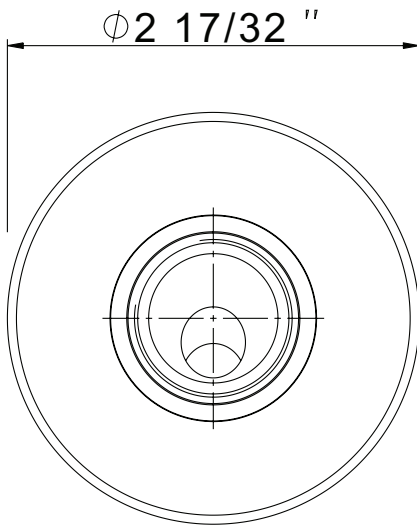

For warranty or additional information, contact:

U.S.A.
houseofrohl.com/support
1-800-777-9762

QUEBEC / MARITIMES / WESTERN CANADA
QUÉBEC / MARITIMES / OUEST CANADIEN
QUEBEC / MARITIMOS / CANADA OCCIDENTAL
houseofrohl.ca/support
1-866-473-8442

ONTARIO
houseofrohl.ca/support
1-800-287-5354