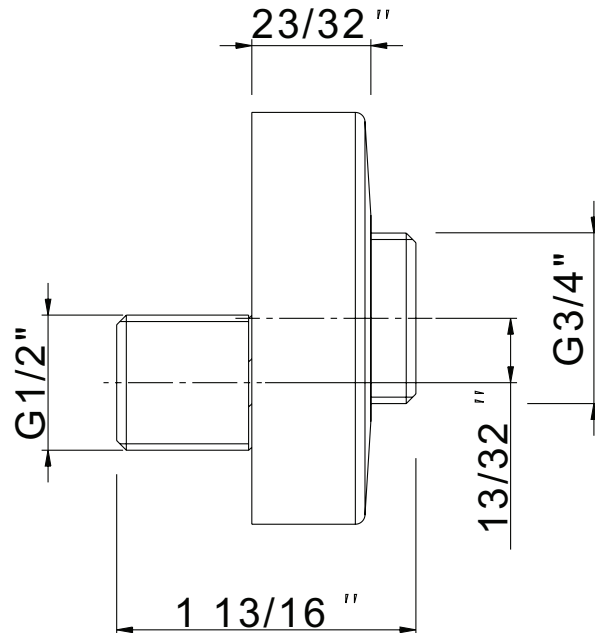

For warranty or additional information, contact:

U.S.A.
houseofrohl.com/support
1-800-777-9762

QUEBEC / MARITIMES / WESTERN CANADA
QUÉBEC / MARITIMES / OUEST CANADIEN
QUEBEC / MARITIMOS / CANADA OCCIDENTAL
houseofrohl.ca/support
1-866-473-8442

ONTARIO
houseofrohl.ca/support
1-800-287-5354