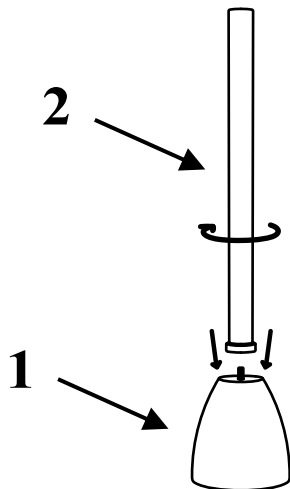

ITEM NAME / NOM D'ITEM: CYNTHIA SIDE TABLE
ITEM # / NO. ITEM: 109353

PARTS LIST / LISTE DES PIÈCES

(1)	(2)	(3)
 <p>X1</p>	 <p>X1</p>	 <p>X1</p>

ASSEMBLY INSTRUCTIONS / INSTRUCTIONS D'ASSEMBLAGE

(I) Fix the metal rod (2) to the marble base (1)

(III)

(II) Fix the marble top (3) in metal rod (2)