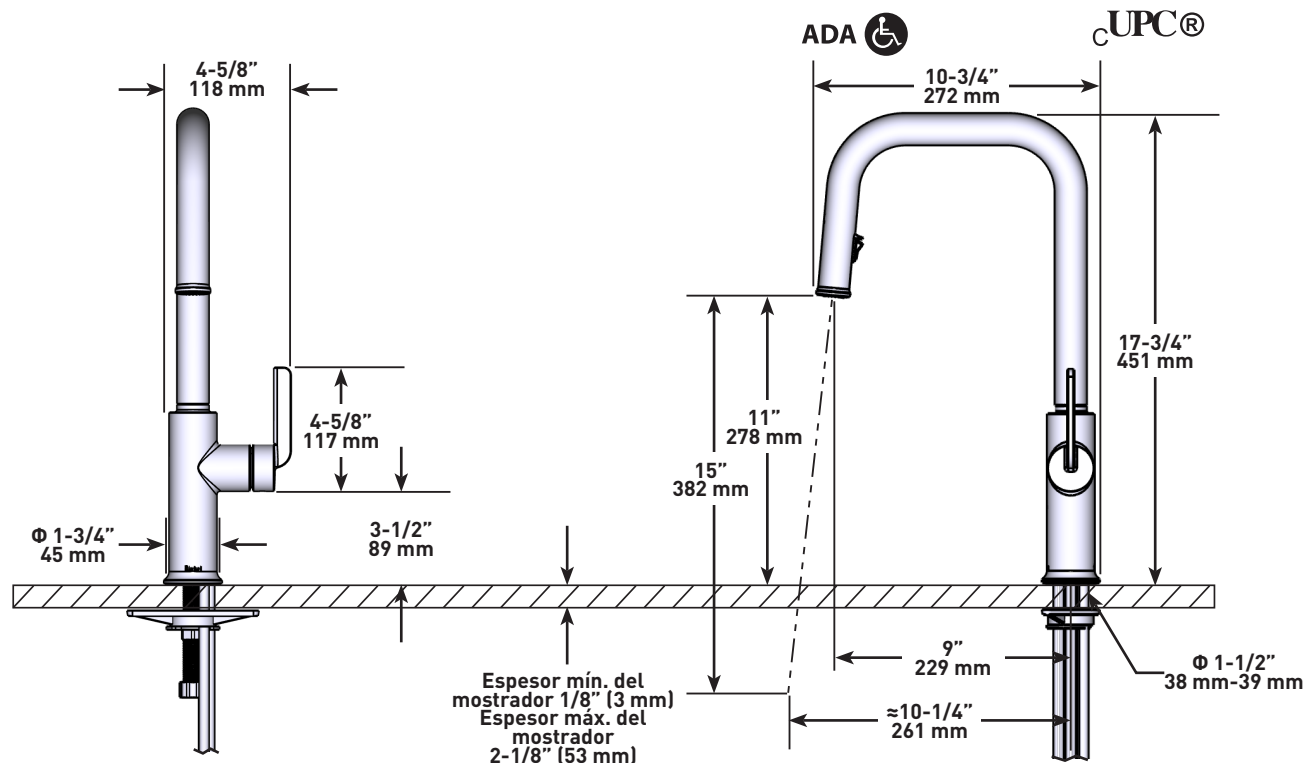

Para preguntas sobre la garantía o para obtener más información, favor de comunicarse con:

U.S.A.
houseofrohl.com/support
1-800-777-9762

QUEBEC / MARITIMES / WESTERN CANADA
QUÉBEC / MARITIMES / OUEST CANADIEN
QUEBEC / MARITIMOS / CANADA OCCIDENTAL
houseofrohl.ca/support
1-866-473-8442

ONTARIO
houseofrohl.ca/support
1-800-287-5354