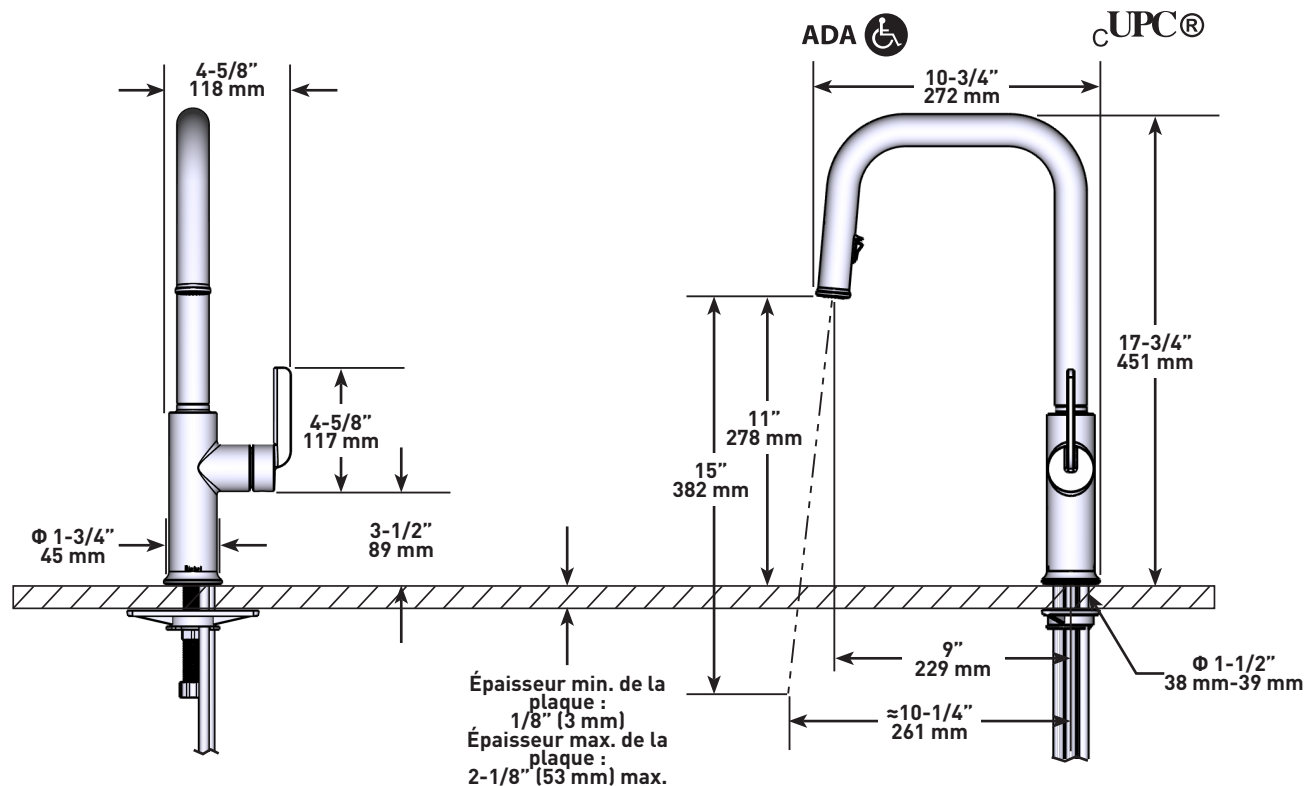

Si vous souhaitez obtenir de l'information supplémentaire à propos de la garantie ou de tout autre élément, communiquez avec :

U.S.A.
houseofrohl.com/support
1-800-777-9762

QUEBEC / MARITIMES / WESTERN CANADA
QUÉBEC / MARITIMES / OUEST CANADIEN
QUEBEC / MARITIMOS / CANADA OCCIDENTAL
houseofrohl.ca/support
1-866-473-8442

ONTARIO
houseofrohl.ca/support
1-800-287-5354