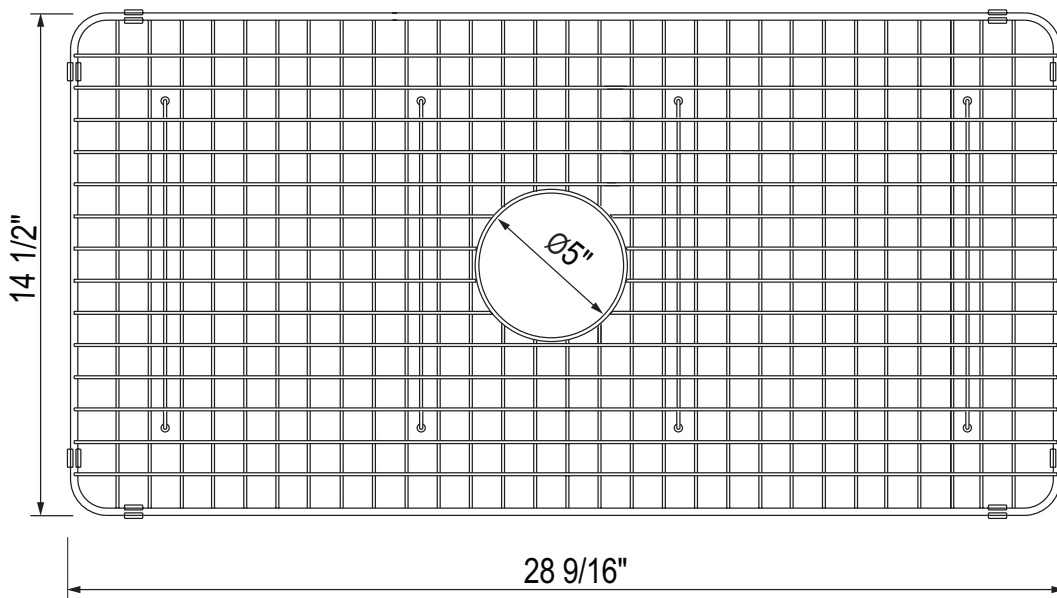

For warranty or additional information, contact:

U.S.A.
houseofrohl.com/support
1-800-777-9762

QUEBEC / MARITIMES / WESTERN CANADA
QUÉBEC / MARITIMES / OUEST CANADIEN
QUEBEC / MARITIMOS / CANADA OCCIDENTAL
houseofrohl.ca/support
1-866-473-8442

ONTARIO
houseofrohl.ca/support
1-800-287-5354