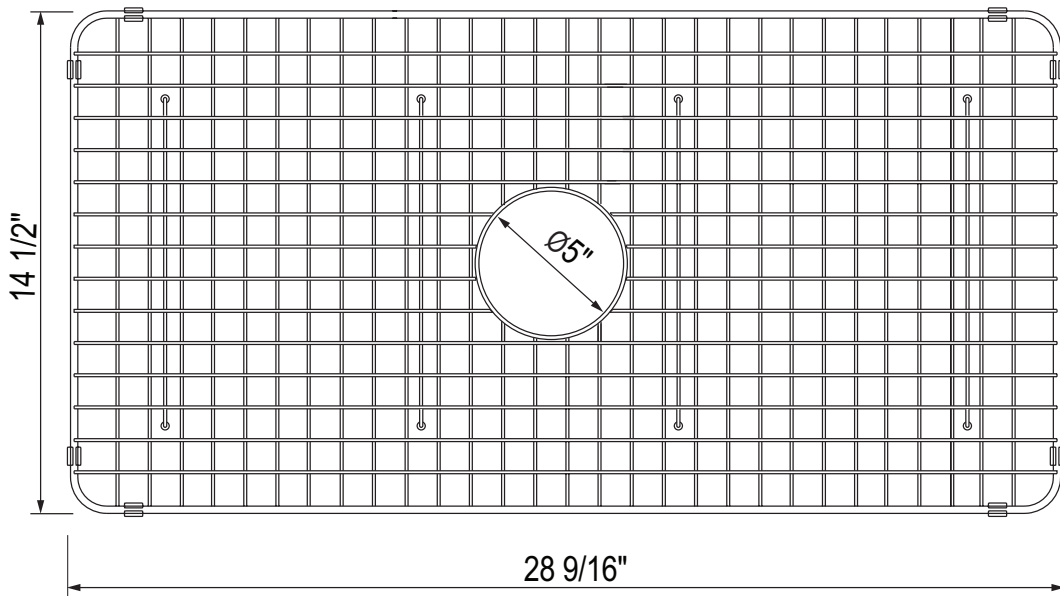

For warranty or additional information, contact:

U.S.A.
houseofrohl.com/support
1-800-777-9762

QUEBEC / MARITIMES / WESTERN CANADA
QUÉBEC / MARITIMOS / OUEST CANADIEN
QUEBEC / MARITIMOS / CANADA OCCIDENTAL
houseofrohl.ca/support
1-866-473-8442

ONTARIO
houseofrohl.ca/support
1-800-287-5354