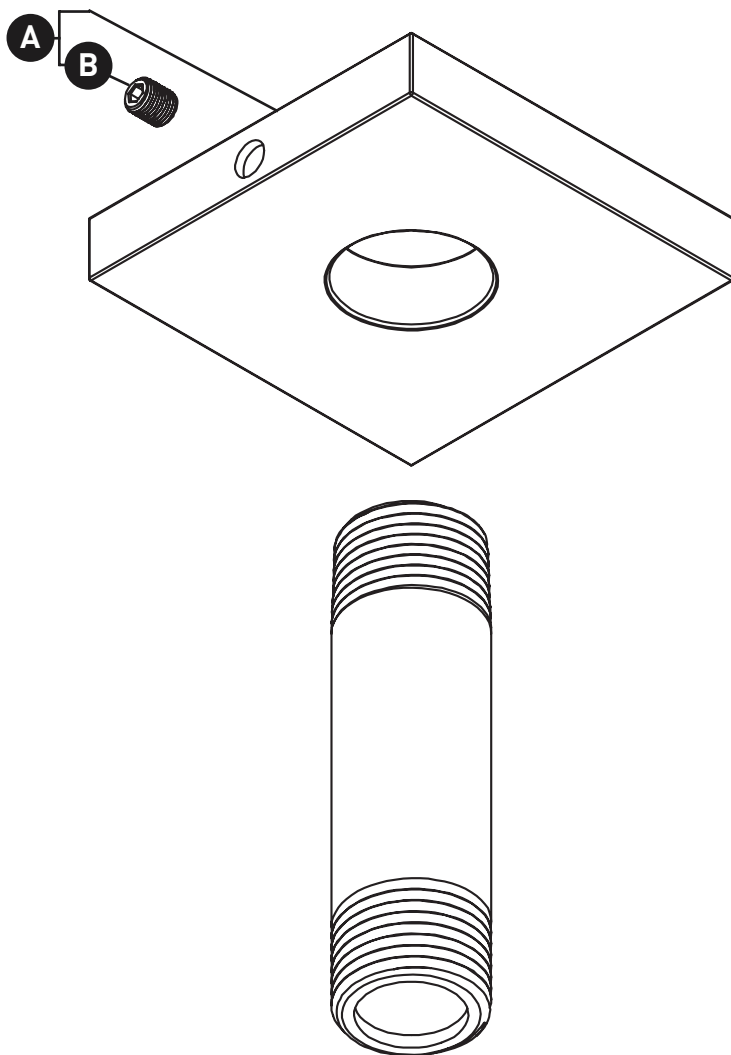

ORDER BY PART NUMBER

ILLUSTRATED PARTS

519

3" Ceiling Mount Shower Arm With Square Escutcheon

ID	Kit Number	Finish
A	2678*	See below
B	152-060	N/A

***Finish Determined by Suffix**

Finish	Description
BG	Brushed Gold
BN	Brushed Nickel
C	Chrome

Riobel

PERRIN & ROWE
LONDON

victoria ⊕ albert®

ROHL

VEUILLEZ EFFECTUER VOTRE COMMANDE
PAR NO DE RÉFÉRENCE

ILLUSTRATIONS DES PIÈCES

519

Bras de douche vertical 7.5 cm (3")

ROHL

PEDIR POR NÚMERO DE REFERENCIA

PIEZAS ILUSTRADAS

519

Brazo de ducha de montaje en techo de 3" con placa cuadrada

ID	Referencia del kit	Acabado
A	2678*	Ver más abajo
B	152-060	N/A

*Acabado determinado por el sufijo