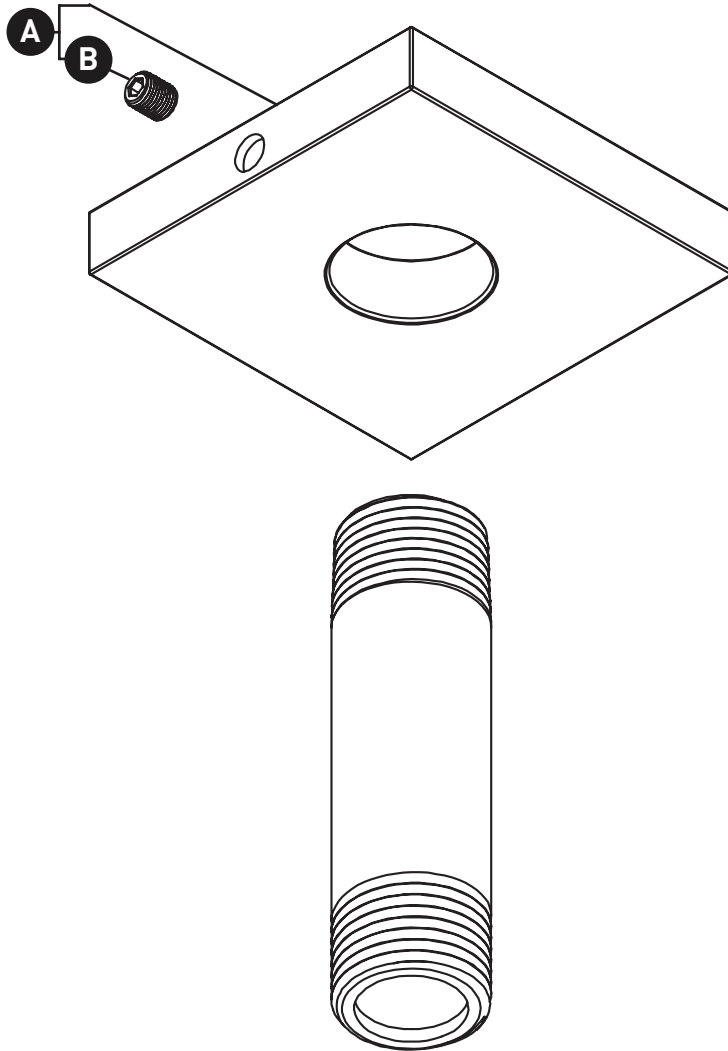

ORDER BY PART NUMBER

ILLUSTRATED PARTS

519

3" Ceiling Mount Shower Arm With Square Escutcheon

ID	Kit Number	Finish
A	2678*	See below
B	152-060	N/A

***Finish Determined by Suffix**

Finish	Description
BG	Brushed Gold
BN	Brushed Nickel
C	Chrome

Riobel

PERRIN & ROWE
LONDON

victoria ⊕ albert®

ROHL

VEUILLEZ EFFECTUER VOTRE COMMANDE
PAR NO DE RÉFÉRENCE

ILLUSTRATIONS DES PIÈCES

519

Bras de douche vertical 7.5 cm (3")

ROHL

PEDIR POR NÚMERO DE REFERENCIA

PIEZAS ILUSTRADAS

519

Brazo de ducha de montaje en techo de 3" con placa cuadrada

ID	Referencia del kit	Acabado
A	2678*	Ver más abajo
B	152-060	N/A

*Acabado determinado por el sufijo