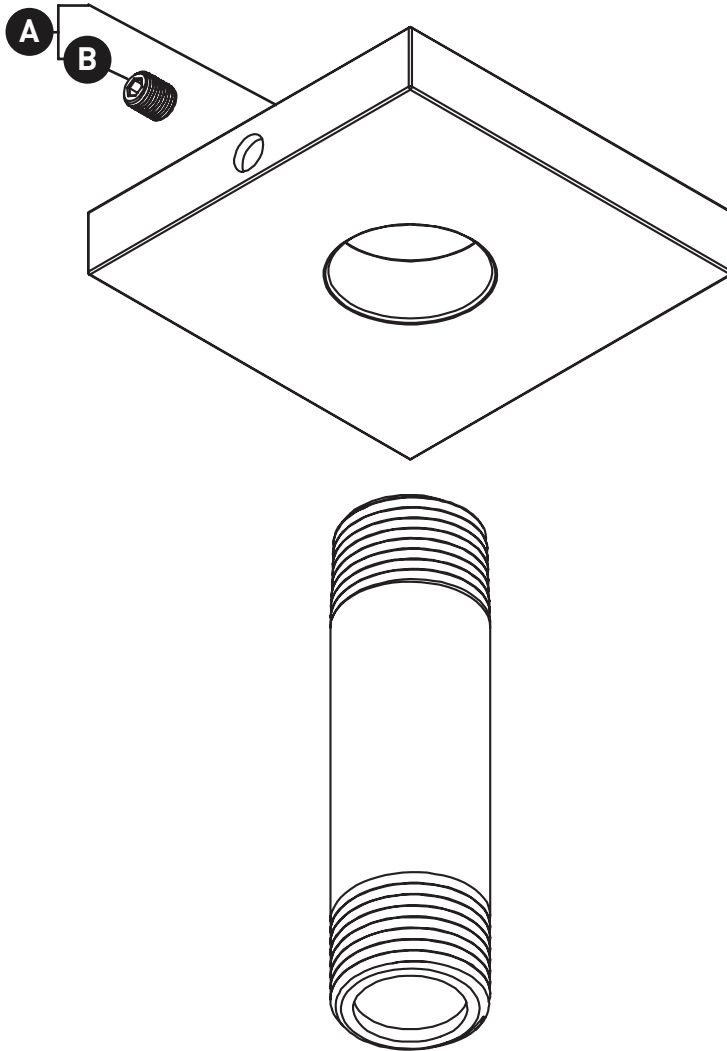

ORDER BY PART NUMBER

ILLUSTRATED PARTS

519

3" Ceiling Mount Shower Arm With Square Escutcheon

ID	Kit Number	Finish
A	2678*	See below
B	152-060	N/A

***Finish Determined by Suffix**

Finish	Description
BG	Brushed Gold
BN	Brushed Nickel
C	Chrome

Riobel

PERRIN & ROWE
LONDON

victoria ⊕ albert®

ROHL

VEUILLEZ EFFECTUER VOTRE COMMANDE
PAR NO DE RÉFÉRENCE

ILLUSTRATIONS DES PIÈCES

519

Bras de douche vertical 7.5 cm (3")

ROHL

PEDIR POR NÚMERO DE REFERENCIA

PIEZAS ILUSTRADAS

519

Brazo de ducha de montaje en techo de 3" con placa cuadrada

ID	Referencia del kit	Acabado
A	2678*	Ver más abajo
B	152-060	N/A

*Acabado determinado por el sufijo