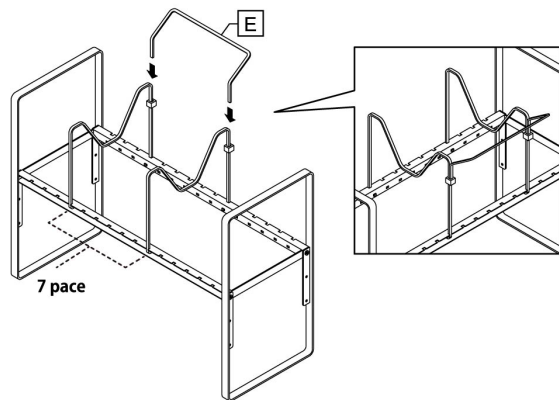

1

2

1

2

ES/
Tower Estante De Almacenamiento
De Ollas Y Sartenes Ajustable
En Altura Bajo El Fregadero
TAMAÑO
52w x 20.5d x 38h cm
MATERIAL
Acero
Hecho en China.
Diseñado en Japón.

JP/
シンク下高さ調整可能な
フライパン・取鍋ラック 2段 タワー
SIZE
52w x 20.5d x 38h cm
MATERIAL
本体: 仕切リバーツ: スチール (粉体塗装)
Made in China.
Designed in Japan.