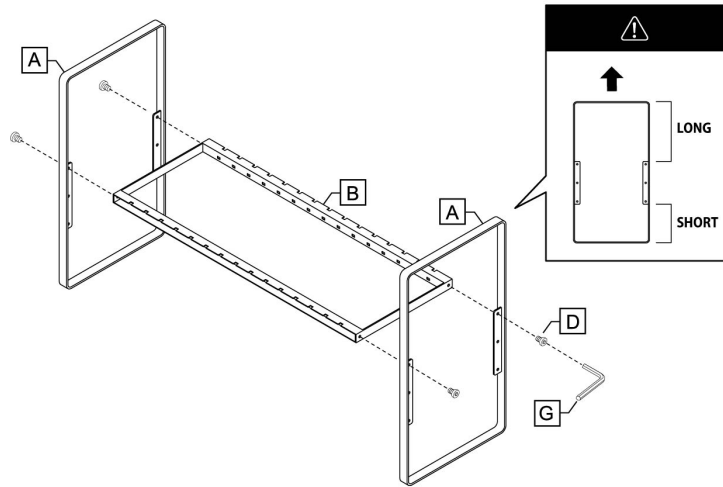

1

2

1

2

ES/
Tower Estante De Almacenamiento
De Ollas Y Sartenes Ajustable
En Altura Bajo El Fregadero
TAMAÑO
52w x 20.5d x 38h cm
MATERIAL
Acero
Hecho en China.
Diseñado en Japón.

JP/
シンク下高さ調整可能な
フライパン・取鍋ラック 2段 タワー
SIZE
52w x 20.5d x 38h cm
MATERIAL
本体: 仕切リバーツ: スチール (粉体塗装)
Made in China.
Designed in Japan.