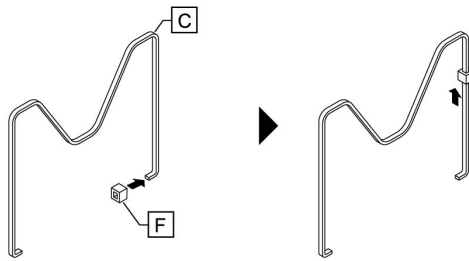

1

2

1

2

ES/
Tower Estante De Almacenamiento
De Ollas Y Sartenes Ajustable
En Altura Bajo El Fregadero
TAMAÑO
52w x 20.5d x 38h cm
MATERIAL
Acero
Hecho en China.
Diseñado en Japón.

JP/
シンク下高さ調整可能な
フライパン・取鍋ラック 2段 タワー
SIZE
52w x 20.5d x 38h cm
MATERIAL
本体: 仕切リバーツ: スチール (粉体塗装)
Made in China.
Designed in Japan.