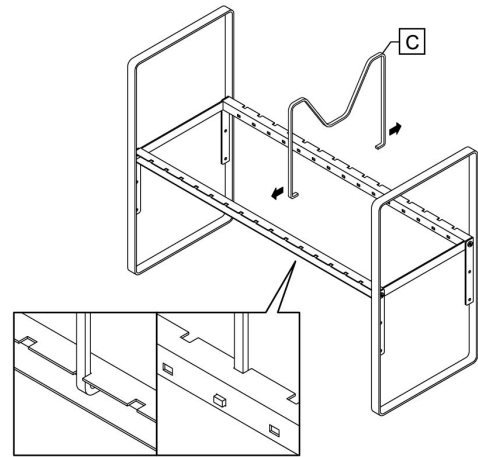

1

2

1

2

ES/
Tower Estante De Almacenamiento
De Ollas Y Sartenes Ajustable
En Altura Bajo El Fregadero
TAMAÑO
52w x 20.5d x 38h cm
MATERIAL
Acero
Hecho en China.
Diseñado en Japón.

JP/
シンク下高さ調整可能な
フライパン・取鍋ラック 2段 タワー
SIZE
52w x 20.5d x 38h cm
MATERIAL
本体: 仕切リバーツ: スチール (粉体塗装)
Made in China.
Designed in Japan.