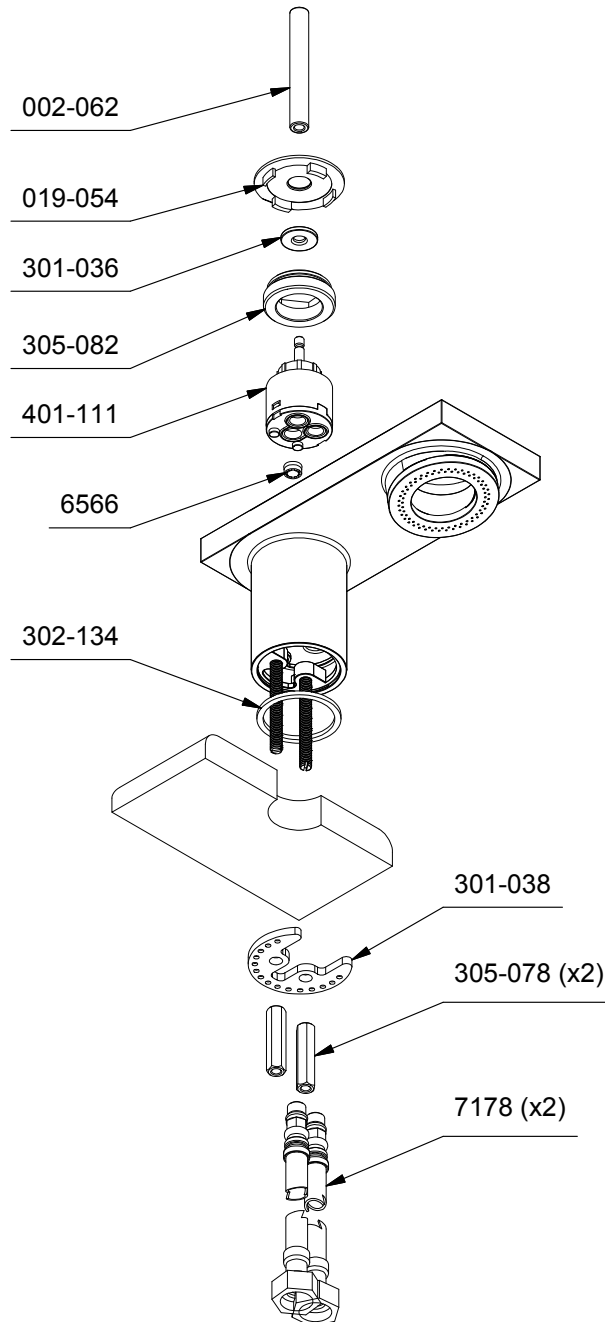

*Pour le dessin du drain à pression du SS01 voir le dessin du DB170.
For the drawing of SS01 push drain, see the drawing of DB170.

*Les dimensions, les modèles et les finis présentés peuvent différer. / Sizes, models and finishes may differ from those presented.

*Pour le dessin du drain automatique du ZS01 voir le dessin du DB170.
For the drawing of ZS01 pop-up drain, see the drawing of DB170.

*Les dimensions, les modèles et les finis présentés peuvent différer. / Sizes, models and finishes may differ from those presented.

*Les dimensions, les modèles et les finis présentés peuvent différer. / Sizes, models and finishes may differ from those presented.

www.riobel.ca

*Pour le dessin du drain à pression du SS01 voir le dessin du DB170.
For the drawing of SS01 push drain, see the drawing of DB170.