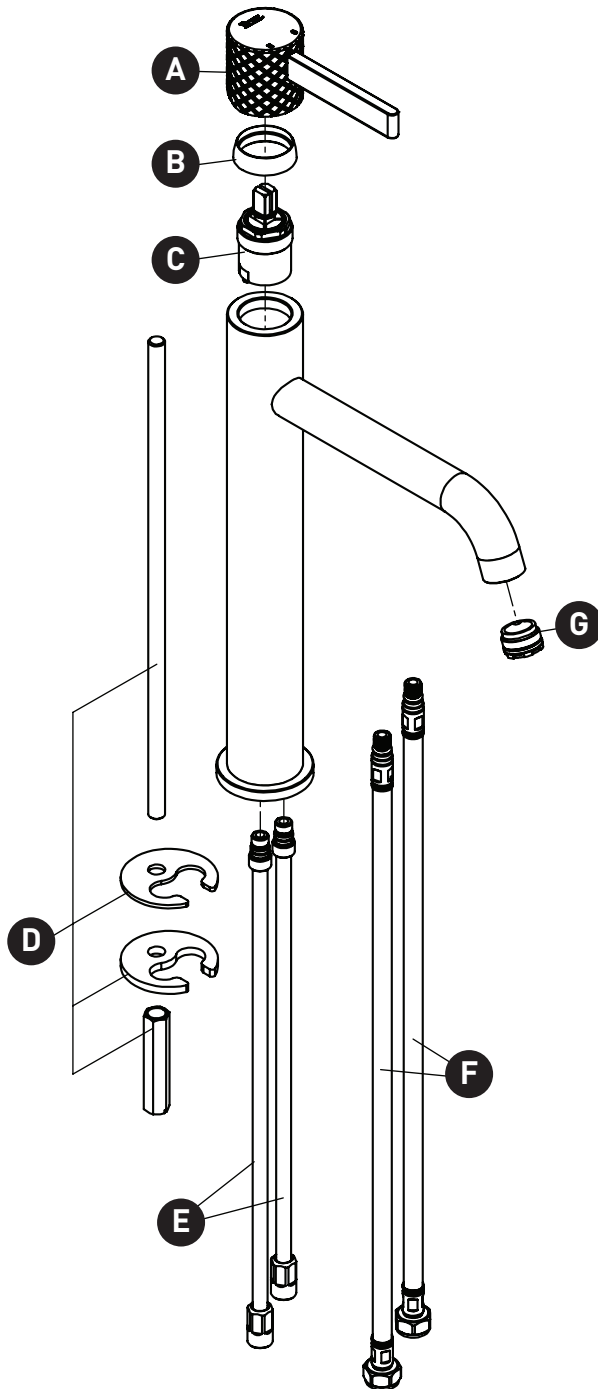

ORDER BY PART NUMBER

ILLUSTRATED PARTS

TE02D1

Tenerife™ Single Handle Tall Lavatory Faucet

ID	Kit Number	Finish
A	R94045633*	See below
B	R94038623*	See below
C	R9400192	N/A
D	R9404145	N/A
E	R9404493	N/A
F	R9425440	N/A
G	R942648	N/A

ILLUSTRATIONS DES PIÈCES

TE02D1

Robinet de lavabo à une poignée Tenerife™

ID	Référence du kit	Finition
A	R94045633*	Voir ci-dessous
B	R94038623*	Voir ci-dessous
C	R9400192	N/A
D	R9404145	N/A
E	R9404493	N/A
F	R9425440	N/A
G	R942648	N/A

TE02D1

Llave monomando para lavabo Tenerife™

ID	Referencia del kit	Acabado
A	R94045633*	Ver más abajo
B	R94038623*	Ver más abajo
C	R9400192	N/A
D	R9404145	N/A
E	R9404493	N/A
F	R9425440	N/A
G	R942648	N/A