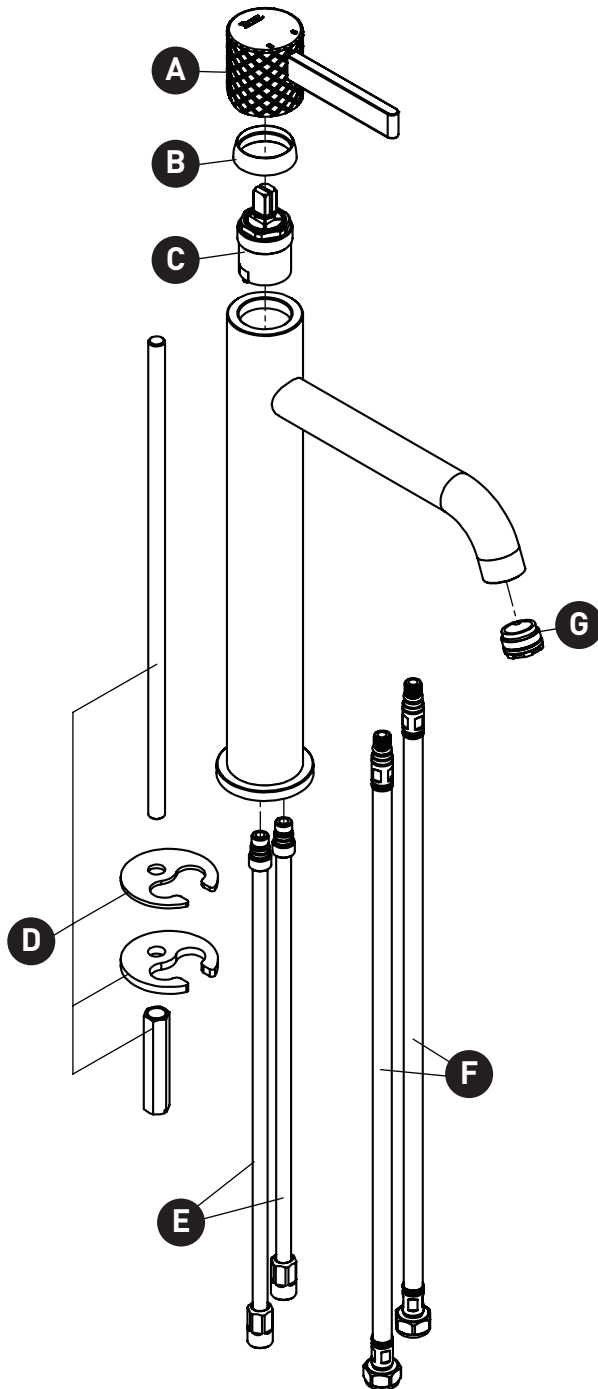

ORDER BY PART NUMBER

ILLUSTRATED PARTS

TE02D1

Tenerife™ Single Handle Tall Lavatory Faucet

ID	Kit Number	Finish
A	R94045633*	See below
B	R94038623*	See below
C	R9400192	N/A
D	R9404145	N/A
E	R9404493	N/A
F	R9425440	N/A
G	R942648	N/A

ILLUSTRATIONS DES PIÈCES

TE02D1

Robinet de lavabo à une poignée Tenerife™

ID	Référence du kit	Finition
A	R94045633*	Voir ci-dessous
B	R94038623*	Voir ci-dessous
C	R9400192	N/A
D	R9404145	N/A
E	R9404493	N/A
F	R9425440	N/A
G	R942648	N/A