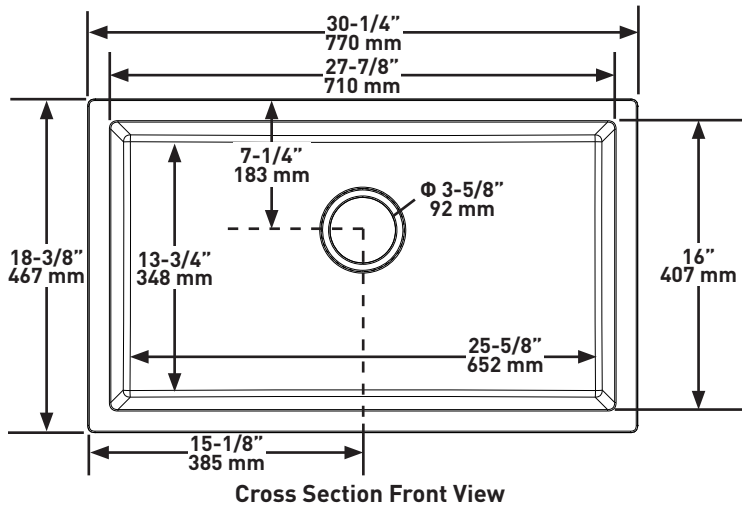

Para preguntas sobre la garantía o para obtener más información, favor de comunicarse con:

U.S.A.
houseofrohl.com/support
1-800-777-9762

QUEBEC / MARITIMES / WESTERN CANADA
QUÉBEC / MARITIMES / OUEST CANADIEN
QUEBEC / MARITIMOS / CANADA OCCIDENTAL
houseofrohl.ca/support
1-866-473-8442

ONTARIO
houseofrohl.ca/support
1-800-287-5354

Riobel

PERRIN & ROWE
LONDON

victoria ⊕ albert®

ROHL