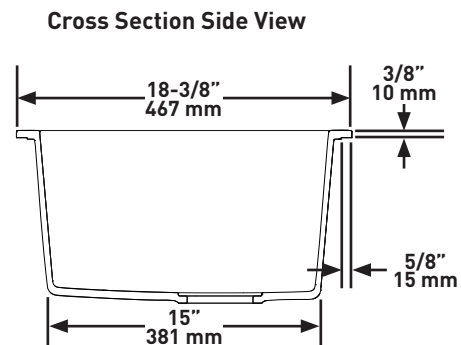

Para preguntas sobre la garantía o para obtener más información, favor de comunicarse con:

U.S.A.
houseofrohl.com/support
1-800-777-9762

QUEBEC / MARITIMES / WESTERN CANADA
QUÉBEC / MARITIMES / OUEST CANADIEN
QUEBEC / MARITIMOS / CANADA OCCIDENTAL
houseofrohl.ca/support
1-866-473-8442

ONTARIO
houseofrohl.ca/support
1-800-287-5354

Riobel

PERRIN & ROWE
LONDON

victoria ⊕ albert®

ROHL