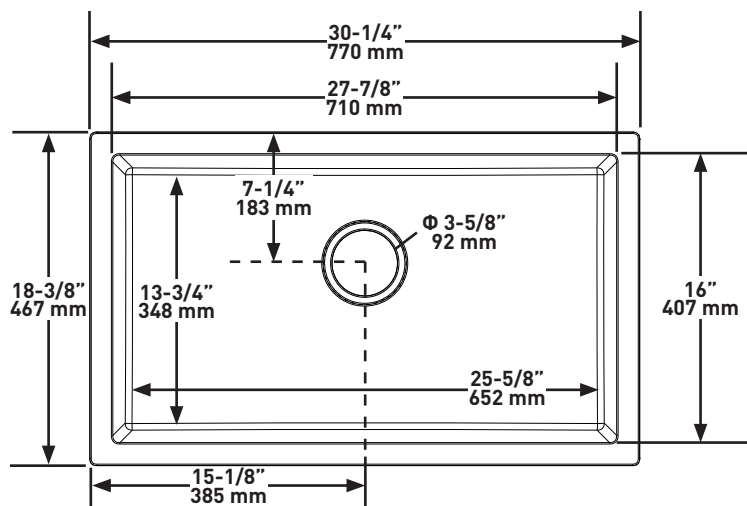

Cross Section Front View