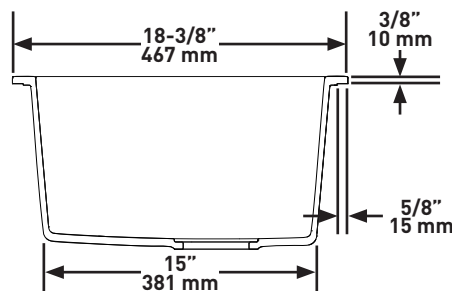

Cross Section Side View