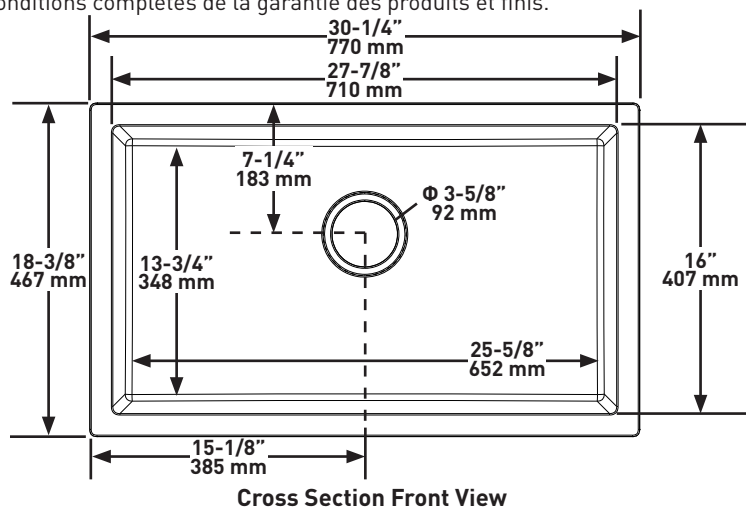

FORME DE L'EXTÉRIEUR

- Rectangulaire

DIMENSIONS

- Longueur: 770mm (30-1/4 po), Largeur: 467mm (18-3/8 po), Hauteur: 240mm (9-1/2 po)
- Étant donné que la précision des dimensions de l'évier peut varier d'une marge de plus ou moins 2 %, il est recommandé que le fabricant de l'armoire attende que le client l'ait reçu avant d'entreprendre la fabrication de celle-ci.
- Taille minimale de l'armoire 33" (83.82 cm)

MATÉRIAU

- Composite de quartz

POIDS

- 18kg (40 lb)

CAPACITÉ

- 58 litres/15.3 gallons américains

TYPE D'INSTALLATION

- Montage sous le comptoir

GRILLE

- Grille d'évier en fil métallique incluse

CERTIFICATIONS

- CSA B45.5 / IAPMO Z124

GARANTIE

- La plupart des produits ou pièces comprend des «garanties limitées» contre les défauts de fabrication. Pour les clients des États-Unis : veuillez consulter houseofrohl.com/support; Pour les clients du Canada : veuillez consulter houseofrohl.ca/support pour connaître les conditions complètes de la garantie des produits et finis.

SPÉCIFICATIONS

FONSA^{MC}

Évier de cuisine simple sous comptoir en quartz 30"

MODÈLES : FAUM3018

Si vous souhaitez obtenir de l'information supplémentaire à propos de la garantie ou de tout autre élément, communiquez avec :

U.S.A.
houseofrohl.com/support
1-800-777-9762

QUEBEC / MARITIMES / WESTERN CANADA
QUÉBEC / MARITIMES / OUEST CANADIEN
QUEBEC / MARITIMOS / CANADA OCCIDENTAL
houseofrohl.ca/support
1-866-473-8442

ONTARIO
houseofrohl.ca/support
1-800-287-5354