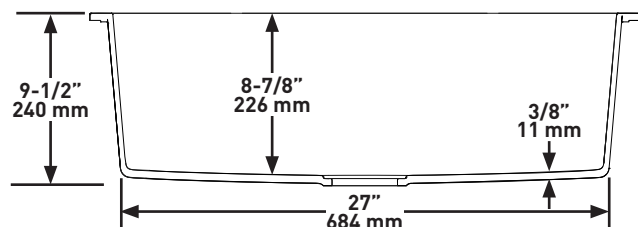

Cross Section Side View

For warranty or additional information, contact:

U.S.A.
houseofrohl.com/support
1-800-777-9762

QUEBEC / MARITIMES / WESTERN CANADA
QUÉBEC / MARITIMES / OUEST CANADIEN
QUEBEC / MARITIMOS / CANADA OCCIDENTAL
houseofrohl.ca/support
1-866-473-8442

ONTARIO
houseofrohl.ca/support
1-800-287-5354