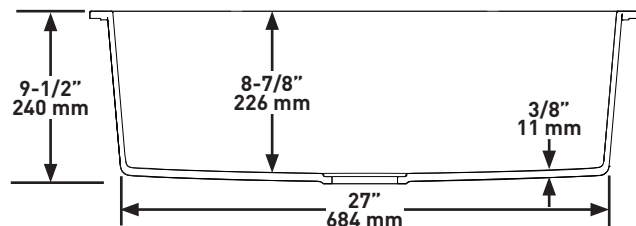

Cross Section Front View