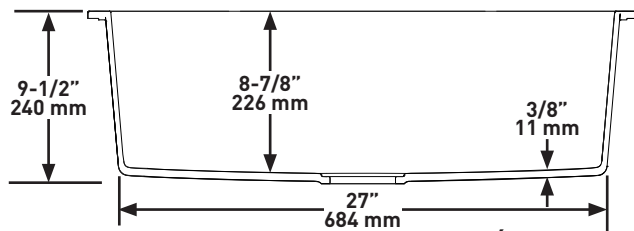

Para preguntas sobre la garantía o para obtener más información, favor de comunicarse con:

U.S.A.
houseofrohl.com/support
1-800-777-9762

QUEBEC / MARITIMES / WESTERN CANADA
QUÉBEC / MARITIMES / OUEST CANADIEN
QUEBEC / MARITIMOS / CANADA OCCIDENTAL
houseofrohl.ca/support
1-866-473-8442

ONTARIO
houseofrohl.ca/support
1-800-287-5354

Riobel

PERRIN & ROWE
LONDON

victoria ⊕ albert®

ROHL