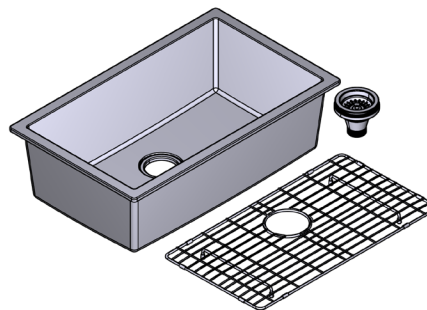

SHAPE

- Rectangle

SIZE

- Length: 30-1/4" (770mm), Width: 18-3/8" (467mm), Height: 9-1/2" (240mm)
- Due to ±2% dimensions, it is recommended that the cabinet maker wait until your sink is delivered to make the cabinet
- 33" (83.82 cm) minimum cabinet size

MATERIAL

- Quartz Composite

WEIGHT

- 40lbs. (18kg)

CAPACITY

- 58L/15.3 Gal (US)

INSTALLATION TYPE

- Undermount

GRID

- Wire sink grid included

STANDARDS

- CSA B45.5 / IAPMO Z124

WARRANTY

- Most products or parts carry "Limited Warranties" against manufacturing defects. For US customers please visit houseofrohl.com/support and for Canadian customers please visit houseofrohl.ca/support for complete product and finish warranty.

SPECIFICATIONS

FONSA™

30" Quartz Single Bowl Undermount Kitchen Sink

MODELS: FAUM3018