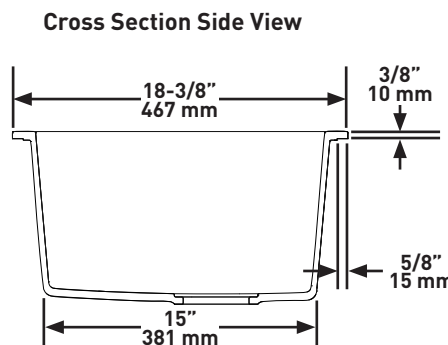

Cross Section Side View

For warranty or additional information, contact:

U.S.A.
houseofrohl.com/support
1-800-777-9762

QUEBEC / MARITIMES / WESTERN CANADA
QUÉBEC / MARITIMES / OUEST CANADIEN
QUEBEC / MARITIMOS / CANADA OCCIDENTAL
houseofrohl.ca/support
1-866-473-8442

ONTARIO
houseofrohl.ca/support
1-800-287-5354