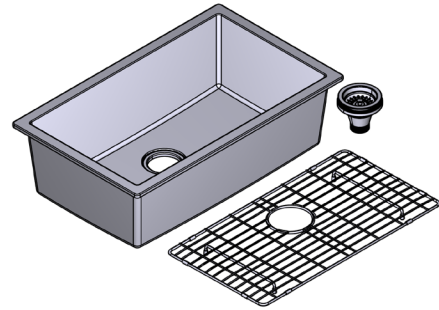

Riobel®

RR HOUSE OF ROHL.

FORMA EXTERIOR

- Rectangular

TAMAÑO

- Longitud: 30-1/4" (770mm), Anchura: 18-3/8" (467mm), Altura: 9-1/2" (240mm)
- Debido a $\pm 2\%$ de las dimensiones, se recomienda que el ebanista espere hasta que le entreguen el fregadero para fabricar el gabinete
- Tamaño mínimo del gabinete de 33" (83.82 cm)

MATERIAL

- Aglomerado de cuarzo

PESO

- 40lbs. (18kg)

CAPACIDAD

- 58L/15.3 galones (EE. UU.)

TIPO DE INSTALACIÓN

- Montaje inferior

GRID

- Incluye rejilla escurridora para protección del fregadero

ESTÁNDARES

- CSA B45.5 / IAPMO Z124

GARANTÍA

- La mayoría de los productos o piezas cuentan con "Garantías Limitadas" por defectos de fabricación. A los clientes en EE. UU. se les recomienda visitar houseofrohl.com/support y a los clientes en Canadá, houseofrohl.ca/support, para consultar las condiciones completas de la garantía de los productos y acabados.

ESPECIFICACIONES

FONSA™

Fregadero de cocina de cuarzo con una tina, montaje inferior, 30 pulgadas de longitud
MODELOS: FAUM3018